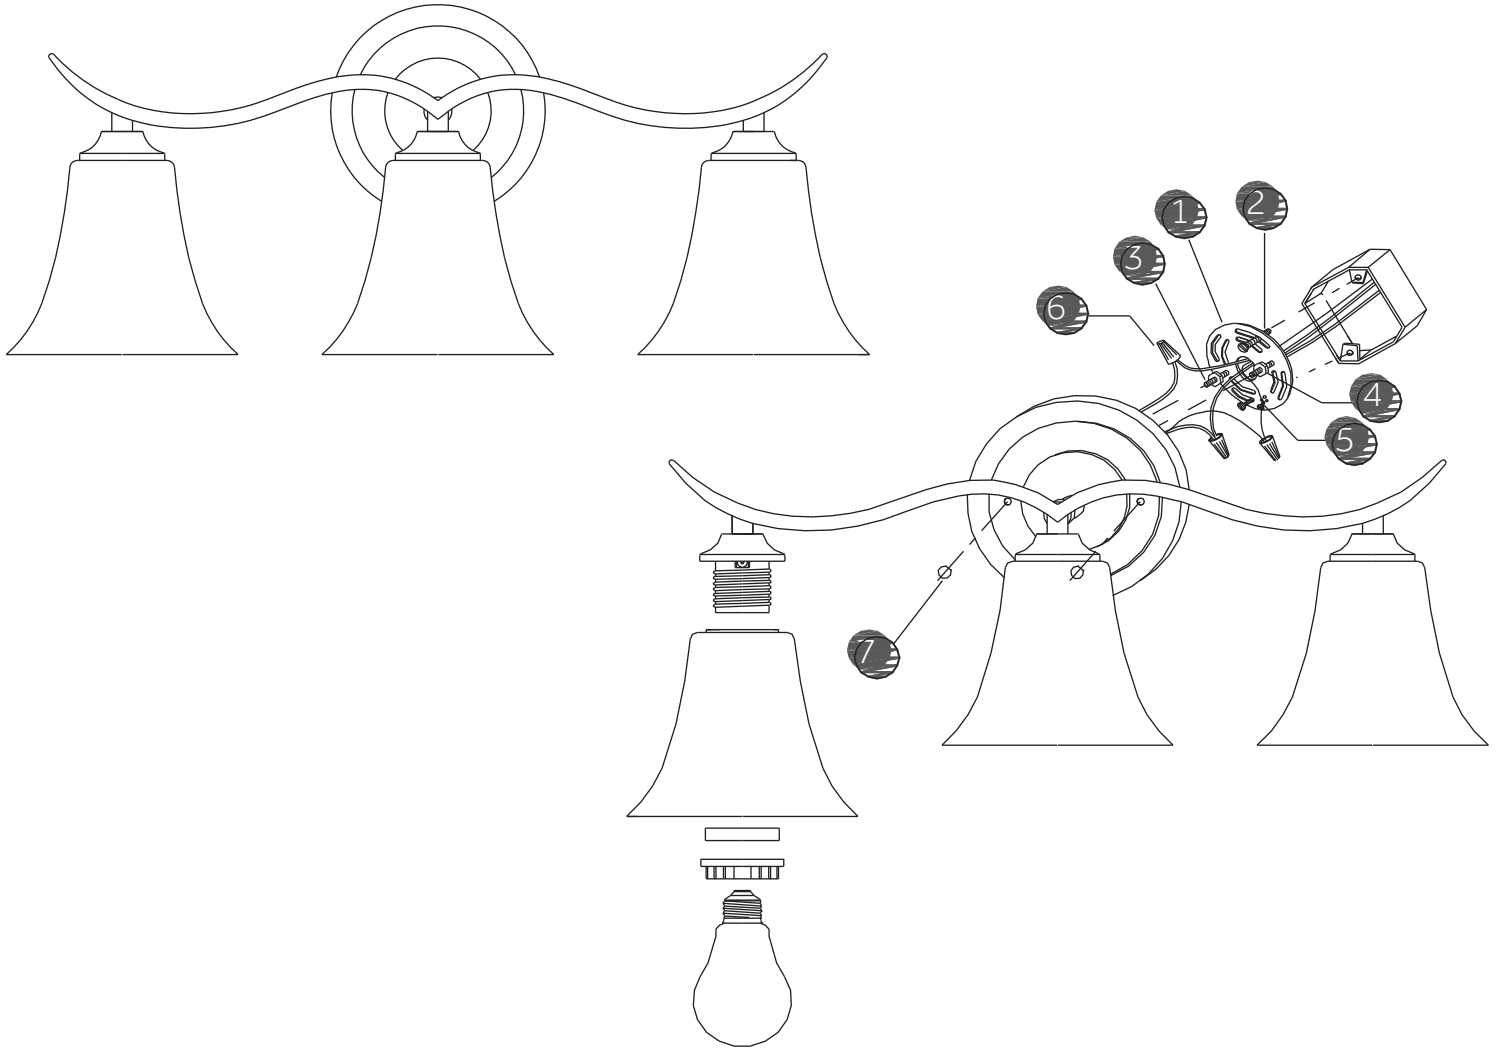

# COLUMBUS

VANITY LIGHT

LÁMPARA DE TOCADOR

APPLIQUE DE SALLE DE BAIN

SKU: 939238,476881

No.	Part Name	Nombre de pieza	Pièce	Part No.
1	Mounting Plate (1pc)	Placa de montaje (1pc)	Plaque de montage (1pc)	PHSP2252HDWRBNWTY
2	Mounting Screw (2pcs)	Tornillos de montaje (2pcs)	Vis de montage (2pcs)	
3	Mounting Screw (2pcs)	Tornillos de montaje (2pcs)	Vis de montage (2pcs)	
4	Hex nut (2pcs)	Tuerca hexagonal (2pcs)	Écrou hexagonal (2pcs)	
5	Ground Screw (1pc)	Tornillo a tierra (1pc)	Vis de borne de terre (1pc)	PHSPPLSSHD9WTY
6	Wire Nut (3pcs)	Empalme plástico (3pcs)	Capuchon de connexion (3pcs)	
7	Ball Nut (2pcs)	Tuerca esférica (2pcs)	Écrou sphérique (2pcs)	
8	Glass (1pc)	Vidrio (1pc)	Verre (1pc)	

# COLUMBUS

VANITY LIGHT

LÁMPARA DE TOCADOR

APPLIQUE DE SALLE DE BAIN

SKU: 939239,428009

No.	Part Name	Nombre de pieza	Pièce	Part No.
1	Mounting Plate (1pc)	Placa de montaje (1pc)	Plaque de montage (1pc)	PHSP2253HDWRBNWTY
2	Mounting Screw (2pcs)	Tornillos de montaje (2pcs)	Vis de montage (2pcs)	
3	Mounting Screw (2pcs)	Tornillos de montaje (2pcs)	Vis de montage (2pcs)	
4	Hex nut (2pcs)	Tuerca hexagonal (2pcs)	Écrou hexagonal (2pcs)	
5	Ground Screw (1pc)	Tornillo a tierra (1pc)	Vis de borne de terre (1pc)	
6	Wire Nut (3pcs)	Empalme plástico (3pcs)	Capuchon de connexion (3pcs)	PHSPPGLSSHD9WTY
7	Ball Nut (2pcs)	Tuerca esférica (2pcs)	Écrou sphérique (2pcs)	
8	Glass (1pc)	Vidrio (1pc)	Verre (1pc)	