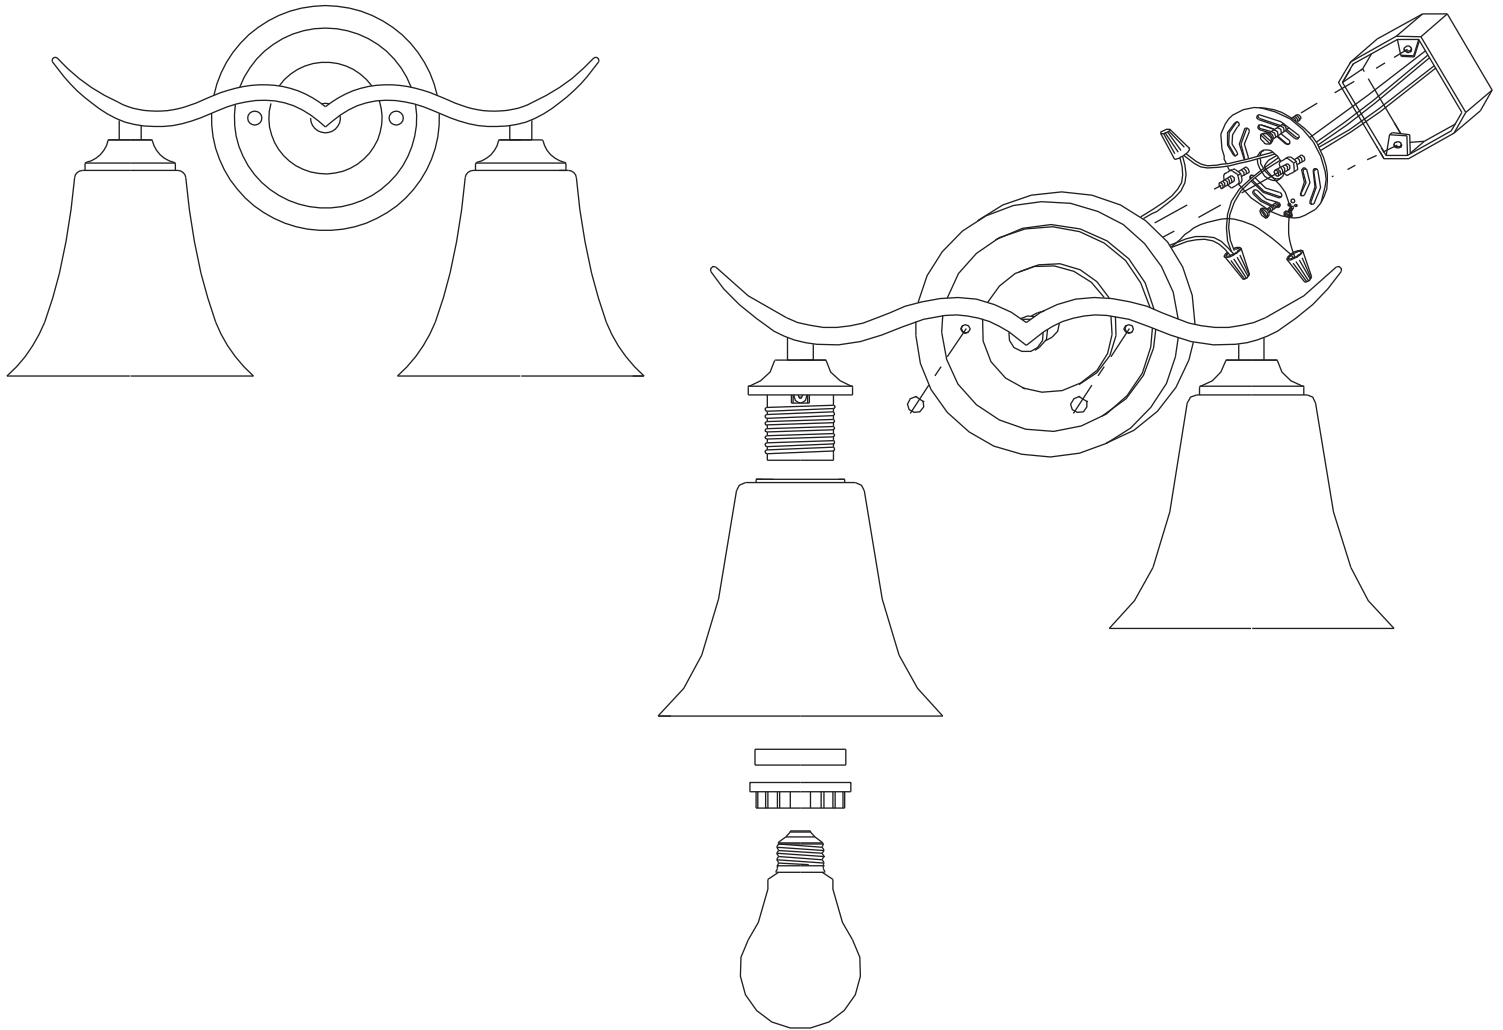

# COLUMBUS

VANITY LIGHT

LÁMPARA DE TOCADOR

APPLIQUE DE SALLE DE BAIN

SKU: 939237

No.	Part Name	Nombre de pieza	Pièce	Part No.
1	Mounting Plate (1pc)	Placa de montaje (1pc)	Plaque de montage (1pc)	PHSP2251HDWRBNWTY
2	Mounting Screw (2pcs)	Tornillos de montaje (2pcs)	Vis de montage (2pcs)	
3	Mounting Screw (2pcs)	Tornillos de montaje (2pcs)	Vis de montage (2pcs)	
4	Hex nut (2pcs)	Tuerca hexagonal (2pcs)	Écrou hexagonal (2pcs)	
5	Ground Screw (1pc)	Tornillo a tierra (1pc)	Vis de borne de terre (1pc)	PHSPPGLSHD9WTY
6	Wire Nut (3pcs)	Empalme plástico (3pcs)	Capuchon de connexion (3pcs)	
7	Ball Nut (2pcs)	Tuerca esférica (2pcs)	Écrou sphérique (2pcs)	
8	Glass (1pc)	Vidrio (1pc)	Verre (1pc)	

# COLUMBUS

VANITY LIGHT

LÁMPARA DE TOCADOR

APPLIQUE DE SALLE DE BAIN

SKU: 939238,476881

No.	Part Name	Nombre de pieza	Pièce	Part No.
1	Mounting Plate (1pc)	Placa de montaje (1pc)	Plaque de montage (1pc)	PHSP2252HDWRBNWTY
2	Mounting Screw (2pcs)	Tornillos de montaje (2pcs)	Vis de montage (2pcs)	
3	Mounting Screw (2pcs)	Tornillos de montaje (2pcs)	Vis de montage (2pcs)	
4	Hex nut (2pcs)	Tuerca hexagonal (2pcs)	Écrou hexagonal (2pcs)	
5	Ground Screw (1pc)	Tornillo a tierra (1pc)	Vis de borne de terre (1pc)	PHSPPLSSHD9WTY
6	Wire Nut (3pcs)	Empalme plástico (3pcs)	Capuchon de connexion (3pcs)	
7	Ball Nut (2pcs)	Tuerca esférica (2pcs)	Écrou sphérique (2pcs)	
8	Glass (1pc)	Vidrio (1pc)	Verre (1pc)	