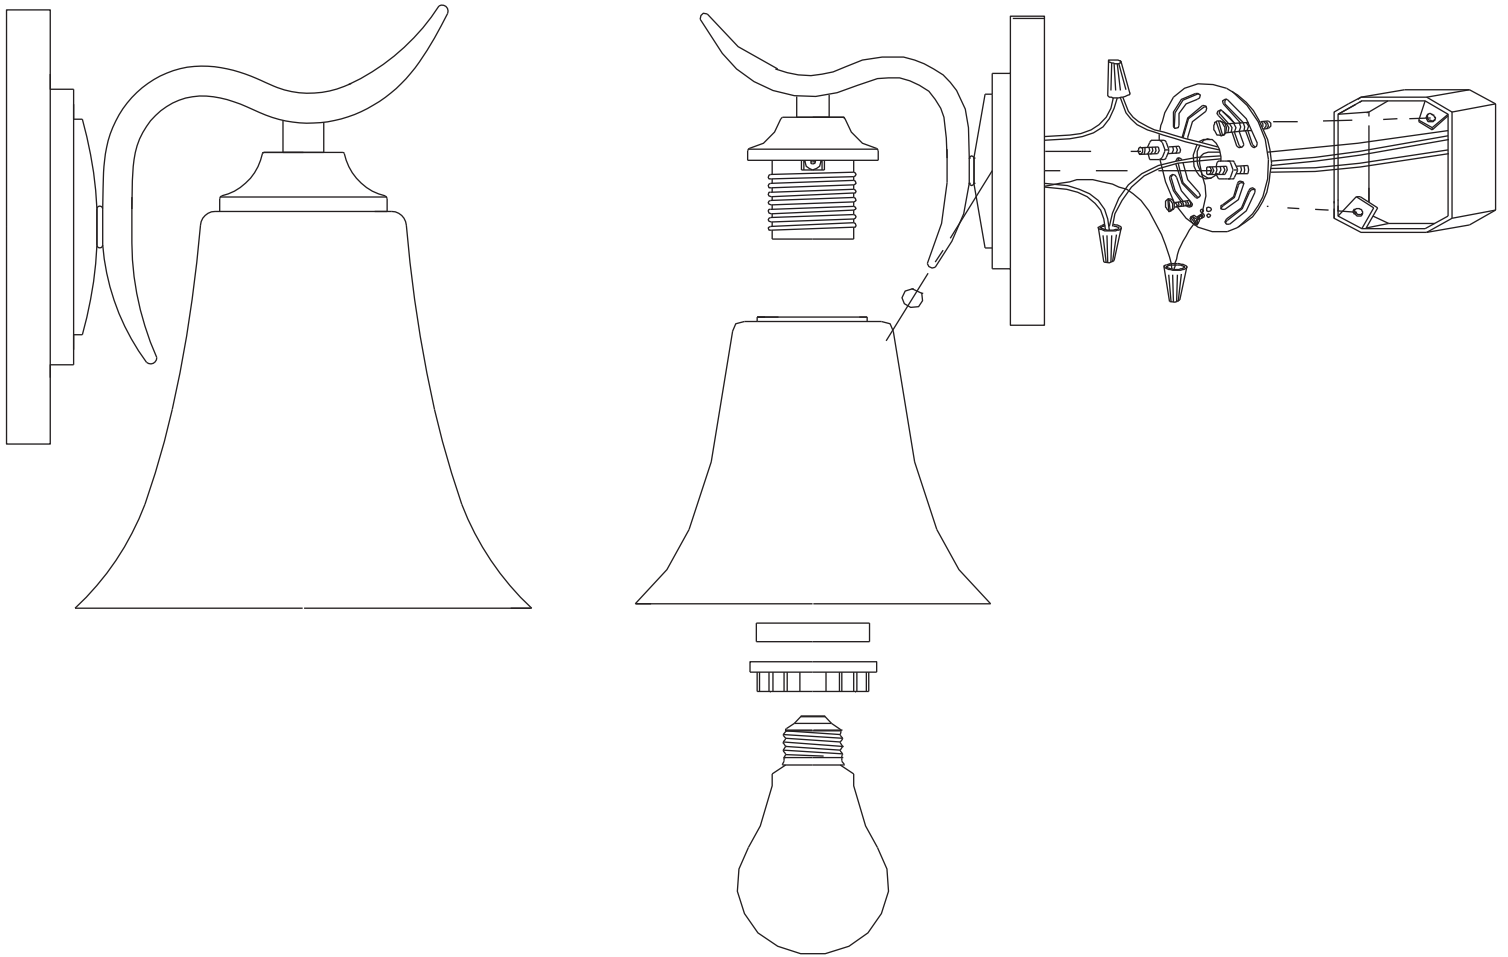

# COLUMBUS

VANITY LIGHT

LÁMPARA DE TOCADOR

APPLIQUE DE SALLE DE BAIN

SKU: 939237

No.	Part Name	Nombre de pieza	Pièce	Part No.
1	Mounting Plate (1pc)	Placa de montaje (1pc)	Plaque de montage (1pc)	PHSP2251HDWRBNWTY
2	Mounting Screw (2pcs)	Tornillos de montaje (2pcs)	Vis de montage (2pcs)	
3	Mounting Screw (2pcs)	Tornillos de montaje (2pcs)	Vis de montage (2pcs)	
4	Hex nut (2pcs)	Tuerca hexagonal (2pcs)	Écrou hexagonal (2pcs)	
5	Ground Screw (1pc)	Tornillo a tierra (1pc)	Vis de borne de terre (1pc)	PHSPPGLSHD9WTY
6	Wire Nut (3pcs)	Empalme plástico (3pcs)	Capuchon de connexion (3pcs)	
7	Ball Nut (2pcs)	Tuerca esférica (2pcs)	Écrou sphérique (2pcs)	
8	Glass (1pc)	Vidrio (1pc)	Verre (1pc)	

# COLUMBUS

VANITY LIGHT

LÁMPARA DE TOCADOR

APPLIQUE DE SALLE DE BAIN

SKU: 939238,476881

No.	Part Name	Nombre de pieza	Pièce	Part No.
1	Mounting Plate (1pc)	Placa de montaje (1pc)	Plaque de montage (1pc)	PHSP2252HDWRBNWTY
2	Mounting Screw (2pcs)	Tornillos de montaje (2pcs)	Vis de montage (2pcs)	
3	Mounting Screw (2pcs)	Tornillos de montaje (2pcs)	Vis de montage (2pcs)	
4	Hex nut (2pcs)	Tuerca hexagonal (2pcs)	Écrou hexagonal (2pcs)	
5	Ground Screw (1pc)	Tornillo a tierra (1pc)	Vis de borne de terre (1pc)	PHSPPLSSHD9WTY
6	Wire Nut (3pcs)	Empalme plástico (3pcs)	Capuchon de connexion (3pcs)	
7	Ball Nut (2pcs)	Tuerca esférica (2pcs)	Écrou sphérique (2pcs)	
8	Glass (1pc)	Vidrio (1pc)	Verre (1pc)	