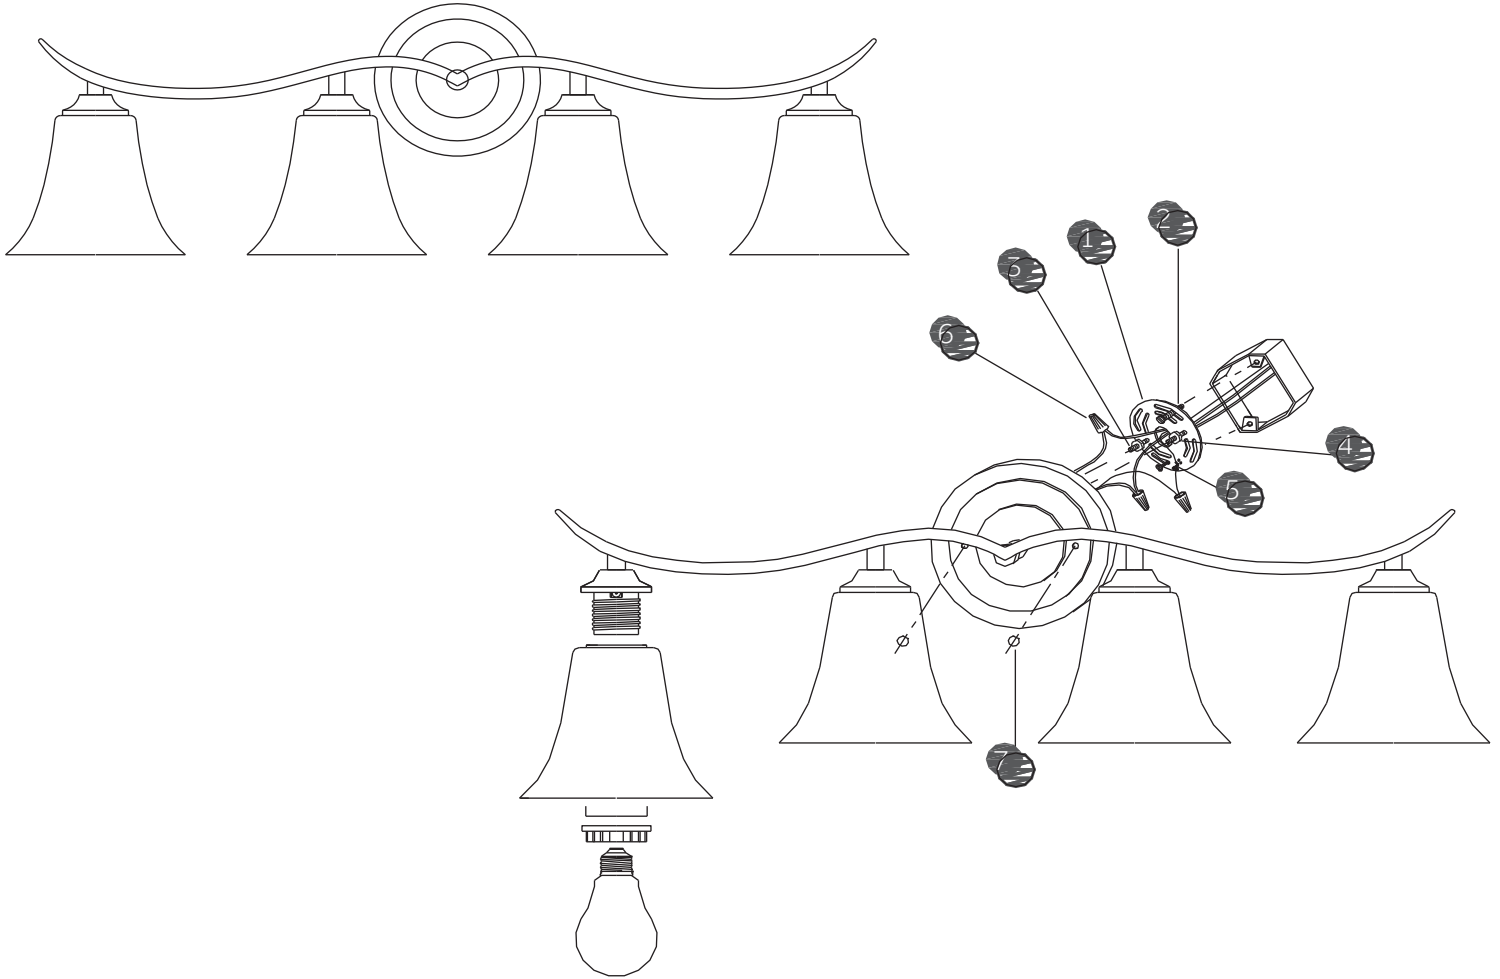

# COLUMBUS

VANITY LIGHT

LÁMPARA DE TOCADOR

APPLIQUE DE SALLE DE BAIN

SKU: 939239,428009

No.	Part Name	Nombre de pieza	Pièce	Part No.
1	Mounting Plate (1pc)	Placa de montaje (1pc)	Plaque de montage (1pc)	PHSP2253HDWRBNWTY
2	Mounting Screw (2pcs)	Tornillos de montaje (2pcs)	Vis de montage (2pcs)	
3	Mounting Screw (2pcs)	Tornillos de montaje (2pcs)	Vis de montage (2pcs)	
4	Hex nut (2pcs)	Tuerca hexagonal (2pcs)	Écrou hexagonal (2pcs)	
5	Ground Screw (1pc)	Tornillo a tierra (1pc)	Vis de borne de terre (1pc)	
6	Wire Nut (3pcs)	Empalme plástico (3pcs)	Capuchon de connexion (3pcs)	PHSPPGLSSHD9WTY
7	Ball Nut (2pcs)	Tuerca esférica (2pcs)	Écrou sphérique (2pcs)	
8	Glass (1pc)	Vidrio (1pc)	Verre (1pc)	

# COLUMBUS

VANITY LIGHT

LÁMPARA DE TOCADOR

APPLIQUE DE SALLE DE BAIN

SKU: 939240,476882

No.	Part Name	Nombre de pieza	Pièce	Part No.
1	Mounting Plate (1pc)	Placa de montaje (1pc)	Plaque de montage (1pc)	PHSP2254HDWRBNWTY
2	Mounting Screw (2pcs)	Tornillos de montaje (2pcs)	Vis de montage (2pcs)	
3	Mounting Screw (2pcs)	Tornillos de montaje (2pcs)	Vis de montage (2pcs)	
4	Hex nut (2pcs)	Tuerca hexagonal (2pcs)	Écrou hexagonal (2pcs)	
5	Ground Screw (1pc)	Tornillo a tierra (1pc)	Vis de borne de terre (1pc)	PHSPPLSSHD9WTY
6	Wire Nut (3pcs)	Empalme plástico (3pcs)	Capuchon de connexion (3pcs)	
7	Ball Nut (2pcs)	Tuerca esférica (2pcs)	Écrou sphérique (2pcs)	
8	Glass (1pc)	Vidrio (1pc)	Verre (1pc)	