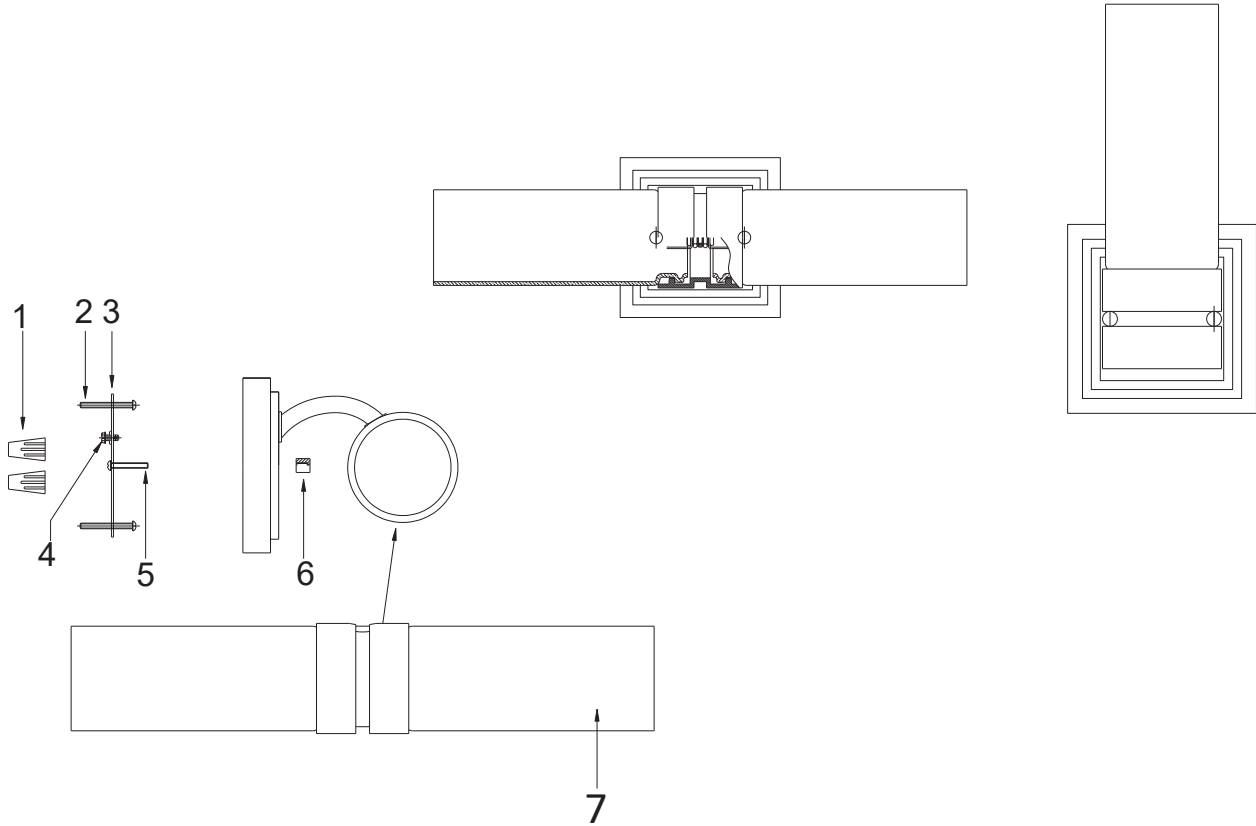

COMO

VANITY LIGHT

LÁMPARA DE TOCADOR

APPLIQUE DE SALLE DE BAIN

SKU: 939219, 939220

No.	Part Name	Nombre de pieza	Pièce	Part No.
1	Wire connectors (2pcs)	Conector de cable (2pcs)	Capuchon de connexion (2pcs)	PHSP210HDWRBNWTY PHSP210HDWRPNWTY PHSP210HDWRPCWTY
2	Screw (2pcs)	Tornillo (2pcs)	Vis (2pcs)	
3	Mounting bar (1pc)	Barra de montaje (1pc)	Barrette de fixation (1pc)	
4	Ground screw (1pc)	Tornillo a tierra (1pc)	Vis de borne de terre (1pc)	
5	Screw (1pc)	Tornillo (1pc)	Vis (1pc)	
6	Finial (2pcs)	Remate (2pcs)	Faîteau (2pcs)	
6	Finial (1pc)	Remate (1pc)	Faîteau (1pc)	PHSP210FINBNWTY PHSP210FINPNWTY PHSP210FINWTY
7	Glass (1pc)	Vidrio (1pc)	Verre (1pc)	PHSP210GLSSWTY

*Specify Finish / *Especifica el Acabado* / *Spécifiez la Finition*

REVISED: 01/02/2024
CODES: PHVL2101, PHVL2102