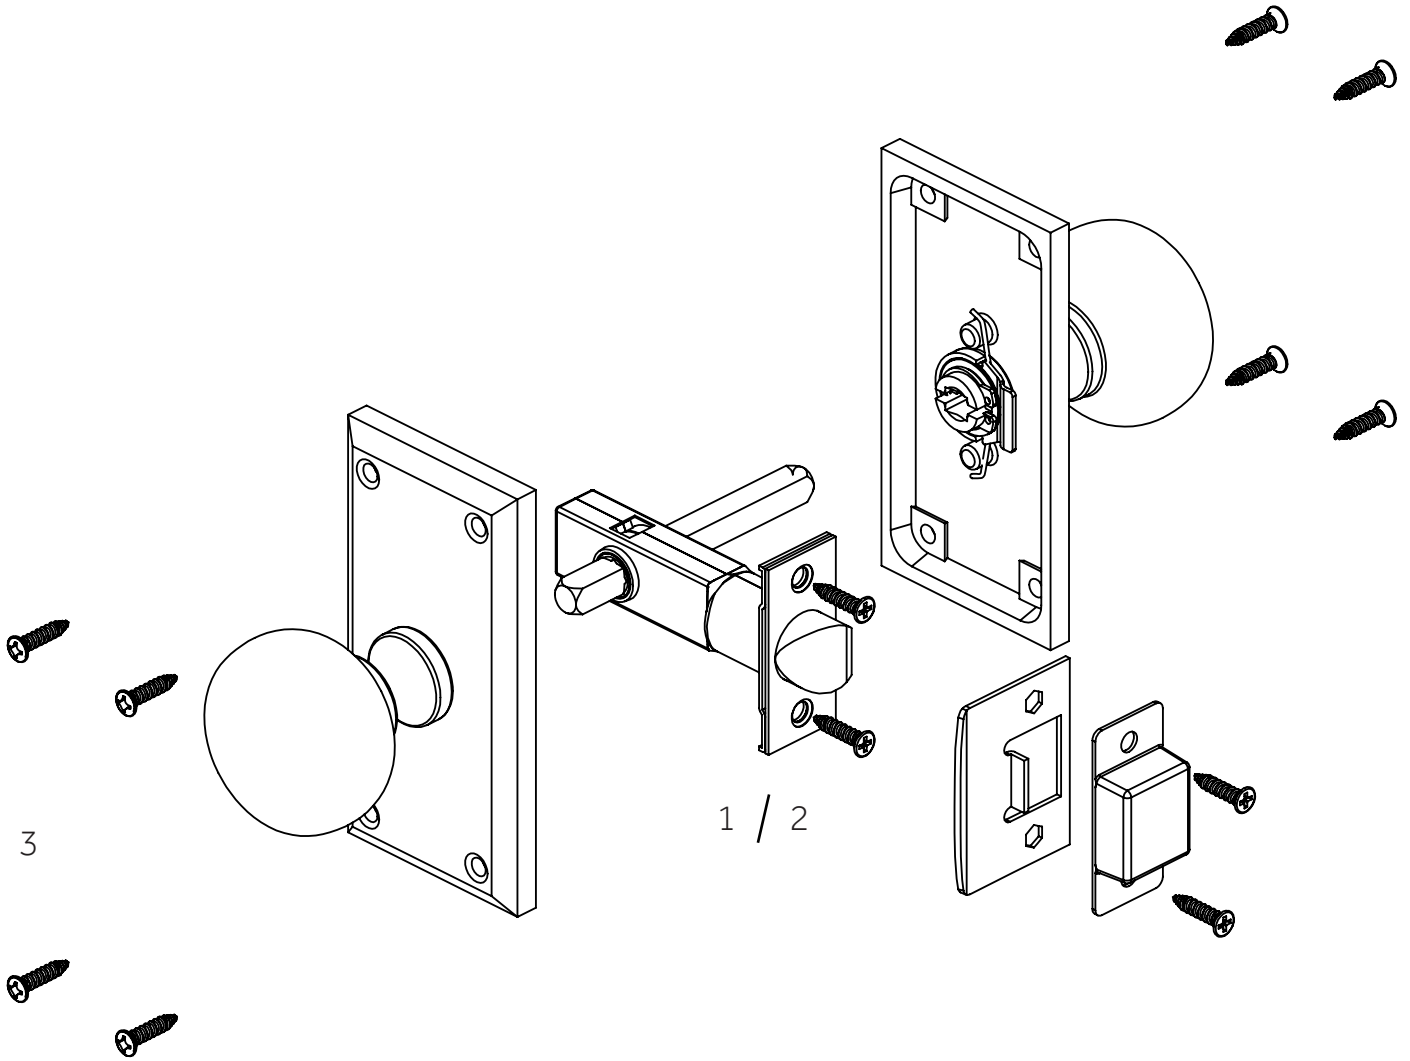

COUSTEAU

BRASS INTERIOR DOOR SET - PASSAGE

JUEGO PUERTA INTERIOR LATÓN - PASO

ENSEMBLE DE PORTE INTÉRIEURE EN LAITON - PASSAGE

SKU: 946756-PA

No.	Part Name	Nombre de pieza	Pièce	Part No.
1	Passage 2 3/4" Latch Set - Includes Latch, Strike Plate, Face Plate, Dust Box, Spindle, Screws	Pasaje Juego de cerrojo de 2 3/4" - Incluye cerrojo, Placa de contacto, placa frontal, caja de polvo, husillo, Tornillos	Ensemble de loquets Passage 2 3/4 po - Comprend un loquet, Gâche, plaque frontale, boîte à poussière, broche, Des vis	PASS-LATCH-234
2	Passage 2 3/8" Latch Set - Includes Latch, Strike Plate, Face Plate, Dust Box, Spindle, Screws	Pasaje Juego de cerrojo de 2 3/8" - Incluye cerrojo, Placa de contacto, placa frontal, caja de polvo, husillo, Tornillos	Ensemble de loquets Passage 2 3/8 po - Comprend un loquet, Gâche, plaque frontale, boîte à poussière, broche, Des vis	PASS-LATCH-238
3	25x8 Wood Screws	Tornillos para madera 25x8	Vis à bois 25x8	25x8 WDSCRW

Code: SH552138