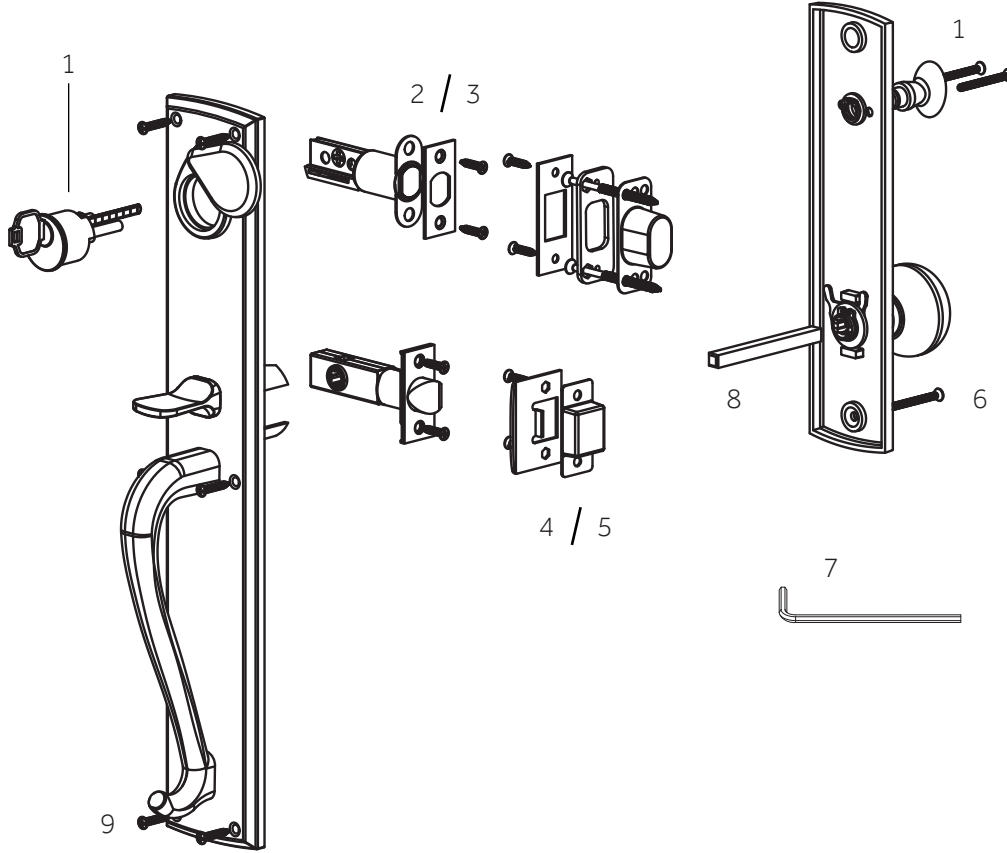

COUSTEAU

SOLID BRASS ENTRANCE SET
 CONJUNTO DE ENTRADA DE LATÓN MACIZO
 ENSEMBLE D'ENTREE EN LAITON MASSIF

SKU: 946293-KE

No.	Part Name	Nombre de pieza	Pièce	Part No.
1	Housing, Lock Cylinder (Including Matching Keys) & 37mm Post Screws	Carcasa, Cilindro De Cerradura (Incluyendo llaves a juego) y tornillos de poste de 37 mm.	Boîtier, cylindre de serrure (y compris Clés assorties) et vis de poteau de 37 mm	EH.LOCK
2	Dead Bolt 2 3/4" Latch Set - Includes Latch, Strike Plate, Face Plate, Dust Box, Screws	Juego de cerrojo Dead Bolt de 2 3/4" - Incluye Pestillo, placa de contacto, placa frontal, caja de polvo, Tornillos	Ensemble de loquets à pêne dormant 2 3/4 po - Comprend Loquet, gâche, plaque frontale, boîte à poussière, Des vis	DBOLT-LATCH-234
3	Dead Bolt 2 3/8" Latch Set - Includes Latch, Strike Plate, Face Plate, Dust Box, Screws	Juego de cerrojo Dead Bolt de 2 3/8" - Incluye Pestillo, placa de contacto, placa frontal, caja de polvo, Tornillos	Ensemble de loquets à pêne dormant 2 3/8 po - Comprend Loquet, gâche, plaque frontale, boîte à poussière, Des vis	DBOLT-LATCH-238
4	Passage 2 3/4" Latch Set - Includes Latch, Strike Plate, Face Plate, Dust Box, Spindle, Screws	Pasaje 2 3/4" Pasador Juego - Incluye Pestillo, placa de contacto, placa frontal, caja de polvo, Husillo, Tornillos	Ensemble de loquets Passage 2 3/4 po - Comprend Loquet, gâche, plaque frontale, boîte à poussière, Broche, Vis	PASS-LATCH-234
5	Passage 2 3/8" Latch Set - Includes Latch, Strike Plate, Face Plate, Dust Box, Spindle, Screws	Pasaje 2 3/8" Pasador Juego - Incluye Pestillo, placa de contacto, placa frontal, caja de polvo, Husillo, Tornillos	Ensemble de loquets Passage 2 3/8 po - Comprend Loquet, gâche, plaque frontale, boîte à poussière, Broche, Vis	PASS-LATCH-238
6	44mm Post Screw for Interior Plate assembly	Tornillo de poste de 44 mm para montaje de placa interior	Vis de poteau de 44 mm pour l'assemblage de la plaque intérieure	POST SCREW 44MM
7	Allen Key for Lever/Knob assembly in Handsets	Llave Allen para montaje de palanca/perilla en juegos de manijas	Clé Allen pour ensemble levier/bouton en Poignées	2.5 ALLEN KEY
8	Spindle for Lever/Knob assembly in Handsets	Husillo para montaje Palanca/Pomo en juegos de manijas	Axe pour ensemble levier/bouton en Poignées	TUB SPINDLE
9	25x8 Wood Screws	Tornillos para madera 25x8	Vis à bois 25x8	25x8 WDSCRW