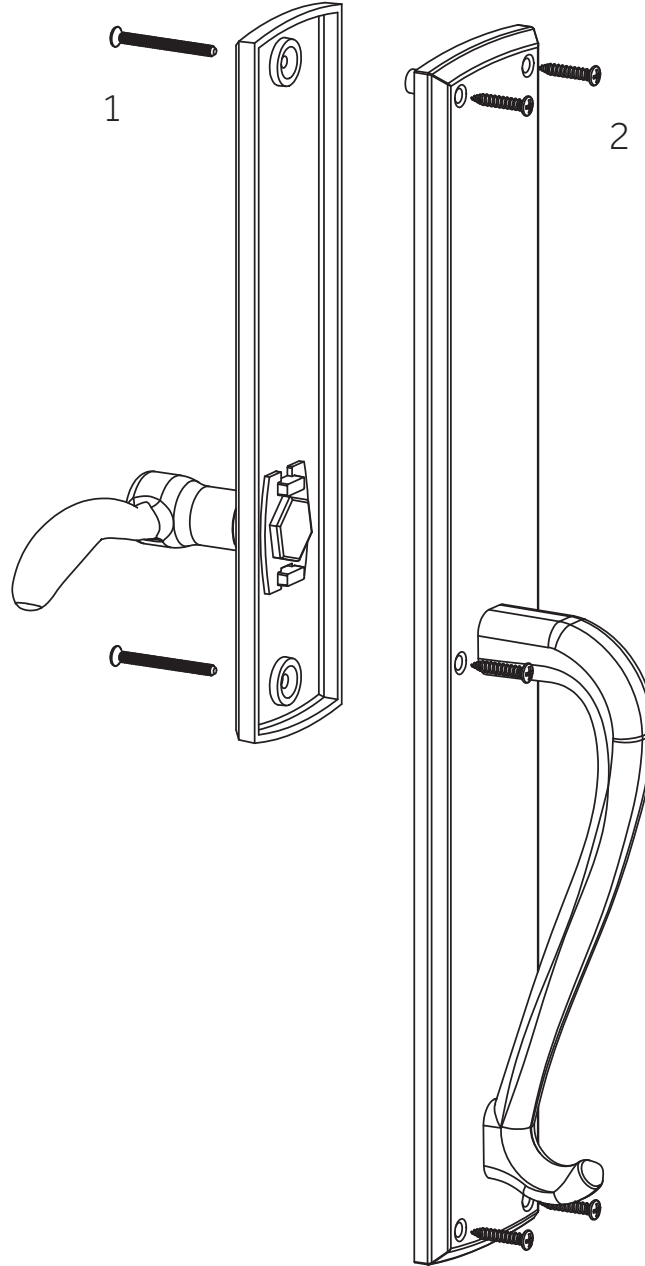

# COUSTEAU

SOLID BRASS ENTRANCE SET  
CONJUNTO DE ENTRADA DE LATÓN MACIZO  
ENSEMBLE D'ENTREE EN LAITON MASSIF

SKU: 946280-DU

No.	Part Name	Nombre de pieza	Pièce	Part No.
1	44mm Post Screw for Interior Plate assembly	Tornillo de poste de 44 mm para montaje de placa interior	Vis de poteau de 44 mm pour l'assemblage de la plaque intérieure	POST SCREW 44MM
2	25x8 Wood Screws	Tornillos para madera 25x8	Vis à bois 25x8	25x8 WDSCRW