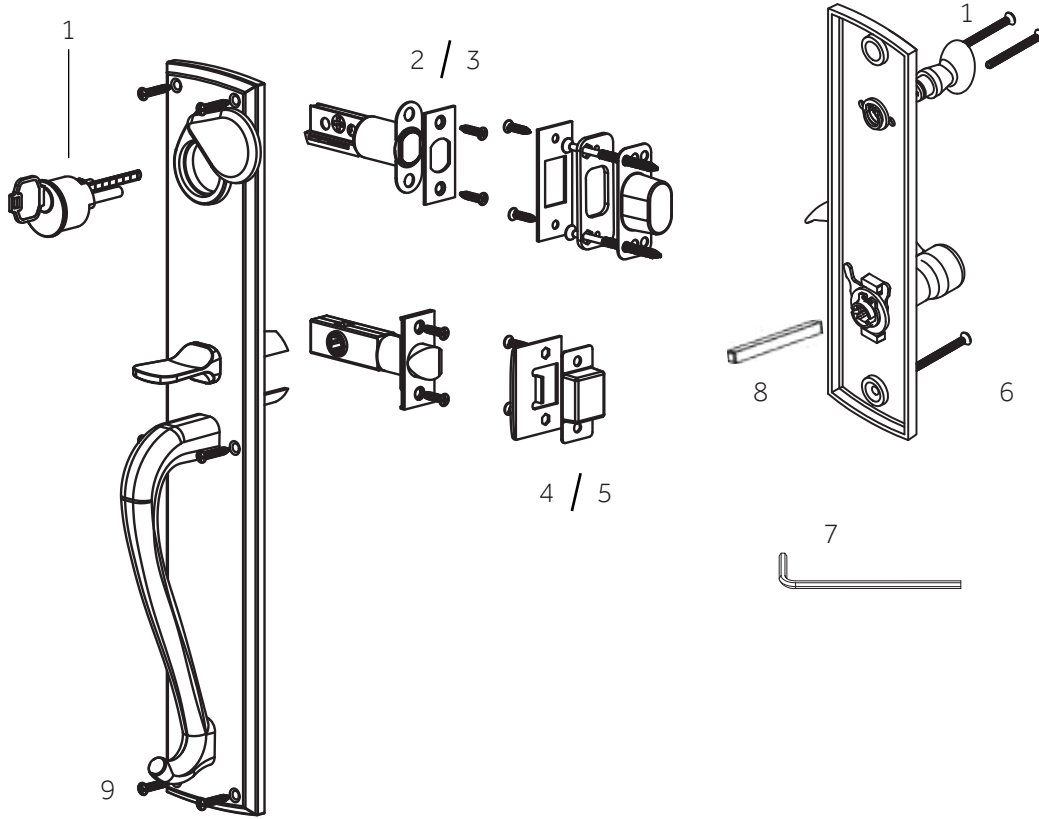

# COUSTEAU

SOLID BRASS ENTRANCE SET  
 CONJUNTO DE ENTRADA DE LATÓN MACIZO  
 ENSEMBLE D'ENTREE EN LAITON MASSIF

SKU: 946280-KE-RH

No.	Part Name	Nombre de pieza	Pièce	Part No.
1	Housing, Lock Cylinder (Including Matching Keys) & 37mm Post Screws	Carcasa, Cilindro De Cerradura (Incluyendo llaves a juego) y tornillos de poste de 37 mm.	Boîtier, cylindre de serrure (y compris Clés assorties) et vis de poteau de 37 mm	EH.LOCK
2	Dead Bolt 2 3/4" Latch Set - Includes Latch, Strike Plate, Face Plate, Dust Box, Screws	Juego de cerrojo Dead Bolt de 2 3/4" - Incluye Pestillo, placa de contacto, placa frontal, caja de polvo, Tornillos	Ensemble de loquets à pêne dormant 2 3/4 po - Comprend Loquet, gâche, plaque frontale, boîte à poussière, Des vis	DBOLT-LATCH-234
3	Dead Bolt 2 3/8" Latch Set - Includes Latch, Strike Plate, Face Plate, Dust Box, Screws	Juego de cerrojo Dead Bolt de 2 3/8" - Incluye Pestillo, placa de contacto, placa frontal, caja de polvo, Tornillos	Ensemble de loquets à pêne dormant 2 3/8 po - Comprend Loquet, gâche, plaque frontale, boîte à poussière, Des vis	DBOLT-LATCH-238
4	Passage 2 3/4" Latch Set - Includes Latch, Strike Plate, Face Plate, Dust Box, Spindle, Screws	Pasaje 2 3/4" Pasador Juego - Incluye Pestillo, placa de contacto, placa frontal, caja de polvo, Husillo, Tornillos	Ensemble de loquets Passage 2 3/4 po - Comprend Loquet, gâche, plaque frontale, boîte à poussière, Broche, Vis	PASS-LATCH-234
5	Passage 2 3/8" Latch Set - Includes Latch, Strike Plate, Face Plate, Dust Box, Spindle, Screws	Pasaje 2 3/8" Pasador Juego - Incluye Pestillo, placa de contacto, placa frontal, caja de polvo, Husillo, Tornillos	Ensemble de loquets Passage 2 3/8 po - Comprend Loquet, gâche, plaque frontale, boîte à poussière, Broche, Vis	PASS-LATCH-238
6	44mm Post Screw for Interior Plate assembly	Tornillo de poste de 44 mm para montaje de placa interior	Vis de poteau de 44 mm pour l'assemblage de la plaque intérieure	POST SCREW 44MM
7	Allen Key for Lever/Knob assembly in Handsets	Llave Allen para montaje de palanca/perilla en juegos de manijas	Clé Allen pour ensemble levier/bouton en Poignées	2.5 ALLEN KEY
8	Spindle for Lever/Knob assembly in Handsets	Husillo para montaje Palanca/Pomo en juegos de manijas	Axe pour ensemble levier/bouton en Poignées	TUB SPINDLE
9	25x8 Wood Screws	Tornillos para madera 25x8	Vis à bois 25x8	25x8 WDSCRW