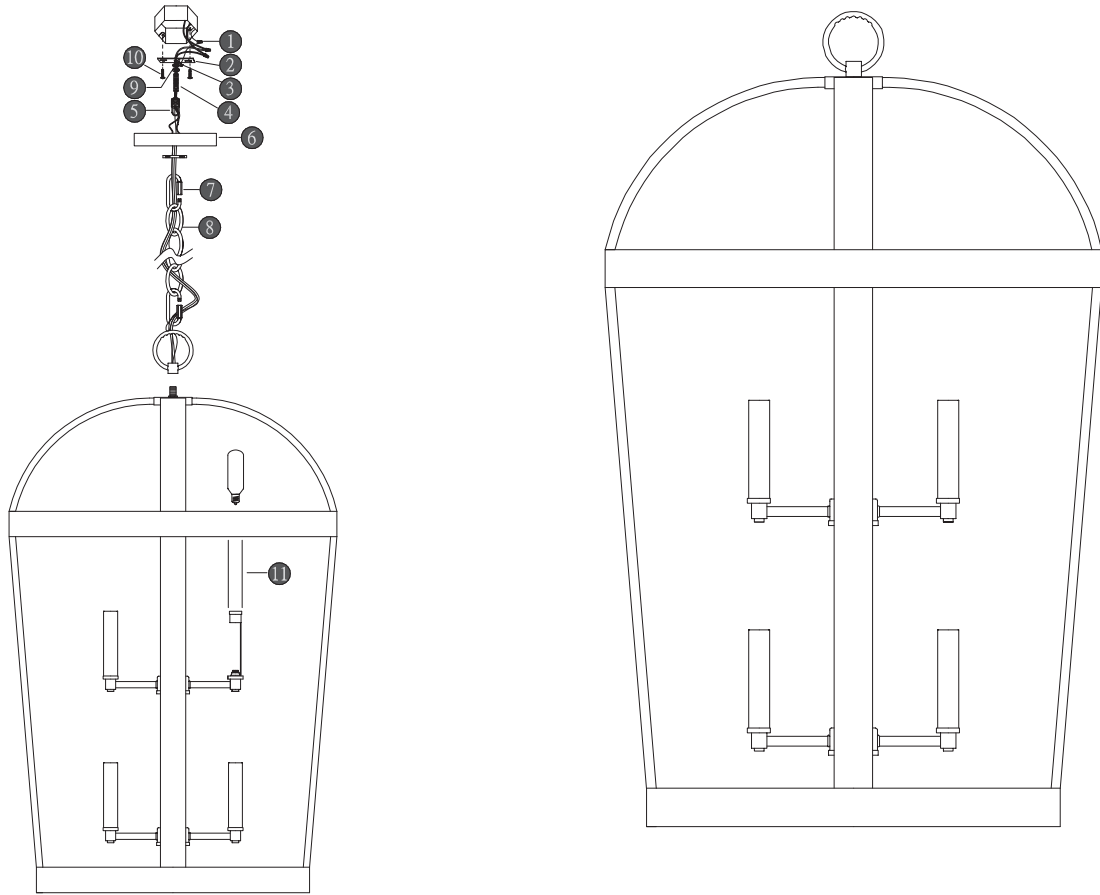

CROMWELL

PENDANT
COLGANTE
LUMINAIRE SUSPENDU

SKU: 440607

No.	Part Name	Nombre de pieza	Pièce	Part No.
1	Wire Nut (3pcs)	Empalme plástico (3pcs)	Capuchon de connexion (3pcs)	PHSP6398HDWRWTY
2	Mounting Plate (1pc)	Placa de montaje (1pc)	Plaque de montage (1pc)	
3	Ground Screw (1pc)	Tornillo a tierra (1pc)	Vis de borne de terre (1pc)	
4	Nipple (1pc)	Boquilla (1pc)	Embout (1pc)	
5	Top Loop (1pc)	Lazo superior (1pc)	Anneau supérieur (1pc)	
6	Canopy (1pc)	Marquesina (1pc)	Monture (1pc)	
7	Open Loop (2pcs)	Lazo abierto (2pcs)	Anneau ouvert (2pcs)	
8	Chain (1pc)	Cadena (1pc)	Chaîne (1pc)	
9	Hex Nut (1pc)	Tuerca hexagonal (1pc)	Écrou hexagonal (1pc)	
10	Mounting Screw (2pcs)	Tornillos de montaje (2pcs)	Vis de montage (2pcs)	
11	Tube (8pcs)	Tubo (8pcs)	Tube (8pcs)	PHSP6398CNDLSLWVTY