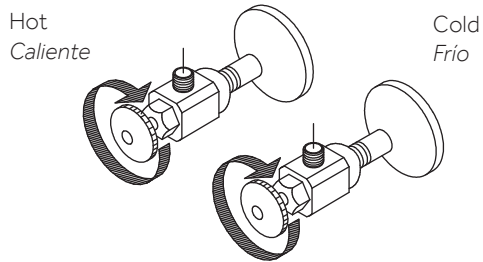

REVISED 01/26/2021
CODES: SHXCCY100

CYPRESS

SINGLE-HOLE PULL-OUT KITCHEN FAUCET

GRIFO DE COCINA EXTENSIBLE CURVO CON ÚNICO ORIFICIO

SKU: 948530

INSTALLATION INSTALACIÓN

1. Shut off water supply.

1. Corte el agua.

2. Unscrew screws on lock nut. Remove the lock nut from the faucet body.

2. Desenrosca los tornillos de la contratuerca. Retira la contratuerca del cuerpo del grifo.

3. Install faucet through center hole.