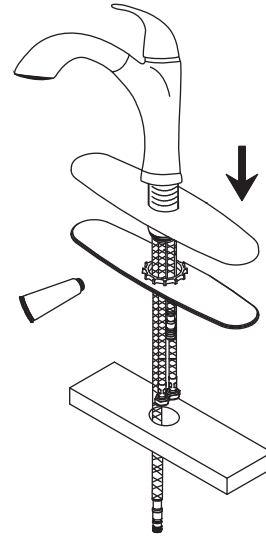

REVISED 01/26/2021
CODES: SHXCCY100

CYPRESS

SINGLE-HOLE PULL-OUT KITCHEN FAUCET

GRIFO DE COCINA EXTENSIBLE CURVO CON ÚNICO ORIFICIO

SKU: 948530

INSTALLATION INSTALACIÓN

1. Shut off water supply.

1. Corte el agua.

2. Unscrew screws on lock nut. Remove the lock nut from the faucet body.

2. Desenrosca los tornillos de la contratuerca. Retira la contratuerca del cuerpo del grifo.

3. Install faucet through center hole.

3. Instale el grifo por el orificio del centro.

4. Slide rubber washer and metal washer onto shank. Secure shank with lock nut.

4. Coloca la arandela de goma y la arandela de metal en el vástago. Fija el vástago con la contratuerca.

CYPRESS

SINGLE-HOLE PULL-OUT KITCHEN FAUCET GRIFO DE COCINA EXTENSIBLE CURVO CON ÚNICO ORIFICIO

SKU: 948530

5. Connect and tighten the water supply line nuts with wrench.

5. Conecta y aprieta las tuercas de suministro de agua mediante el uso de llave ajustable.