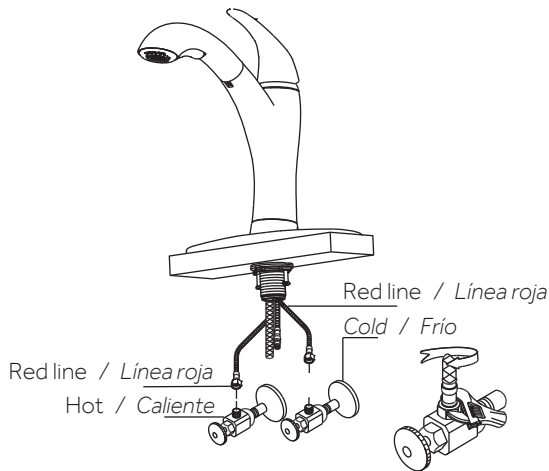

2. Unscrew screws on lock nut. Remove the lock nut from the faucet body.

2. Desenrosca los tornillos de la contratuerca. Retira la contratuerca del cuerpo del grifo.

3. Install faucet through center hole.

3. Instale el grifo por el orificio del centro.

4. Slide rubber washer and metal washer onto shank. Secure shank with lock nut.

4. Coloca la arandela de goma y la arandela de metal en el vástago. Fija el vástago con la contratuerca.

CYPRESS

SINGLE-HOLE PULL-OUT KITCHEN FAUCET GRIFO DE COCINA EXTENSIBLE CURVO CON ÚNICO ORIFICIO

SKU: 948530

5. Connect and tighten the water supply line nuts with wrench.

5. Conecta y aprieta las tuercas de suministro de agua mediante el uso de llave ajustable.

6. Remove the plastic seal cover from the outlet port prior to pushing the hose adapter onto the same port, you will hear a "click" sound once they are joined.

6. Quite la cubierta obturadora de plástico de la conexión de salida antes de presionar el adaptador de manguera contra la misma conexión; cuando se haya producido la conexión oírán un "clic".