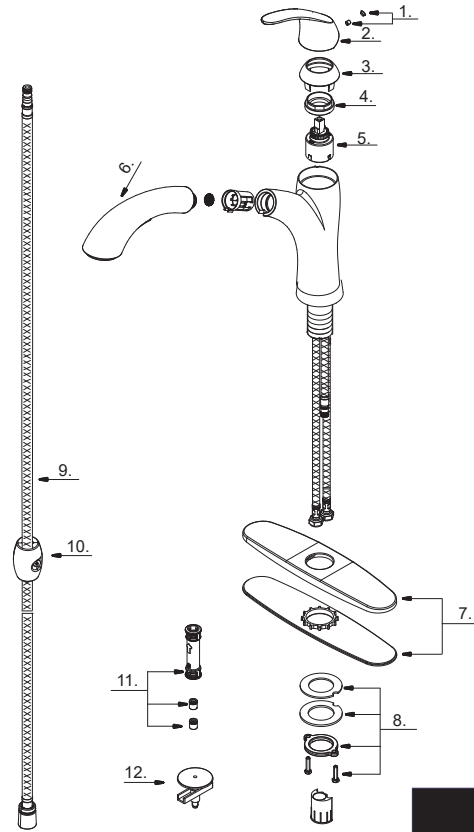

2. Unscrew screws on lock nut. Remove the lock nut from the faucet body.

2. Desenrosca los tornillos de la contratuerca. Retira la contratuerca del cuerpo del grifo.

3. Install faucet through center hole.

CYPRESS

SINGLE-HOLE PULL-OUT KITCHEN FAUCET GRIFO DE COCINA EXTENSIBLE CURVO CON ÚNICO ORIFICIO

SKU: 948530

5. Connect and tighten the water supply line nuts with wrench.

5. Conecta y aprieta las tuercas de suministro de agua mediante el uso de llave ajustable.

7. Attach the weight to cover the weight locator label on the spray hose.

7. Coloque el peso para cubrir la etiqueta de colocación de peso en la manguera del rociador.

8. After installing faucet, remove spray head and turn on water to remove any left over debris. Re-assemble aerator.

SKU: 948530

NO.	Part name	Nom de la pièce	Nombre de pieza	Part No. Número de pièce N.º de pieza
1	Set screw	Vis de blocage	Tornillo de presión	A66D558/A613007M
2	Metal handle	Manette en métal	Manija metálicas	A069093-T
3	Trim cap	Capuchon de garniture	Tapa ornamental	A103240
4	Adjusting ring	Bague de réglage	Anillo de ajuste	A104034
5	Ceramic disc cartridge	Cartouche à disque en céramique	Cartucho de disco cerámico	MIR507348N
6	Spray head	Tête de douchette	Cabeza del rociador	A528016N-64-T
7	Cover plate & putty plate	Applique et plaque de mastic	Cubierta y placa de masilla	A66F470-T
8	Mounting hardware	Ferreteria de montaje	Matériel de fixation	A66D401
9	Supply hose	Tubo de suministro de agua	Tuyau d'alimentation d'eau	MIR515103N
10	Weight	Poids	Pesas	A504718
11	Hose adapter assembly	Ensamblaje del adaptador de manguera	Assemblage d'adaptateur de boyau	PF663123N
12	Hole cover plate	Plaque d'orifice	Cubierta del agujero	A504724