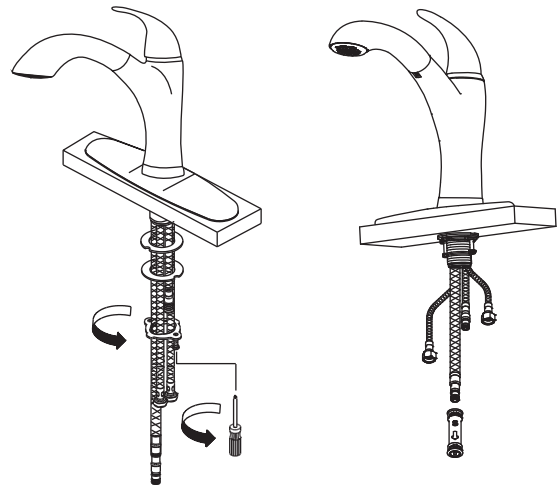

REVISED 01/26/2021
CODES: SHXCCY100

CYPRESS

SINGLE-HOLE PULL-OUT KITCHEN FAUCET

GRIFO DE COCINA EXTENSIBLE CURVO CON ÚNICO ORIFICIO

SKU: 948530

INSTALLATION INSTALACIÓN

1. Shut off water supply.

1. Corte el agua.

2. Unscrew screws on lock nut. Remove the lock nut from the faucet body.

2. Desenrosca los tornillos de la contratuerca. Retira la contratuerca del cuerpo del grifo.

3. Install faucet through center hole.

3. Instale el grifo por el orificio del centro.

4. Slide rubber washer and metal washer onto shank. Secure shank with lock nut.

4. Coloca la arandela de goma y la arandela de metal en el vástago. Fija el vástago con la contratuerca.

CYPRESS

SINGLE-HOLE PULL-OUT KITCHEN FAUCET GRIFO DE COCINA EXTENSIBLE CURVO CON ÚNICO ORIFICIO

SKU: 948530

5. Connect and tighten the water supply line nuts with wrench.

5. Conecta y aprieta las tuercas de suministro de agua mediante el uso de llave ajustable.