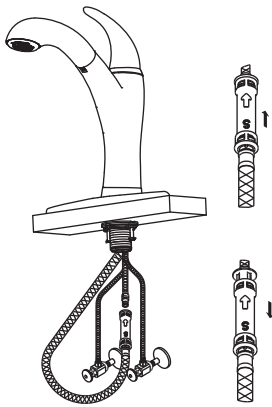

2. Unscrew screws on lock nut. Remove the lock nut from the faucet body.

2. Desenrosca los tornillos de la contratuerca. Retira la contratuerca del cuerpo del grifo.

3. Install faucet through center hole.

3. Instale el grifo por el orificio del centro.

4. Slide rubber washer and metal washer onto shank. Secure shank with lock nut.

4. Coloca la arandela de goma y la arandela de metal en el vástago. Fija el vástago con la contratuerca.

CYPRESS

SINGLE-HOLE PULL-OUT KITCHEN FAUCET GRIFO DE COCINA EXTENSIBLE CURVO CON ÚNICO ORIFICIO

SKU: 948530

5. Connect and tighten the water supply line nuts with wrench.

5. Conecta y aprieta las tuercas de suministro de agua mediante el uso de llave ajustable.

6. Remove the plastic seal cover from the outlet port prior to pushing the hose adapter onto the same port, you will hear a "click" sound once they are joined.

6. Quite la cubierta obturadora de plástico de la conexión de salida antes de presionar el adaptador de manguera contra la misma conexión; cuando se haya producido la conexión oírán un "clic".