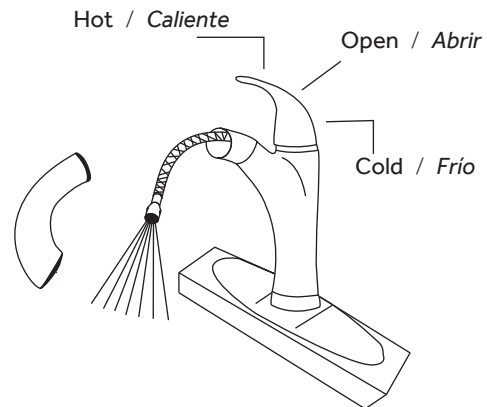

CYPRESS

SINGLE-HOLE PULL-OUT KITCHEN FAUCET GRIFO DE COCINA EXTENSIBLE CURVO CON ÚNICO ORIFICIO

SKU: 948530

5. Connect and tighten the water supply line nuts with wrench.

5. Conecta y aprieta las tuercas de suministro de agua mediante el uso de llave ajustable.

6. Remove the plastic seal cover from the outlet port prior to pushing the hose adapter onto the same port, you will hear a "click" sound once they are joined.

6. Quite la cubierta obturadora de plástico de la conexión de salida antes de presionar el adaptador de manguera contra la misma conexión; cuando se haya producido la conexión oírán un "clic".

7. Attach the weight to cover the weight locator label on the spray hose.

7. Coloque el peso para cubrir la etiqueta de colocación de peso en la manguera del rociador.

8. After installing faucet, remove spray head and turn on water to remove any left over debris. Re-assemble aerator.

8. Después de instalar el grifo, remueva la cabeza del rociador y abra el paso del agua para remover cualquier residuo. Vuelva a armar el aireador.

CYPRESS

SINGLE-HOLE PULL-OUT KITCHEN FAUCET GRIFO DE COCINA EXTENSIBLE CURVO CON ÚNICO ORIFICIO