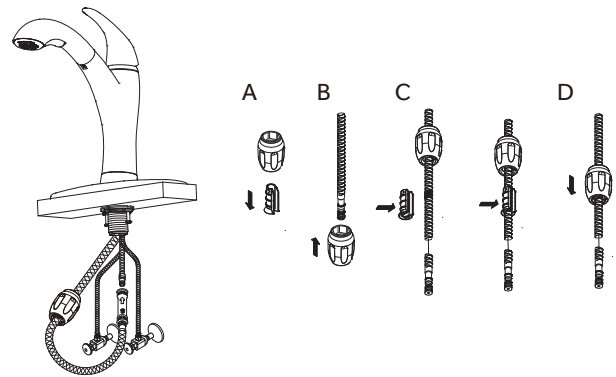

7. Attach the weight to cover the weight locator label on the spray hose.

7. Coloque el peso para cubrir la etiqueta de colocación de peso en la manguera del rociador.