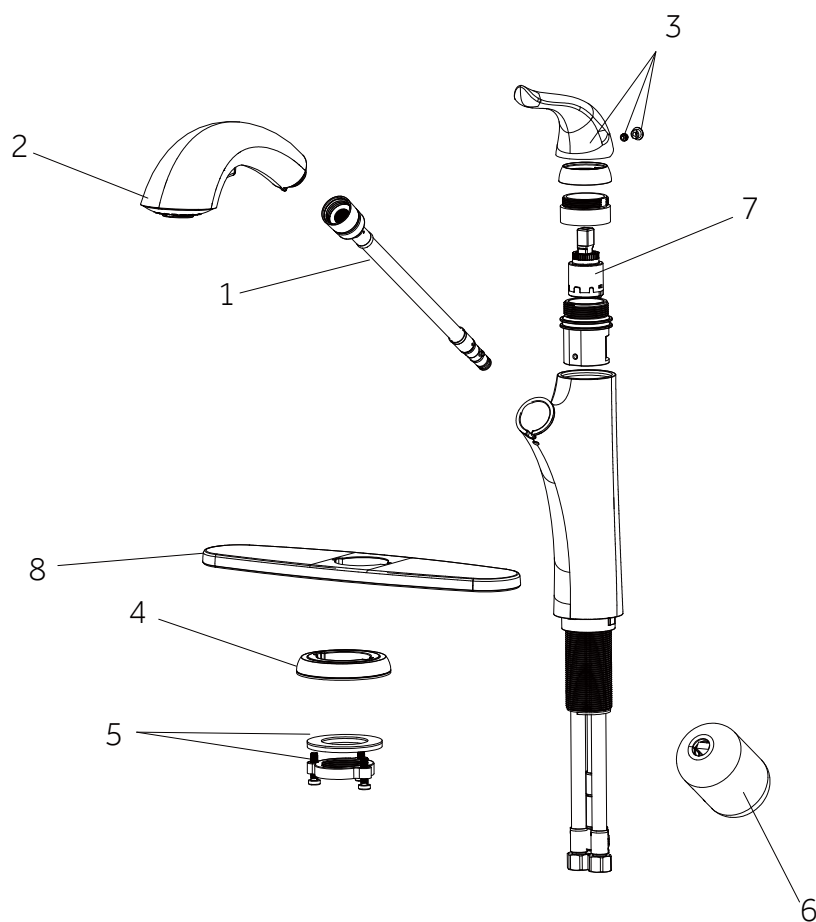

CYPRESS

SINGLE-HOLE PULL-OUT KITCHEN FAUCET
 GRIFO DE COCINA DE PALANCA HACIA ARRIBA
 ROBINET DE CUISINE RÉTRACTABLE

SKU: 955079

No.	Part & Code	Nom de la pièce	Pieza	Part No.
1	Shower hose	<i>Manguera de Ducha</i>	<i>Tuyau de Douce</i>	OBPF8999910062008
2	Spray head	<i>Cabezal del rociador</i>	<i>Tête de pulvérisation</i>	OBPF61211111610*
3	Handle	<i>Manette</i>	<i>Manija</i>	OBPF71210119010*
4	Escutcheon	<i>Placa de la cubierta</i>	<i>Plan de l'évier</i>	OBPF11210104410*
5	Accessory	<i>Ensamble</i>	<i>Assemblage</i>	OBPF1121010221021
6	Weight	<i>Peso</i>	<i>Poids</i>	OBPF1121010511067
7	Cartridge	<i>Cartouche</i>	<i>Cartucho</i>	OBPF2F25X484X02
8	Deck plate	<i>Plaque de finition</i>	<i>Tapa del orificio del grifo</i>	OBPF12112101026*

*Specify Finish / Especifica el Acabado / Spécifiez la Finition

Code: SHXCCY107