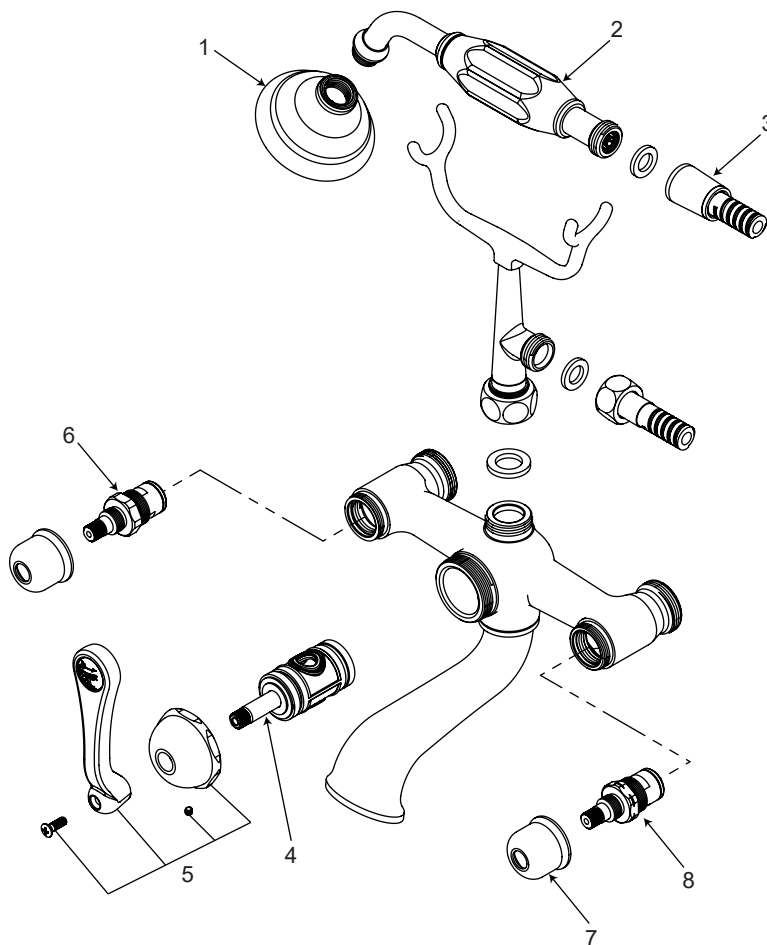

TELEPHONE TUB FAUCET

DECK MOUNTED

GRIFO EN FORMA DE TELÉFONO PARA LA BAÑERA - INSTALADO EN EL SOPORTE

ROBINET DE BAINOIRE TÉLÉPHONIQUE - MONTÉ SUR LE PONT

SKU: 926864, 910472

No.	Part Name	Nombre de pieza	Pièce	Part No.
1	Shower head	cabezal de ducha	Pomme de douche	HL-3710W-*
2	Hand held	De mano	Tenu à la main	HL-4364+5702-*
3	Hose	Manguera	Tuyau	HL-5002
4	Diverter cartridge	Cartucho desviador	Cartouche de dérivation	HL-308-DVT/32
5	Diverter handle kit	Kit de manija desviadora	Kit de poignée de dérivation	HL-2011+HL-1406-4V+HL-2370+HL-1410-*
6	Cartridge - Hot	Cartucho - Caliente	Cartouche - Chaude	HL-162M-32TH
7	Escutcheon	Escudo	Écusson	HL-4407-*
8	Cartridge - Cold	Cartucho - Frio	Cartouche - Froid	HL-162M-32TC
9	Metal lever handle	Manija de palanca metálica	Poignée à levier en métal	HL-1D-*
10	Metal cross handle	Mango en cruz de metal	Poignée croisée en métal	HL-1E-*
11	Porcelain lever handle	Manija de palanca de porcelana	Poignée à levier en porcelaine	HL-C-05-*

*Specify Finish / Especifica el Acabado / Spécifiez la Finition

Code: HL-308-4-NH