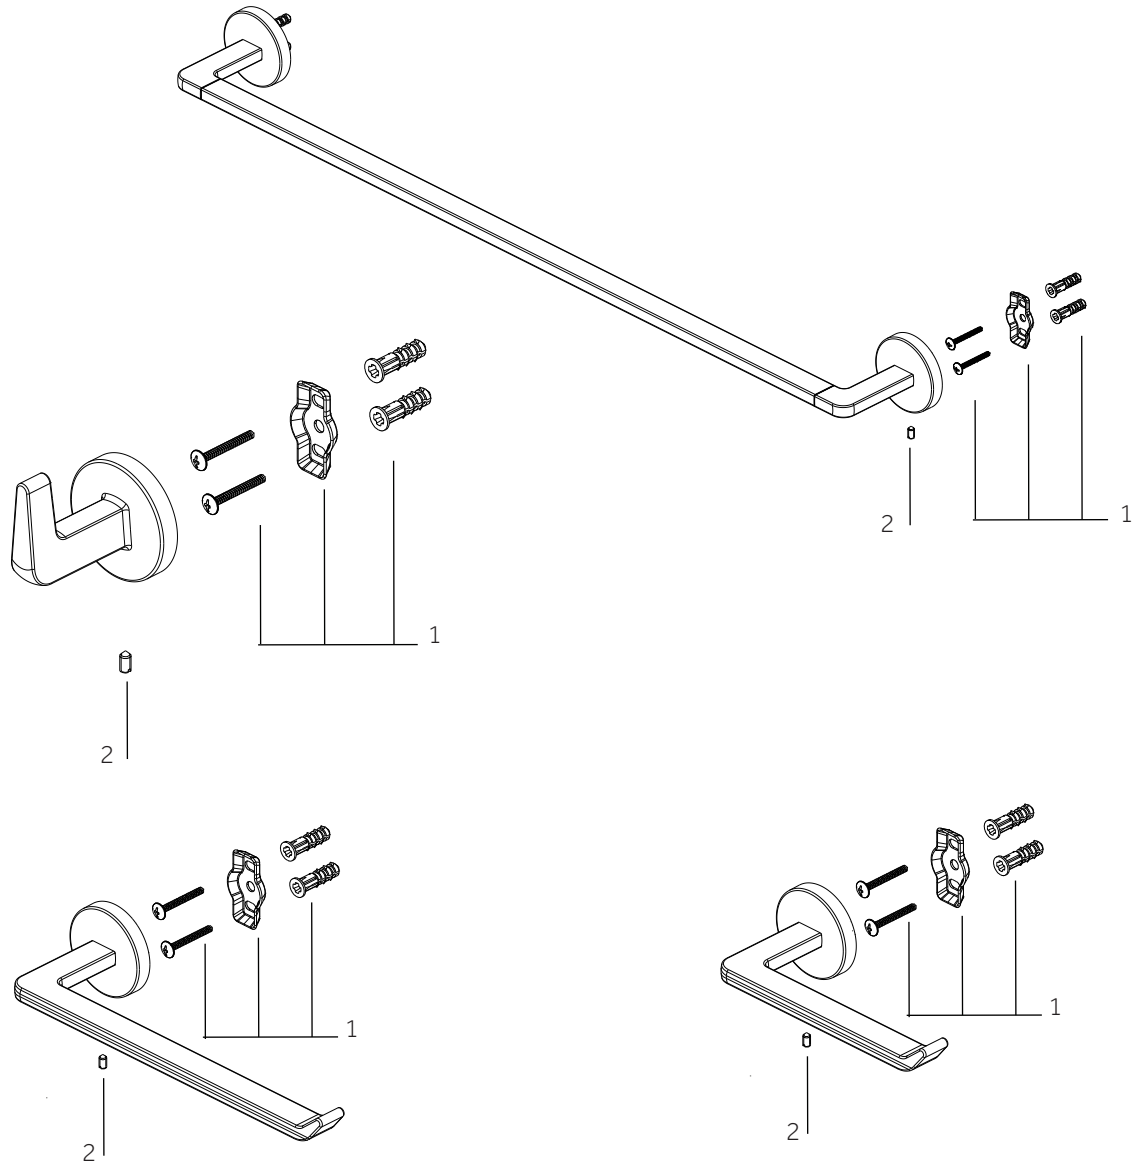

DREA

BATHROOM ACCESSORIES
 INSTALACIÓN DE ACCESORIOS DE BAÑO
 ACCESSOIRES DE SALLE DE BAIN

SKU: 953923, 953925, 953924, 953922

No.	Part Name / Nombre de pieza / Nom de la pièce	Part No.
1	Installation Accessories / Accesorios de instalación / Accessoires d'installation	OBPF170403
2	Set Screw / Tornillo de Fijación / Vis de Calage	OBPF13085