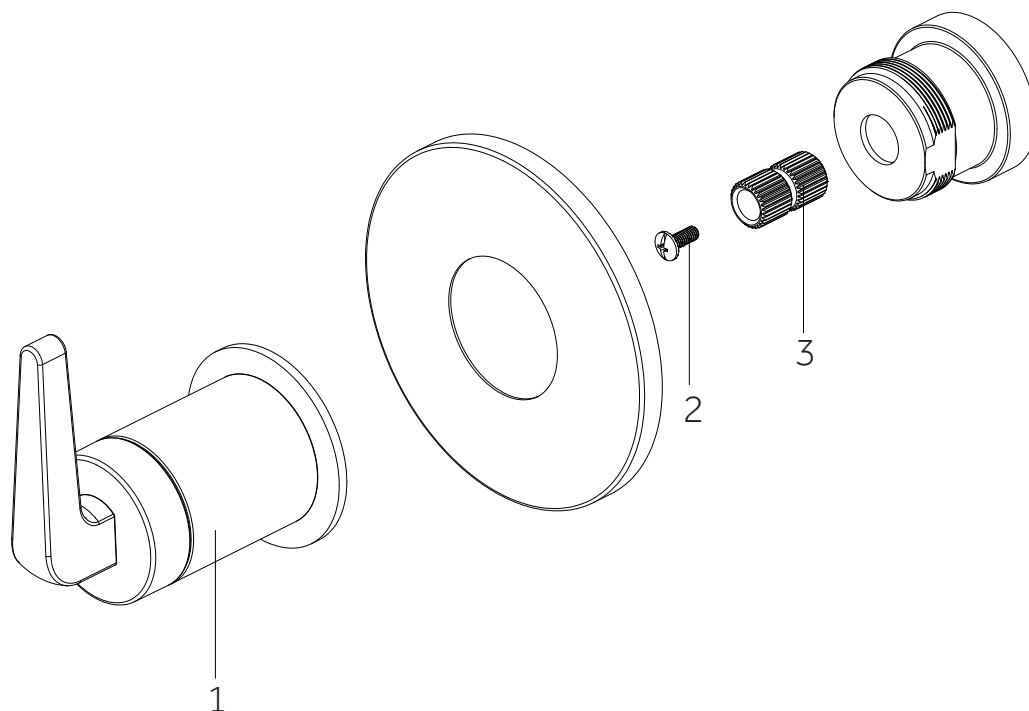

IN-WALL SHOWER DIVERTER TRIM

DESVIADOR DE DUCHA DE PARED

GARNITURE D'INVERSEUR DE DOUCHE INTÉGRÉE

SKU: 953921

No.	Part Name / Nombre de pieza / Pièce	Part No.
1	Handle Assembly / Ensamblaje de la Manija / Manette	OBPF7KF13100*
2	Screw / Tornillo / Vis	OBPF150142
3	Connector / Conector / Raccorder	OBPF870350

*Specify Finish / Especifica el Acabado / Spécifiez la Finition

Code: SHDR9005