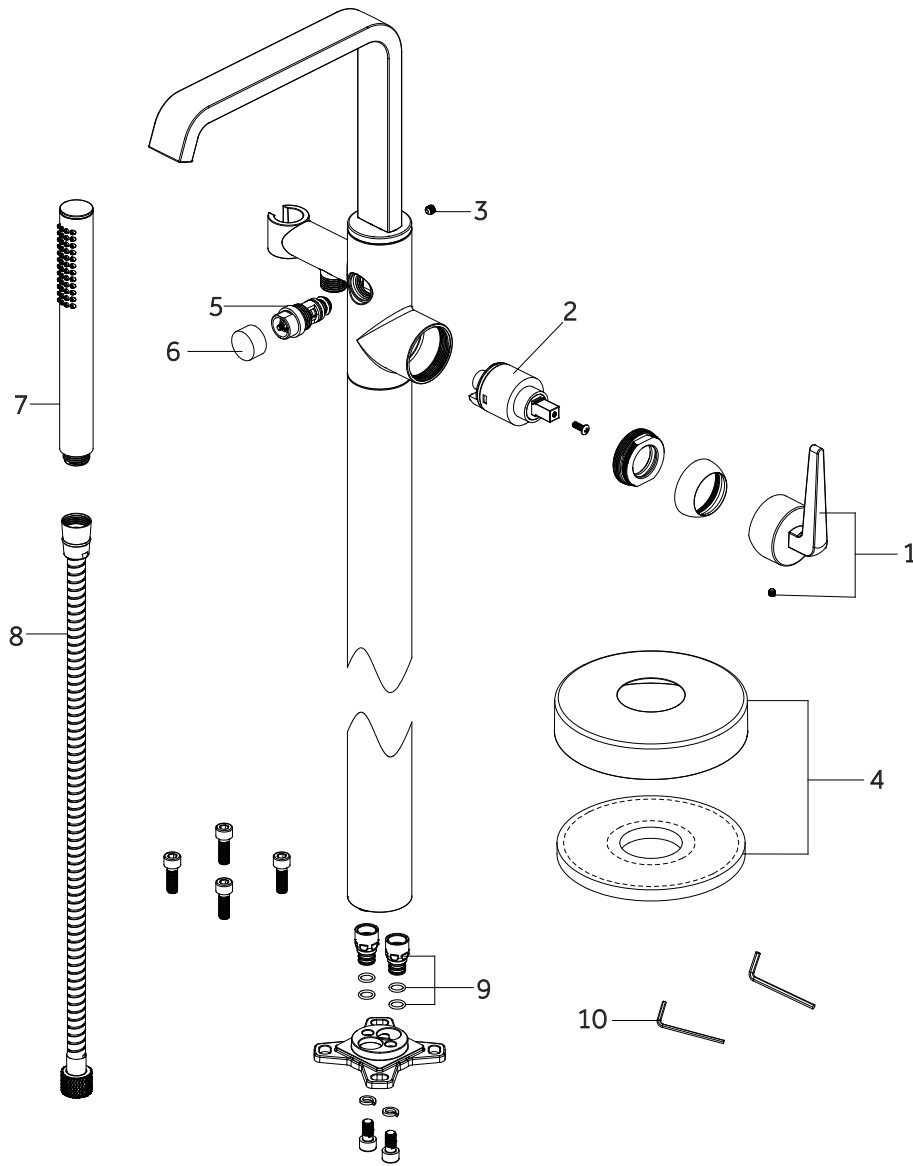

# DREA

FREESTANDING TUB FAUCET  
GRIFO PARA TINA SIN EMPOTRAR  
ROBINET DE BAIGNOIRE SUR PIEDS  
SKU: 953918

No.	Part Name / Nombre de pieza	Part No.
1	Handle / Llave / Poignée	OBPF7KF13113*
2	Cartridge / Cartucho / Cartouche	OBPF220074
3	Screw / Tornillo / Vis	OBPF50054
4	Flange / Ribete / Bride	OBPF1KF80058*
5	Diverter / Desviador / Dérivation	OBPF70580*
6	Cap / Tapa / Capuchon	OBPF80701*
7	Shower Head / Cabezal de ducha / Pomme de douche	SHHS4030G*
8	Hose / Manguera / Rondelle	OBPF638288*
9	Connector / Conector / Raccorder	OBPF170034
10	2.5mm Hex Allen Wrench / 2.5mm Hex Llave Allen/2.5mm Hex Cié hexagonale	OBPF1RP70221

\*Specify Finish / Especifica el Acabado / Spécifiez la Finition

Code: SHDRFS2000G