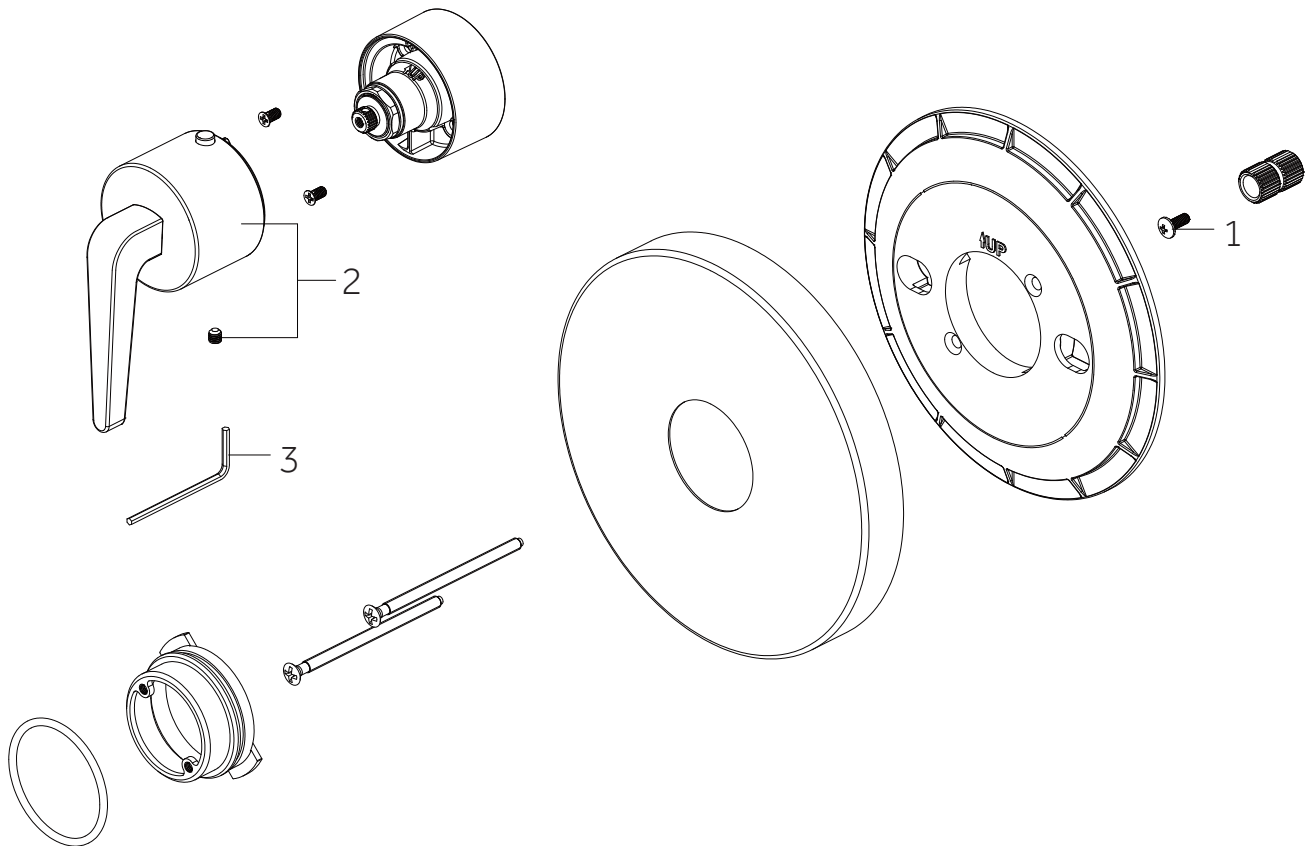

# DREA

THERMOSTATIC TRIM  
 REGULADOR TERMOSTÁTICO  
 GARNITURE THERMOSTATIQUE

SKU: 955144

No.	Part Name	Piece	Nombre de pieza	Part No.
1	1/2" Thermostatic Valve Cartridge 3/4" Thermostatic Valve Cartridge	1/2" Cartucho de válvula termostática 3/4" Cartucho de válvula termostática	1/2" Cartouche de vanne thermostatique 3/4" Cartouche de vanne thermostatique	SH6004CRT SH6006CRT
2	Check valves & Stops - SH6004 Check valves & Stops - SH6006	Válvula de retención y parada - SH6004 Válvula de retención y parada - SH6006	Clapet anti-retour et arrêt - SH6004 Clapet anti-retour et arrêt - SH6006	OBPF3654851 OBPF3CT1002
3	Optional Extension Kit	Juego de extensión opcional	Trousse d'extension en option	SH6004EXT

\*Specify Finish / Especifica el Acabado / Spécifiez la Finition

Code: SH6004, SH6006

# DREA

THERMOSTATIC TRIM  
 REGULADOR TERMOSTÁTICO  
 GARNITURE THERMOSTATIQUE

SKU: 955144

No.	Part Name	Nombre de pieza	Pièce	Part No.
1	Screw	Tornillo	Vis	OBPF150142
2	Handle	Llave	Manche	OBPFF13128*
3	2.5mm Hex Allen Wrench	2.5mm Hex Llave Allen	2.5mm Hex Clé hexagonale	OBPF1RP70221

\*Specify Finish / Especifica el Acabado / Spécifiez la Finition

Code: SHDR9009