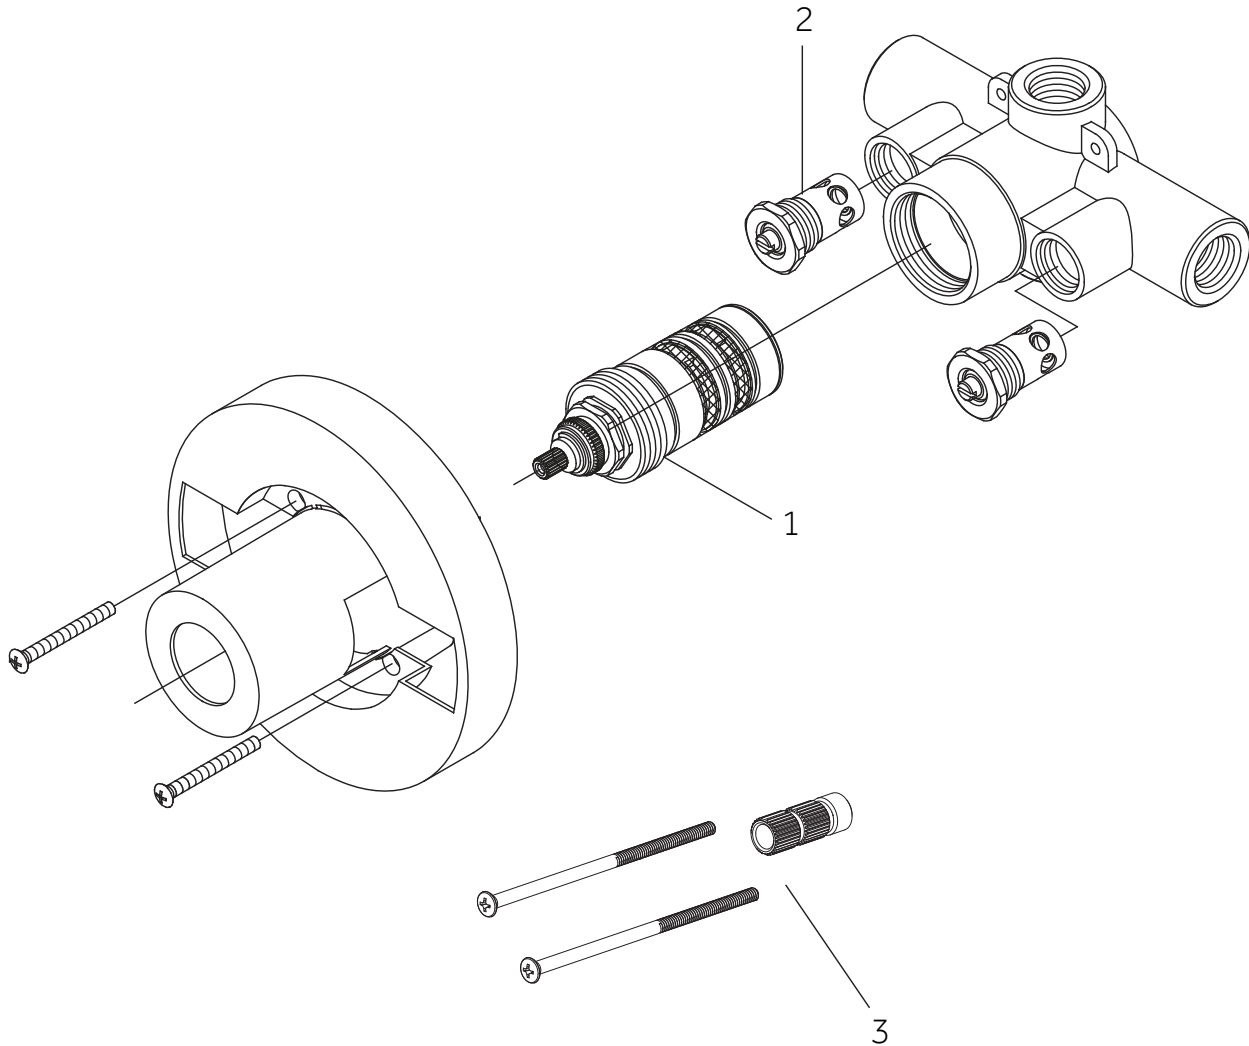

# DREA

THERMOSTATIC TRIM  
 REGULADOR TERMOSTÁTICO  
 GARNITURE THERMOSTATIQUE

SKU: 955144

No.	Part Name	Piece	Nombre de pieza	Part No.
1	1/2" Thermostatic Valve Cartridge 3/4" Thermostatic Valve Cartridge	1/2" Cartucho de válvula termostática 3/4" Cartucho de válvula termostática	1/2" Cartouche de vanne thermostatique 3/4" Cartouche de vanne thermostatique	SH6004CRT SH6006CRT
2	Check valves & Stops - SH6004 Check valves & Stops - SH6006	Válvula de retención y parada - SH6004 Válvula de retención y parada - SH6006	Clapet anti-retour et arrêt - SH6004 Clapet anti-retour et arrêt - SH6006	OBPF3654851 OBPF3CT1002
3	Optional Extension Kit	Juego de extensión opcional	Trousse d'extension en option	SH6004EXT

\*Specify Finish / Especifica el Acabado / Spécifiez la Finition

Code: SH6004, SH6006

# DREA

THERMOSTATIC TRIM  
 REGULADOR TERMOSTÁTICO  
 GARNITURE THERMOSTATIQUE

SKU: 955144

No.	Part Name	Nombre de pieza	Pièce	Part No.
1	Screw	Tornillo	Vis	OBPF150142
2	Handle	Llave	Manche	OBPFF13128*
3	2.5mm Hex Allen Wrench	2.5mm Hex Llave Allen	2.5mm Hex Clé hexagonale	OBPF1RP70221