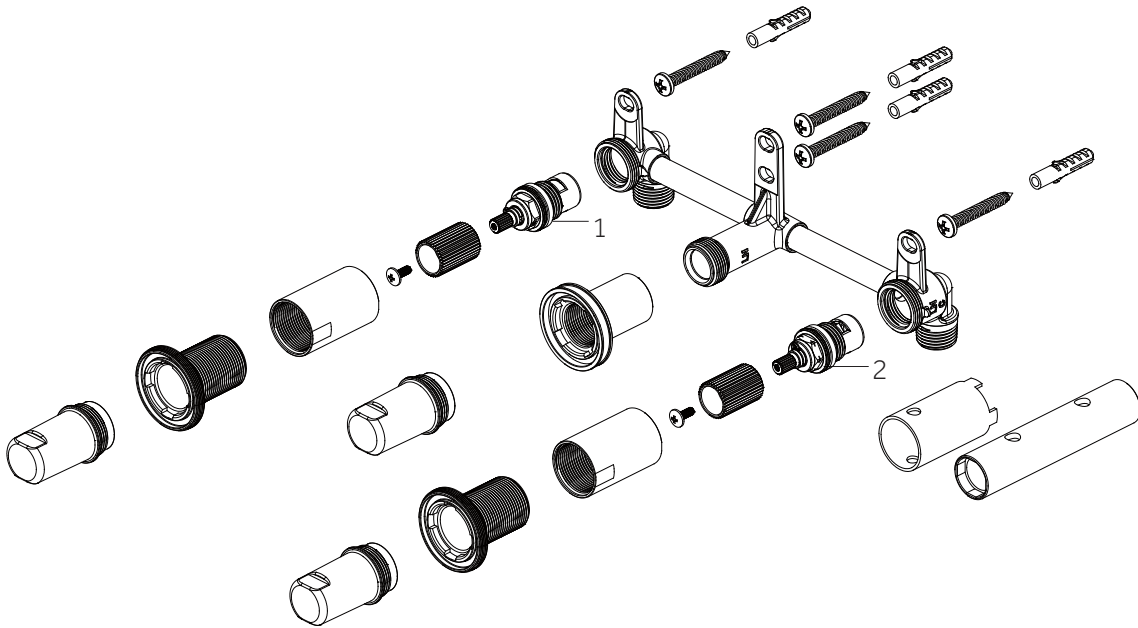

# DREA

WALL MOUNTED FAUCET ROUGH IN VALVE  
VÁLVULA EMPOTRADA DE GRIFO INSTALADO EN LA PARED  
VANNE BRUT POUR ROBINET À MONTAGE MURAL

SKU: 485019

No.	Part Name / Nombre de pieza	Part No.
1	Cartridge H / Cartucho H / Cartouche H	OBF220051
2	Cartridge C / Cartucho C / Cartouche C	OBF220050

\*Specify Finish / Especifica el Acabado / Spécifiez la Finition

Code: SHWMR2000