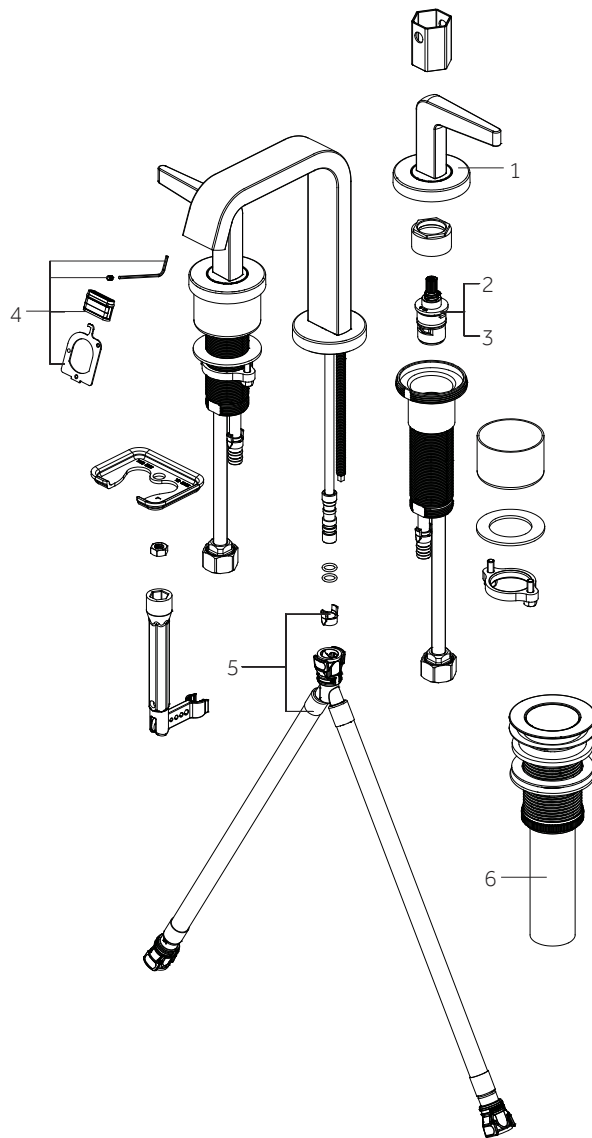

# DREA

WIDESPREAD BATHROOM FAUCET  
 GRIFO DE BAÑO EXTENDIDO PROVINCETOWN  
 ROBINET DE SALLE DE BAINS DÉPLOYÉ

SKU: 953915

No.	Part Name / Nombre de pieza / Pièce	Part No.
1	Handle / Llave / Poigné	OBPF7KF13114*
2	Cartridge H / Cartucho H / Cartouche H	OBPF220046
3	Cartridge C / Cartucho C / Cartouche C	OBPF220047
4	Aerator / Aireado / Aérateur	OBPF5KF30015*
5	Quick Connect Assembly / Ensamblaje Quick Connect / Ensemble raccord rapide	OBPF870623A
6	Press Pop-up Assembly / Presiona El ensamblaje Emergente / Appuyez Sur l'évacuation Mécanique	OBPF940196*

\*Specify Finish / Especifica el Acabado / Spécifiez la Finition

CODES:SHWSCDR807