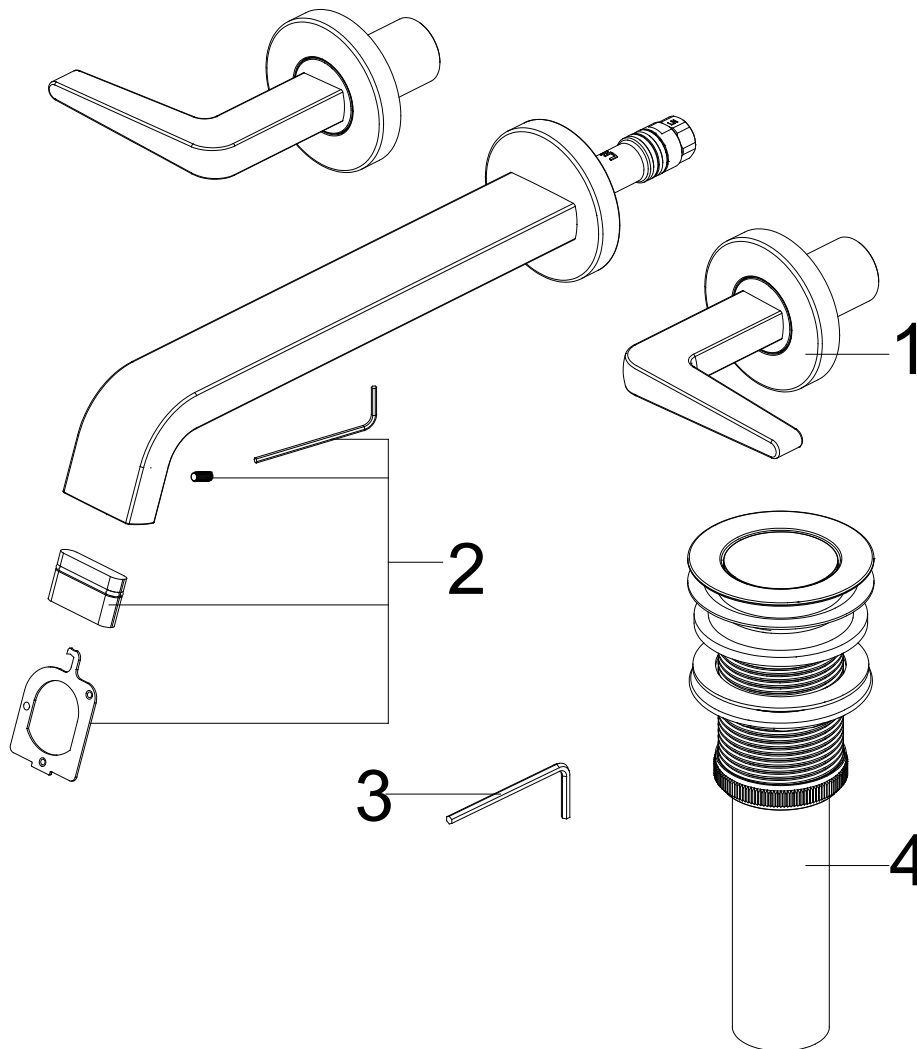

DREA

WIDESPREAD WALL-MOUNT FAUCET
GRIFO ANCHO MONTADO EN LA PARED
ROBINET DÉPLOYÉ À MONTAGE MURAL
SKU: 953916

No.	Part Name / Nombre de pieza	Part No.
1	Handle / Llave / Poignée	OBPF7KF13098*
2	Aerator / Aireado / Aérateur	OBPF5KF30012*
3	2.5mm Hex Allen Wrench / 2.5mm Hex Llave Allen / Clé Allen Hex 2,5 mm	OBPF1RP70221
4	Press Pop-up Assembly / Presiona El ensamblaje Emergente/Appuyez Sur l'évacuation Mécanique	OBPF940196*

*Specify Finish / Especifica el Acabado / Spécifiez la Finition

Code: SHWSCDR207