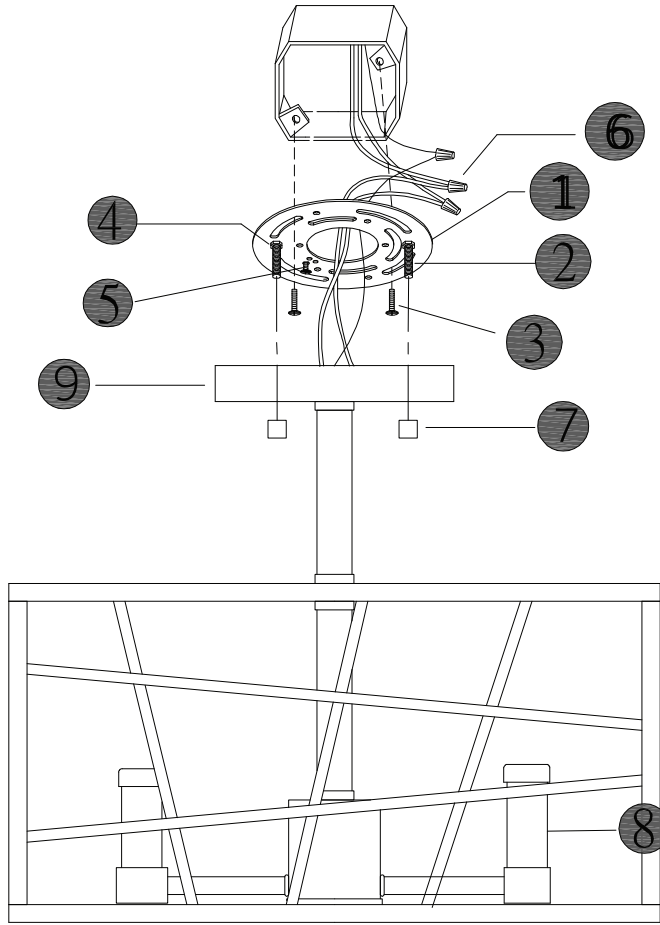

DULANCEY

SEMI-FLUSH MOUNT LIGHT
 LÁMPARA DE MONTAJE SEMIEMPOTRADO
 LUMINAIRE SEMI-ENCASTRÉ

SKU: 453479

No.	Part Name	Nombre de pieza	Pièce	Part No.
1	Mounting Plate (1pc)	Placa de montaje (1pc)	Plaque de montage (1pc)	PHSPP6681HDWRWTY
2	Mounting Screw (2pcs)	Tornillos de montaje (2pcs)	Vis de montage (2pcs)	
3	Mounting Screw (2pcs)	Tornillos de montaje (2pcs)	Vis de montage (2pcs)	
4	Hex nut (2pcs)	Tuerca hexagonal (2pcs)	Ecrou hexagonal (2pcs)	
5	Ground Screw (1pc)	Tornillo a tierra (1pc)	Vis de borne de terre (1pc)	
6	Wire Nut (3pcs)	Empalme plástico (3pcs)	Capuchon de connexion (3pcs)	
7	Ball Nut (2pcs)	Tornillos de montaje (2pcs)	Vis de montage (2pcs)	
8	Candle Sleeve (4pcs)	Manga para velas (4pcs)	Fourreau de bougie (4pcs)	PHSPPCNDLSLV1WTY
9	Canopy (1pc)	Marquesina (1pc)	Monture (1pc)	PHSPPCAN16WTY