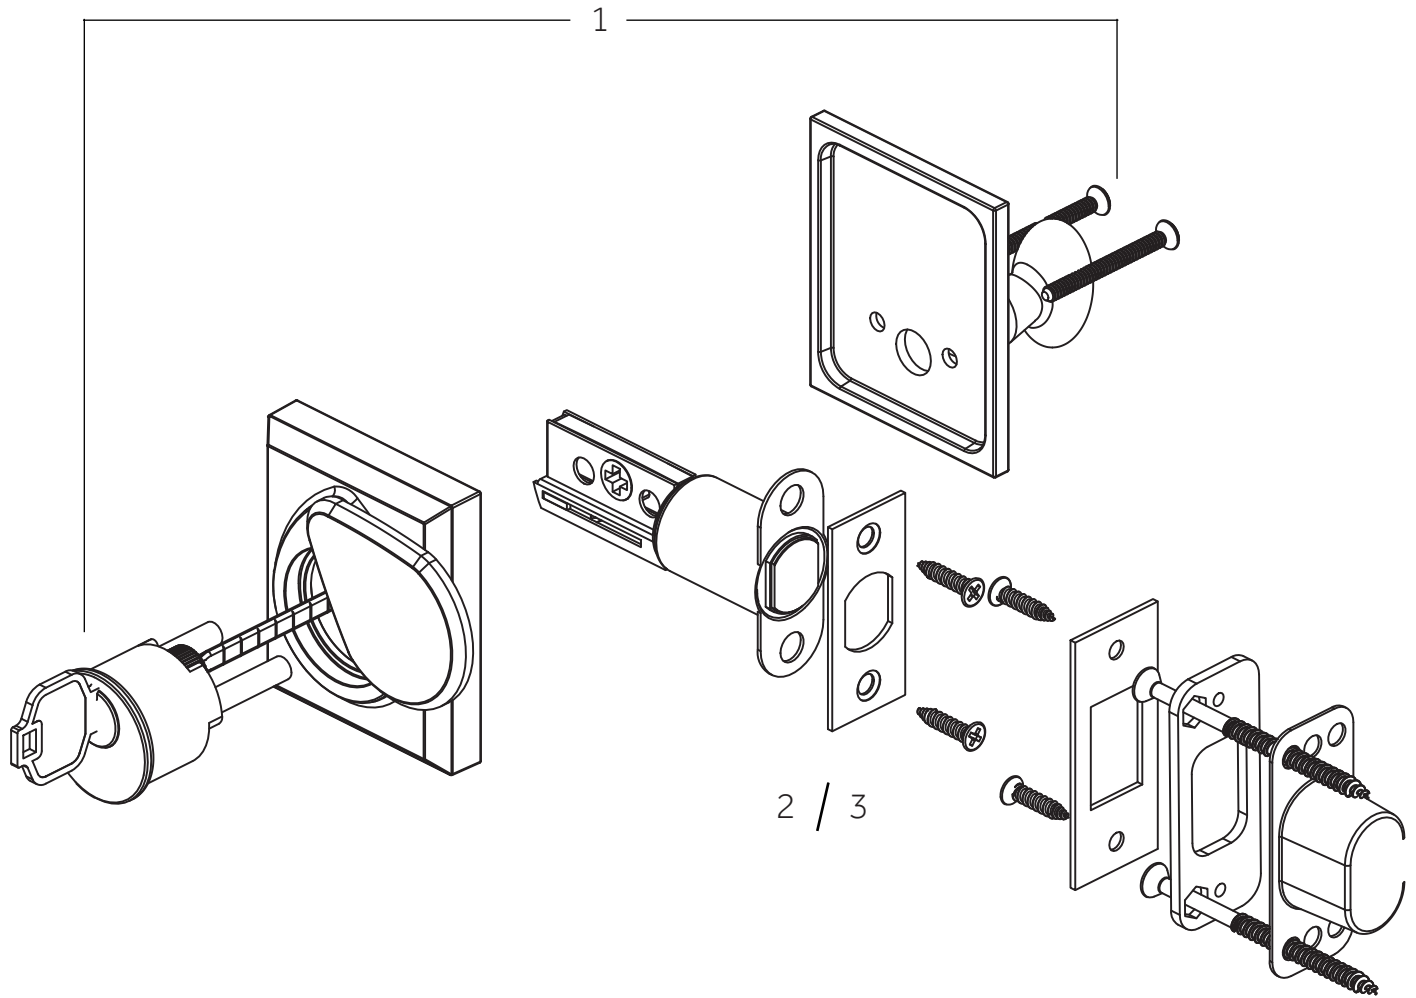

DUNCAN

SOLID BRONZE ENTRANCE SET
 CONJUNTO DE ENTRADA DE BRONCE MACIZO
 ENSEMBLE D'ENTRÉE EN BRONZE MASSIF

SKU: 916120, 916121

No.	Part Name	Nombre de pieza	Pièce	Part No.
1	Housing, Lock Cylinder (Matching Keys) & 37mm Post Screws	La Tapa, Cilindro de la cerradura (Claves coincidentes) & 37mm Tornillos para postes	Le boîtier, Cylindre de serrure (Clés correspondantes) & 37mm Vis de poteau	EH.LOCK
2	Dead Bolt 2 3/4" Latch Set (Latch, Strike Plate, Face Plate, Dust Box, Screws)	Cerrojo 2 3/4" Conjunto de pestillo (Pestillo, placa de impacto, placa frontal, Colector de polvo, Tornillos)	Pêne dormant 2 3/4" Jeu de loquets (Loquet, Gâche, Plaque frontale, Boîte à poussière, Vis)	DBOLT-LATCH-234
3	Dead Bolt 2 3/8" Latch Set (Latch, Strike Plate, Face Plate, Dust Box, Screws)	Cerrojo 2 3/8" Conjunto de pestillo (Pestillo, placa de impacto, placa frontal, Colector de polvo, Tornillos)	Pêne dormant 2 3/8" Jeu de loquets (Loquet, Gâche, Plaque frontale, Boîte à poussière, Vis)	DBOLT-LATCH-238

Code: EH-415, EH416