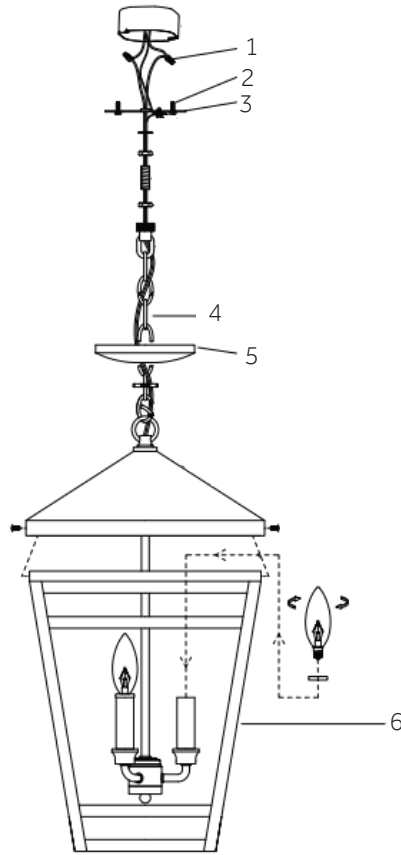

EDGEHILL

OUTDOOR HANGING PENDANT
LÁMPARA COLGANTE PARA EXTERIORES
LUMINAIRE SUSPENDU D'EXTÉRIEUR

SKU: 482644

No.	Part Name	Pièce	Nombre de pieza	Part No.
1	Wire Nuts	Fil Écrous	Tuercas de Alambre	PHSPELBLKHLHDWWTY
2	Screws	Vis	Tornillos	
3	Mounting Bracket	Support de fixation	Abrazadera de montaje	
4	Chain	Chaîne	Cadena	
5	Canopy	Monture	Marquesina	
6	Glass	Verre	Vidrio	PPHSP4503GLSSWTY

REVISED: 07/12/2022
CODES: SHEL4504BLK