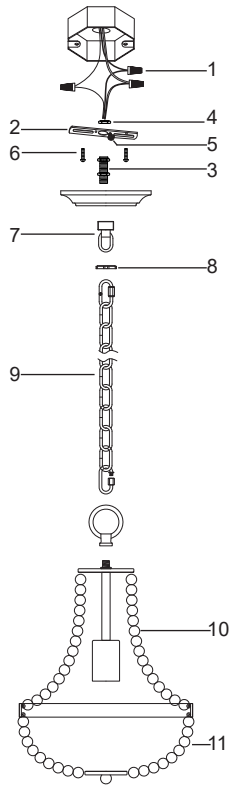

EDISTO

PENDANT
COLGANTE
LUMINAIRE SUSPENDU

SKU: 479852

No.	Part Name	Pièce	Nombre de pieza	Part No.	
1	Wire nut (3 pcs)	Connecteur de fils (3 pcs)	Tuerca para cables (3 pcs)	PHSPHHDWR14WTY	
2	Mounting bracket (1 pc)	Support de fixation (1 pc)	Soporte de montaje (1 pc)		
3	Threaded pipe (1 pc)	Tube fileté (1 pc)	Tubo roscado (1 pc)		
4	Hex nut (1 pc)	Écrou hexagonal (1 pc)	Tuerca hexagonal (1 pc)		
5	Ground screw (1 pc)	Vis de mise à la terre (1 pc)	Tornillo de tierra (1 pc)		
6	Junction box screw (2 pcs)	Vis pour boîte de jonction (2 pcs)	Tornillo de la caja de conexiones (2 pcs)		
7	Screw collar loop (1 pc)	Collier à anneau de suspension (1 pc)	Anillo de enganche roscado (1 pc)		
8	Threaded ring (1 pc)	Anneau fileté (1 pc)	Anillo roscado (1 pc)		
9	Chain (1 pc)	Chaîne (1 pc)	Cadena (1 pc)		PHSPHCHNRUPE1
10	Wood bead - top (1 pc)	Perle en bois - supérieur (1 pc)	Cuenta de madera - superior (1 pc)	PHSPHBEAD5WTY	
11	Wood bead - bottom (1 pc)	Perle en bois - inférieur (1 pc)	Cuenta de madera - inferior (1 pc)	PHSPHBEAD6WTY	

1

REVISED: 11/24/2021
CODES: PHPL3441

*Specify Finish / Especifica el Acabado / Spécifiez la Finition