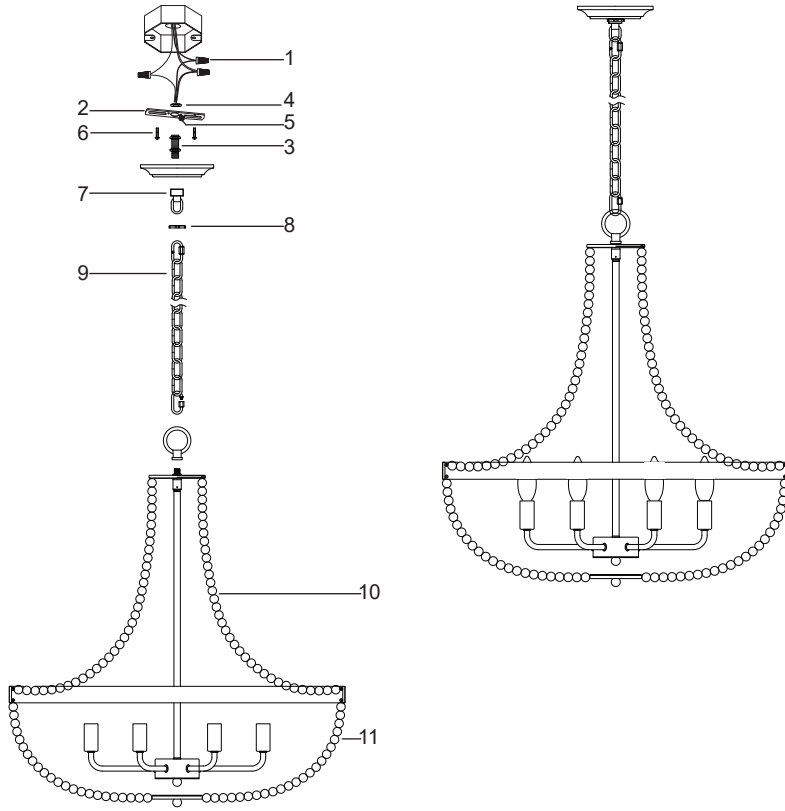

# EDISTO

PENDANT  
COLGANTE  
LUMINAIRE SUSPENDU

SKU: 479850

No.	Part Name	French	Spanish	Part No.
1	Wire nut (3 pcs)	Connecteur de fils (3 pcs)	Tuerca para cables (3 pcs)	PHSPHHDWR14WTY
2	Mounting bracket (1 pc)	Support de fixation (1 pc)	Soporte de montaje (1 pc)	
3	Threaded pipe (1 pc)	Tube fileté (1 pc)	Tubo roscado (1 pc)	
4	Hex nut (1 pc)	Écrou hexagonal (1 pc)	Tuerca hexagonal (1 pc)	
5	Ground screw (1 pc)	Vis de mise à la terre (1 pc)	Tornillo de tierra (1 pc)	
6	Junction box screw (2 pcs)	Vis pour boîte de jonction (2 pcs)	Tornillo de la caja de conexiones (2 pcs)	
7	Screw collar loop (1 pc)	Collier à anneau de suspension (1 pc)	Anillo de enganche roscado (1 pc)	
8	Threaded ring (1 pc)	Anneau fileté (1 pc)	Anillo roscado (1 pc)	PHSPHCHNRUPE1
9	Chain (1 pc)	Chaîne (1 pc)	Cadena (1 pc)	
10	Wood bead - top (1 pc)	Perle en bois - supérieur (1 pc)	Cuenta de madera - superior (1 pc)	PHSPHBEAD1WTY
11	Wood bead - bottom (1 pc)	Perle en bois - inférieur (1 pc)	Cuenta de madera - inferior (1 pc)	PHSPHBEAD2WTY