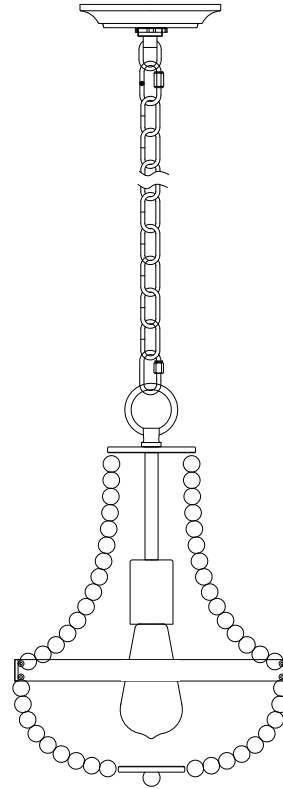

EDISTO

PENDANT
COLGANTE
LUMINAIRE SUSPENDU

SKU: 479852

No.	Part Name	Pièce	Nombre de pieza	Part No.	
1	Wire nut (3 pcs)	Connecteur de fils (3 pcs)	Tuerca para cables (3 pcs)	PHSPHHDWR14WTY	
2	Mounting bracket (1 pc)	Support de fixation (1 pc)	Soporte de montaje (1 pc)		
3	Threaded pipe (1 pc)	Tube fileté (1 pc)	Tubo roscado (1 pc)		
4	Hex nut (1 pc)	Écrou hexagonal (1 pc)	Tuerca hexagonal (1 pc)		
5	Ground screw (1 pc)	Vis de mise à la terre (1 pc)	Tornillo de tierra (1 pc)		
6	Junction box screw (2 pcs)	Vis pour boîte de jonction (2 pcs)	Tornillo de la caja de conexiones (2 pcs)		
7	Screw collar loop (1 pc)	Collier à anneau de suspension (1 pc)	Anillo de enganche roscado (1 pc)		
8	Threaded ring (1 pc)	Anneau fileté (1 pc)	Anillo roscado (1 pc)		
9	Chain (1 pc)	Chaîne (1 pc)	Cadena (1 pc)		PHSPHCHNRUPE1
10	Wood bead - top (1 pc)	Perle en bois - supérieur (1 pc)	Cuenta de madera - superior (1 pc)	PHSPHBEAD5WTY	
11	Wood bead - bottom (1 pc)	Perle en bois - inférieur (1 pc)	Cuenta de madera - inferior (1 pc)	PHSPHBEAD6WTY	

1

REVISED: 11/24/2021
CODES: PHPL3441

*Specify Finish / Especifica el Acabado / Spécifiez la Finition