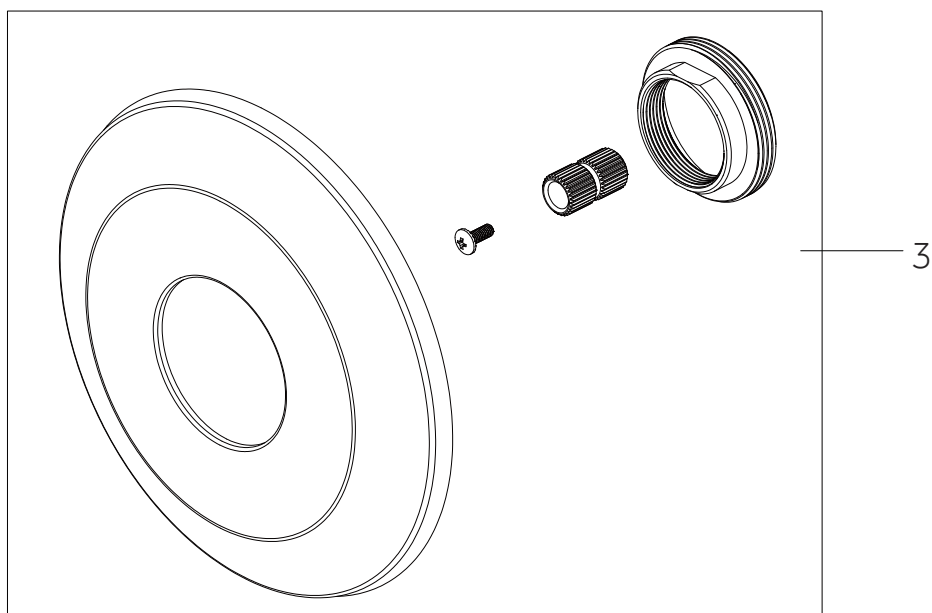

ELITA

VALVE AND TRIM KIT

KIT DE VÁLVULA Y ACABADO

KIT DE SOUPAPES ET DE GARNITURE

SKU: 955084-L, 955084-C

No.	Part Name	Nombre de pieza	Pièce	Part No.
1	Handle	Llave	Manche	SHEL441002*
2	Handle	Llave	Manche	SHEL441003*
3	Escutcheon	Escudo de bocallave	Rosace	SHEL441001*

*Specify Finish / Especifica el Acabado / Spécifiez la Finition

Code: SHEL441001, SHEL441002, SHEL441003

ELITA

VALVE AND TRIM KIT

KIT DE VÁLVULA Y ACABADO

KIT DE SOUPAPES ET DE GARNITURE

SKU: 955084-L, 955084-C

No.	Part Name	Nombre de pieza	Pièce	Part No.
1	Plaster Guard	Protector de yeso	Garde de plâtre	ACF4001GRD2
2	Cartridge	Cartucho	Cartouche	ACF4001UCRT
3	Stop Valve	Válvula con graduacione	Vanne d'arrêt	ACF4001STOP
4	O-ring	Junta en Forma de Aro Tórico	Joint torique	ACF4001ORING