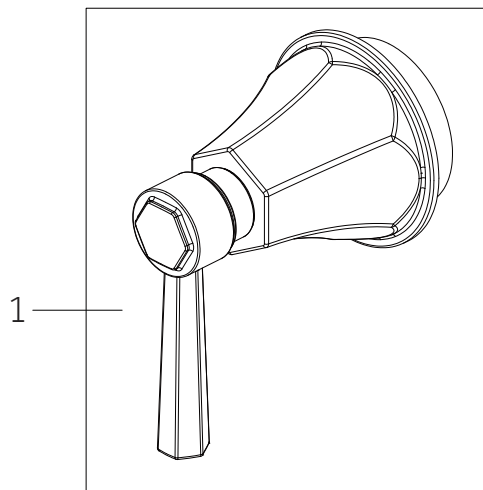

ELITA

VALVE AND TRIM KIT

KIT DE VÁLVULA Y ACABADO

KIT DE SOUPAPES ET DE GARNITURE

SKU: 955084-L, 955084-C

No.	Part Name	Nombre de pieza	Pièce	Part No.
1	Handle	Llave	Manche	SHEL441002*
2	Handle	Llave	Manche	SHEL441003*
3	Escutcheon	Escudo de bocallave	Rosace	SHEL441001*

*Specify Finish / Especifica el Acabado / Spécifiez la Finition

Code: SHEL441001, SHEL441002, SHEL441003

ELITA

VALVE AND TRIM KIT

KIT DE VÁLVULA Y ACABADO

KIT DE SOUPAPES ET DE GARNITURE

SKU: 955084-L, 955084-C

No.	Part Name	Nombre de pieza	Pièce	Part No.
1	Plaster Guard	Protector de yeso	Garde de plâtre	ACF4001GRD2
2	Cartridge	Cartucho	Cartouche	ACF4001UCRT
3	Stop Valve	Válvula con graduacione	Vanne d'arrêt	ACF4001STOP
4	O-ring	Junta en Forma de Aro Tórico	Joint torique	ACF4001ORING