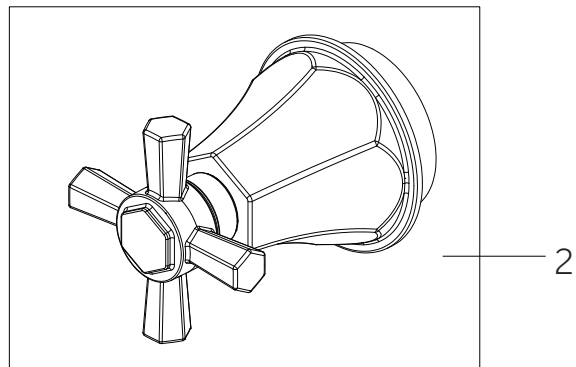

ELITA

VALVE AND TRIM KIT

KIT DE VÁLVULA Y ACABADO

KIT DE SOUPAPES ET DE GARNITURE

SKU: 955084-L, 955084-C

No.	Part Name	Nombre de pieza	Pièce	Part No.
1	Handle	Llave	Manche	SHEL441002*
2	Handle	Llave	Manche	SHEL441003*
3	Escutcheon	Escudo de bocallave	Rosace	SHEL441001*

*Specify Finish / Especifica el Acabado / Spécifiez la Finition

Code: SHEL441001, SHEL441002, SHEL441003

ELITA

VALVE AND TRIM KIT

KIT DE VÁLVULA Y ACABADO

KIT DE SOUPAPES ET DE GARNITURE

SKU: 955084-L, 955084-C

No.	Part Name	Nombre de pieza	Pièce	Part No.
1	Plaster Guard	Protector de yeso	Garde de plâtre	ACF4001GRD2
2	Cartridge	Cartucho	Cartouche	ACF4001UCRT
3	Stop Valve	Válvula con graduacione	Vanne d'arrêt	ACF4001STOP
4	O-ring	Junta en Forma de Aro Tórico	Joint torique	ACF4001ORING