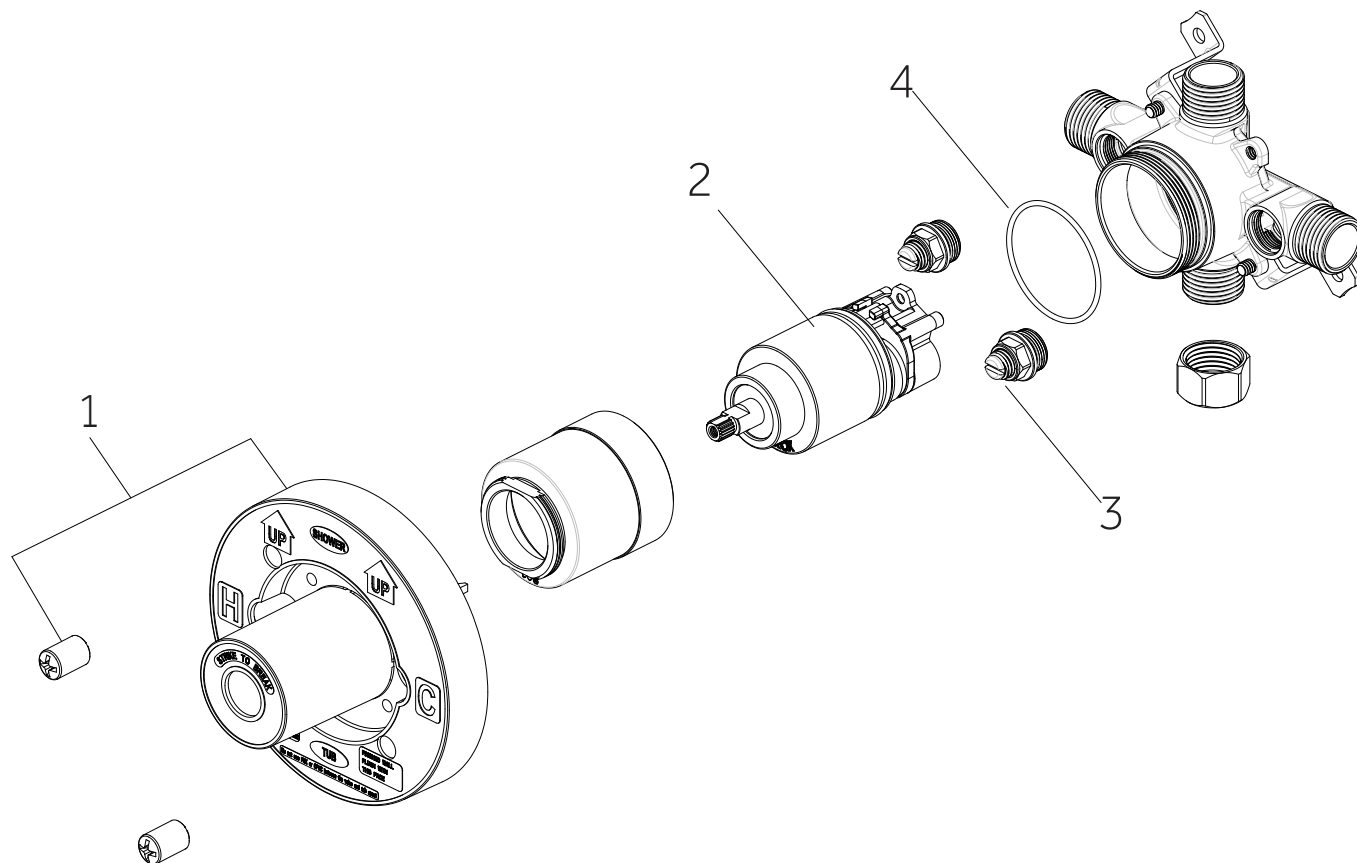

ELITA

VALVE AND TRIM KIT

KIT DE VÁLVULA Y ACABADO

KIT DE SOUPAPES ET DE GARNITURE

SKU: 955084-L, 955084-C

No.	Part Name	Nombre de pieza	Pièce	Part No.
1	Handle	Llave	Manche	SHEL441002*
2	Handle	Llave	Manche	SHEL441003*
3	Escutcheon	Escudo de bocallave	Rosace	SHEL441001*

*Specify Finish / Especifica el Acabado / Spécifiez la Finition

Code: SHEL441001, SHEL441002, SHEL441003

ELITA

VALVE AND TRIM KIT

KIT DE VÁLVULA Y ACABADO

KIT DE SOUPAPES ET DE GARNITURE

SKU: 955084-L, 955084-C

No.	Part Name	Nombre de pieza	Pièce	Part No.
1	Plaster Guard	Protector de yeso	Garde de plâtre	ACF4001GRD2
2	Cartridge	Cartucho	Cartouche	ACF4001UCRT
3	Stop Valve	Válvula con graduacione	Vanne d'arrêt	ACF4001STOP
4	O-ring	Junta en Forma de Aro Tórico	Joint torique	ACF4001ORING