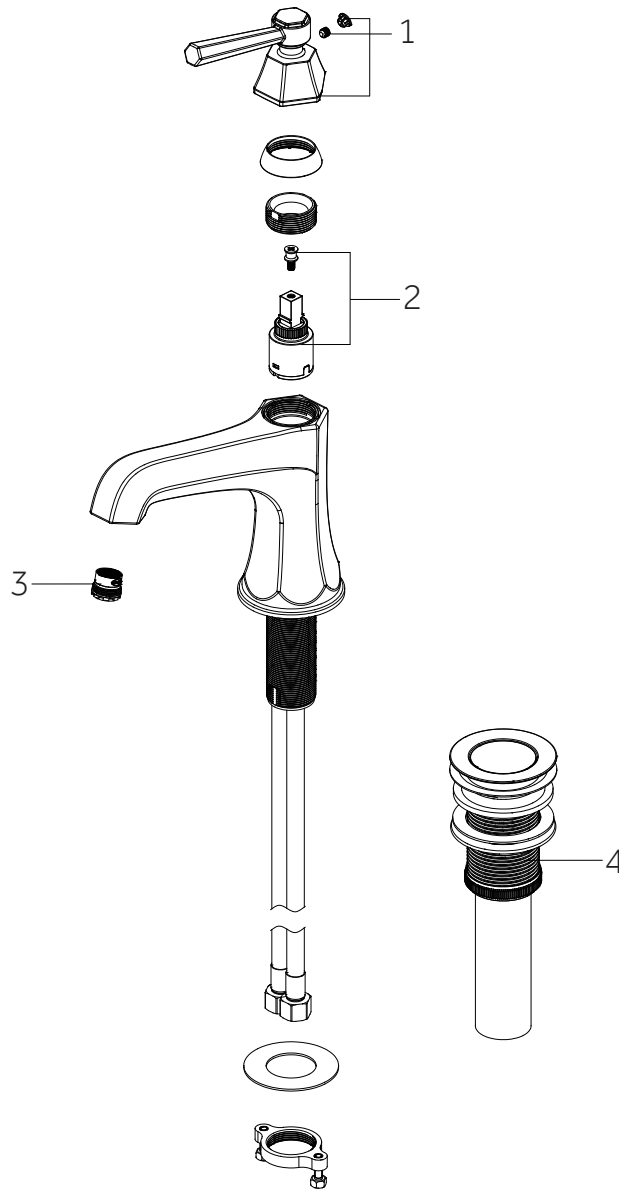

ELITA

SINGLE HANDLE LAVATORY FAUCET
 GRIFO PARA LAVABO DE UNA LLAVE
 ROBINET DE LAVABO À POIGNÉE UNIQUE
 SKU: 955081

No.	Part Name	Nombre de pieza	Pièce	Part No.
1	Handle Assembly	Ensamblaje de la Manija	Manette	OBPF7KF13119*
2	Cartridge & Screw	Cartucho y Tornillo	Cartouche et vis	OBPF220081
3	Aerator	Aireado	Aérateur	OBPF530187
4	Press Pop-up Assembly	Presiona El Ensamblaje Emergente	Enfoncer L'assemblage Escamotable	OBPF940196*

*Specify Finish / Especifica el Acabado / Spécifiez la Finition

Code: SHEL449001