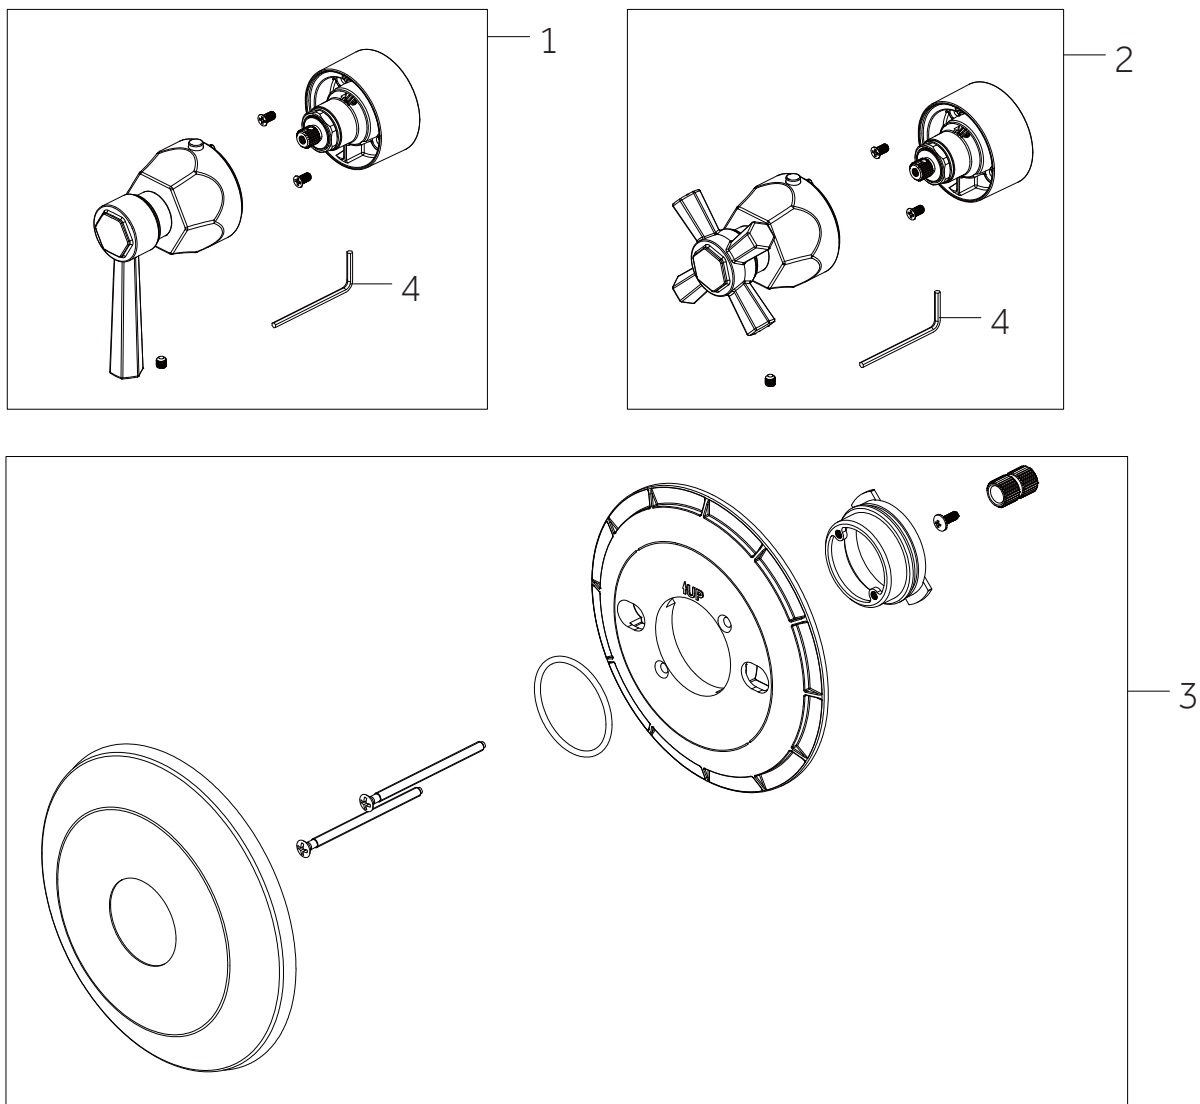

ELITA

THERMOSTATIC VALVE AND TRIM
 VÁLVULA TERMOSTÁTICA Y TRIM
 VANNE THERMOSTATIQUE ET GARNITURE

SKU: 955136-L, 955136-C

No.	Part Name	Nombre de pieza	Pièce	Part No.
1	LHandle	Llave	Manche	SHEL441014*
2	Handle	Llave	Manche	SHEL441015*
3	Escutcheon	Escudo de bocallave	Rosace	SHEL441013*
4	2.5mm Hex Allen Wrench	2.5mm Hex Llave Allen	2.5mm Hex Cié hexagonale	OBF1RP70221

*Specify Finish / Especifica el Acabado / Spécifiez la Finition

Code: SHKEL9009C, SHKEL9009L

ELITA

THERMOSTATIC VALVE AND TRIM
 VÁLVULA TERMOSTÁTICA Y TRIM
 VANNE THERMOSTATIQUE ET GARNITURE

SKU: 955136-L, 955136-C

No.	Part Name	Piece	Nombre de pieza	Part No.
1	1/2" Thermostatic Valve Cartridge 3/4" Thermostatic Valve Cartridge	1/2" Cartucho de válvula termostática 3/4" Cartucho de válvula termostática	1/2" Cartouche de vanne thermostatique 3/4" Cartouche de vanne thermostatique	SH6004CRT SH6006CRT
2	Check valves & Stops - SH6004 Check valves & Stops - SH6006	Válvula de retención y parada - SH6004 Válvula de retención y parada - SH6006	Clapet anti-retour et arrêt - SH6004 Clapet anti-retour et arrêt - SH6006	OBPF3654851 OBPF3CT1002
3	Optional Extension Kit	Juego de extensión opcional	Trousse d'extension en option	SH6004EXT

*Specify Finish / Especifica el Acabado / Spécifiez la Finition

Code: SH6004, SH6006