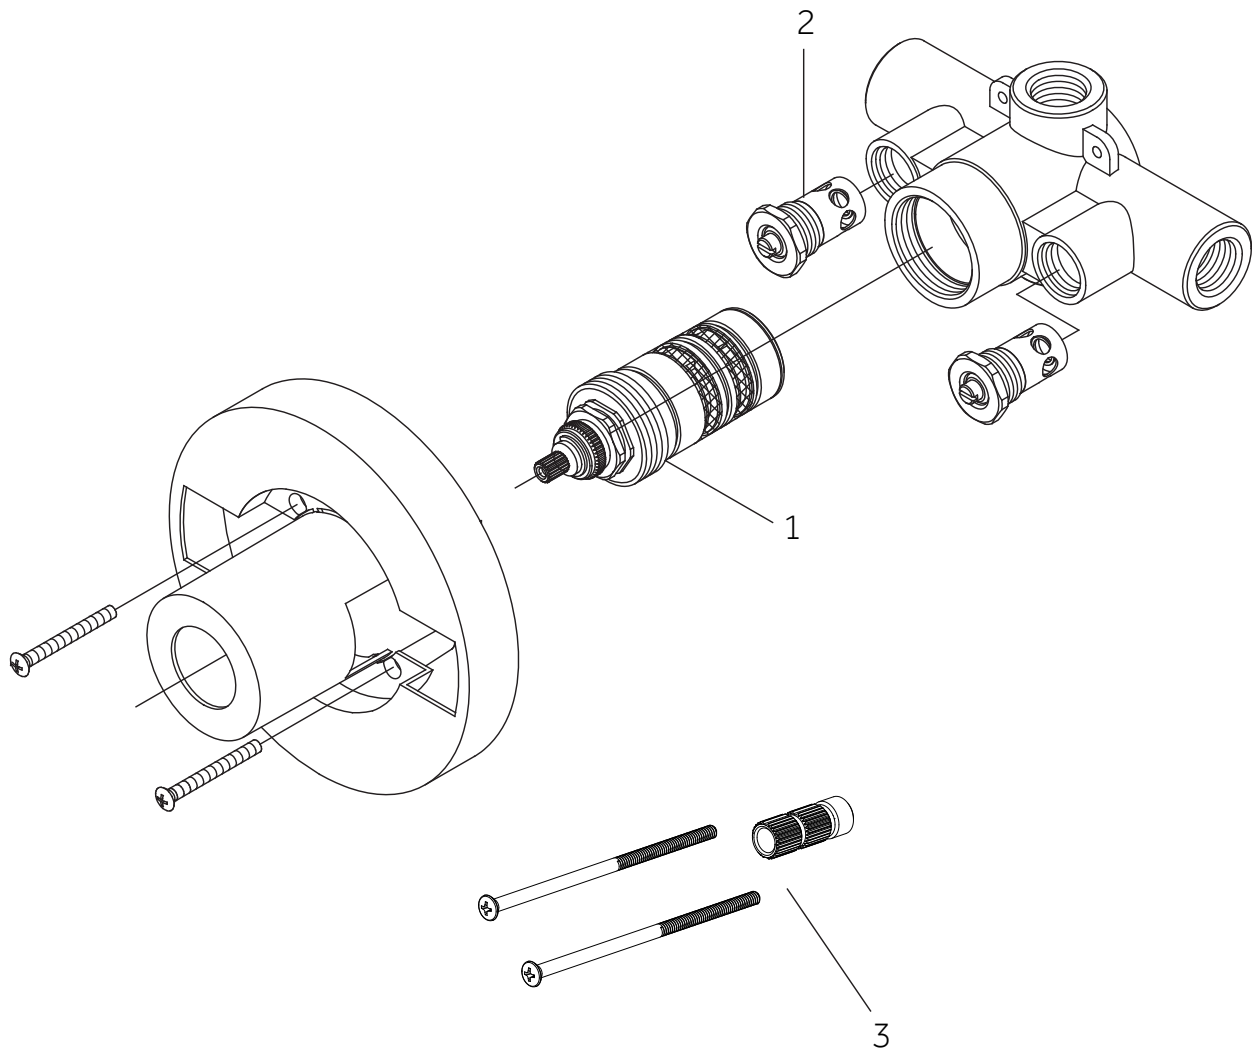

ELITA

THERMOSTATIC VALVE AND TRIM
 VÁLVULA TERMOSTÁTICA Y TRIM
 VANNE THERMOSTATIQUE ET GARNITURE

SKU: 955136-L, 955136-C

No.	Part Name	Nombre de pieza	Pièce	Part No.
1	LHandle	Llave	Manche	SHEL441014*
2	Handle	Llave	Manche	SHEL441015*
3	Escutcheon	Escudo de bocallave	Rosace	SHEL441013*
4	2.5mm Hex Allen Wrench	2.5mm Hex Llave Allen	2.5mm Hex Cié hexagonale	OBF1RP70221

*Specify Finish / Especifica el Acabado / Spécifiez la Finition

Code: SHKEL9009C, SHKEL9009L

ELITA

THERMOSTATIC VALVE AND TRIM
 VÁLVULA TERMOSTÁTICA Y TRIM
 VANNE THERMOSTATIQUE ET GARNITURE

SKU: 955136-L, 955136-C

No.	Part Name	Piece	Nombre de pieza	Part No.
1	1/2" Thermostatic Valve Cartridge 3/4" Thermostatic Valve Cartridge	1/2" Cartucho de válvula termostática 3/4" Cartucho de válvula termostática	1/2" Cartouche de vanne thermostatique 3/4" Cartouche de vanne thermostatique	SH6004CRT SH6006CRT
2	Check valves & Stops - SH6004 Check valves & Stops - SH6006	Válvula de retención y parada - SH6004 Válvula de retención y parada - SH6006	Clapet anti-retour et arrêt - SH6004 Clapet anti-retour et arrêt - SH6006	OBPF3654851 OBPF3CT1002
3	Optional Extension Kit	Juego de extensión opcional	Trousse d'extension en option	SH6004EXT