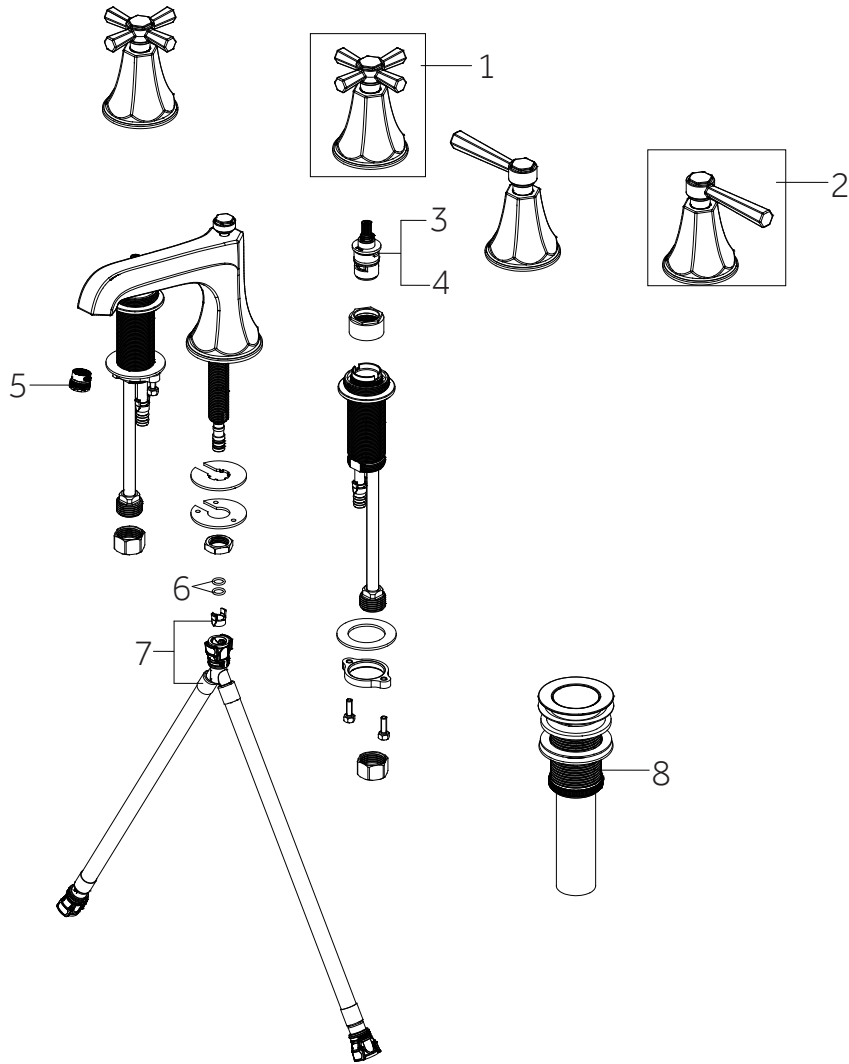

ELITA

TWO HANDLE LAVATORY FAUCET
 MEZCLADORA PARA TINA LAVABO DE DOS
 ROBINET DE LAVABO À DEUX POIGNÉES

SKU: 955082-L, 955082-C

No.	Part Name	Nombre de pieza	Pièce	Part No.
1	Handle Assembly	Ensamblaje de la Manija	Manette	SHEL449004*
2	Handle Assembly	Ensamblaje de la Manija	Manette	SHEL449003*
3	Cartridge H	Cartucho H	Cartouche H	OBPF220046
4	Cartridge C	Cartucho C	Cartouche C	OBPF220047
5	Aerator	Aireado	Aérateur	OBPF530187
6	O-Ring	Aro "O"	Joint torique	OBPF60002
7	Quick Connect Assembly	Ensamblaje Quick Connect	Assemblage de Raccord Rapide	OBPF870623A
8	Press Pop-up Assembly	Presiona El Ensamblaje Emergente	Enfoncer L'assemblage Escamotable	OBPF940196*

*Specify Finish / Especifica el Acabado / Spécifiez la Finition

Code: SHEL449002, SHEL449004, SHEL449003