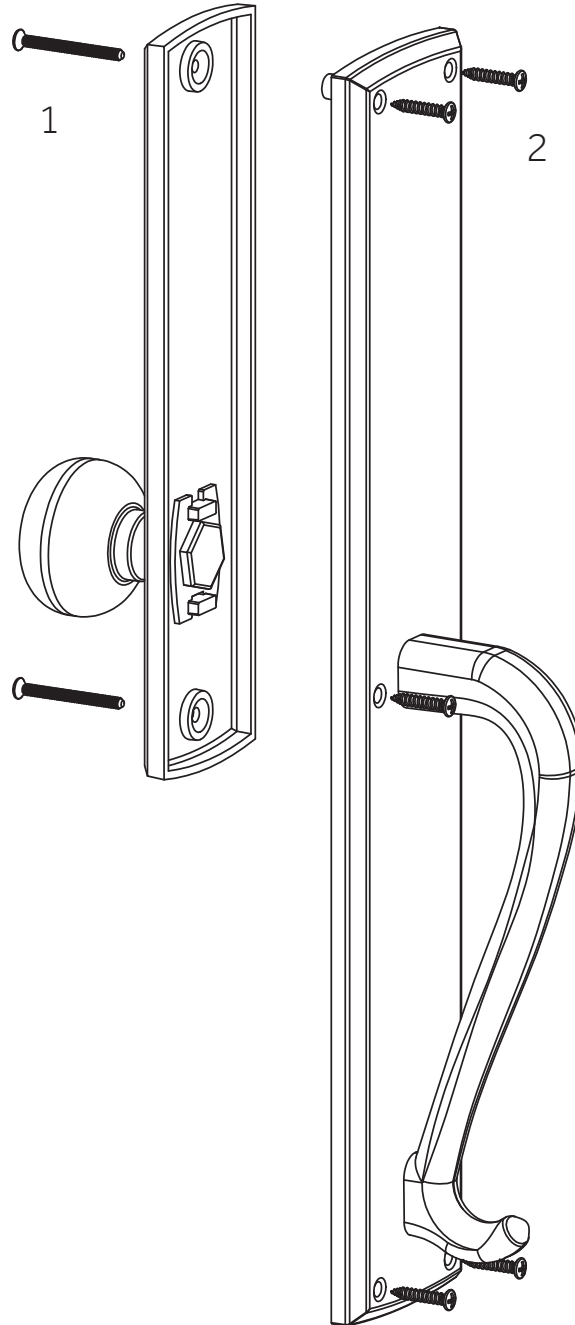

ELLIS

SOLID BRASS ENTRANCE SET
 CONJUNTO DE ENTRADA DE LATÓN MACIZO
 ENSEMBLE D'ENTREE EN LAITON MASSIF

SKU: 287739

No.	Part Name	Nombre de pieza	Pièce	Part No.
1	44mm Post Screw for Interior Plate assembly	Tornillo de poste de 44 mm para montaje de placa interior	Vis de poteau de 44 mm pour l'assemblage de la plaque intérieure	POST SCREW 44MM
2	25x8 Wood Screws	Tornillos para madera 25x8	Vis à bois 25x8	25x8 WDSCRW

Code: EH-TB-18-700.42