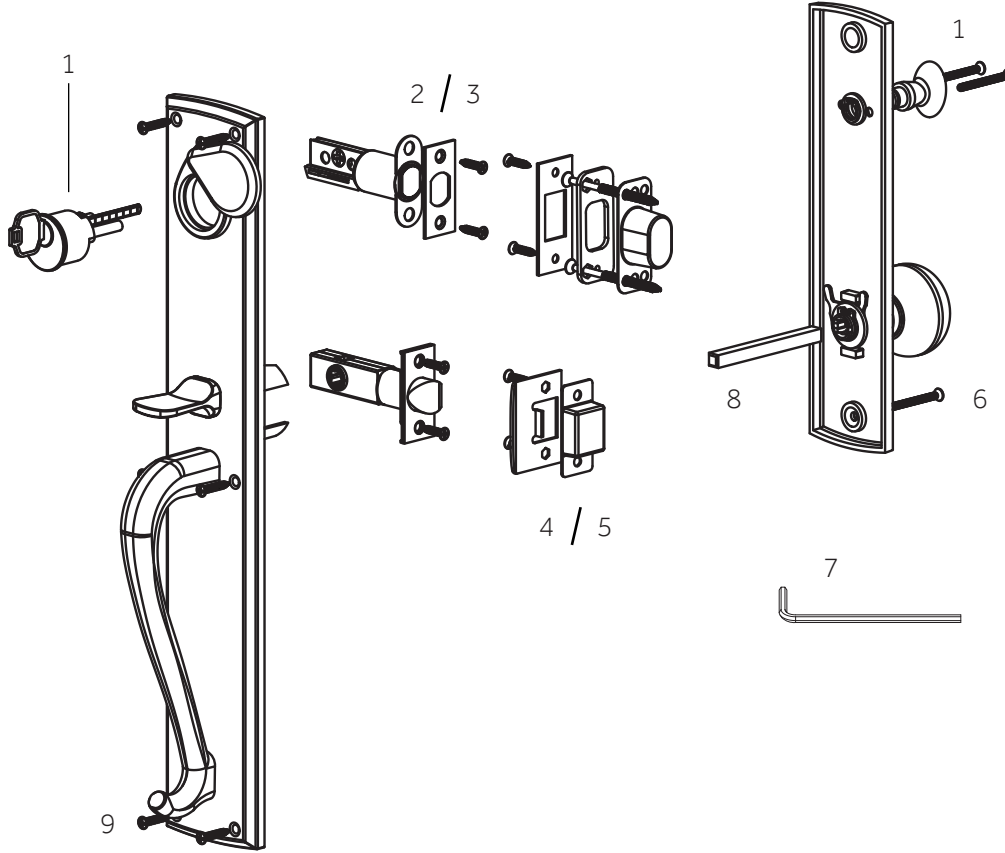

SOLID BRASS ENTRANCE SET
 CONJUNTO DE ENTRADA DE LATÓN MACIZO
 ENSEMBLE D'ENTREE EN LAITON MASSIF

SKU: 915879-KE

No.	Part Name	Nombre de pieza	Pièce	Part No.
1	Housing, Lock Cylinder (Including Matching Keys) & 37mm Post Screws	Carcasa, Cilindro De Cerradura (Incluyendo llaves a juego) y tornillos de poste de 37 mm.	Boîtier, cylindre de serrure (y compris Clés assorties) et vis de poteau de 37 mm	EH.LOCK
2	Dead Bolt 2 3/4" Latch Set - Includes Latch, Strike Plate, Face Plate, Dust Box, Screws	Juego de cerrojo Dead Bolt de 2 3/4" - Incluye Pestillo, placa de contacto, placa frontal, caja de polvo, Tornillos	Ensemble de loquets à pêne dormant 2 3/4 po - Comprend Loquet, gâche, plaque frontale, boîte à poussière, Des vis	DBOLT-LATCH-234
3	Dead Bolt 2 3/8" Latch Set - Includes Latch, Strike Plate, Face Plate, Dust Box, Screws	Juego de cerrojo Dead Bolt de 2 3/8" - Incluye Pestillo, placa de contacto, placa frontal, caja de polvo, Tornillos	Ensemble de loquets à pêne dormant 2 3/8 po - Comprend Loquet, gâche, plaque frontale, boîte à poussière, Des vis	DBOLT-LATCH-238
4	Passage 2 3/4" Latch Set - Includes Latch, Strike Plate, Face Plate, Dust Box, Spindle, Screws	Pasaje 2 3/4" Pasador Juego - Incluye Pestillo, placa de contacto, placa frontal, caja de polvo, Husillo, Tornillos	Ensemble de loquets Passage 2 3/4 po - Comprend Loquet, gâche, plaque frontale, boîte à poussière, Broche, Vis	PASS-LATCH-234
5	Passage 2 3/8" Latch Set - Includes Latch, Strike Plate, Face Plate, Dust Box, Spindle, Screws	Pasaje 2 3/8" Pasador Juego - Incluye Pestillo, placa de contacto, placa frontal, caja de polvo, Husillo, Tornillos	Ensemble de loquets Passage 2 3/8 po - Comprend Loquet, gâche, plaque frontale, boîte à poussière, Broche, Vis	PASS-LATCH-238
6	44mm Post Screw for Interior Plate assembly	Tornillo de poste de 44 mm para montaje de placa interior	Vis de poteau de 44 mm pour l'assemblage de la plaque intérieure	POST SCREW 44MM
7	Allen Key for Lever/Knob assembly in Handsets	Llave Allen para montaje de palanca/perilla en juegos de manijas	Clé Allen pour ensemble levier/bouton en Poignées	2.5 ALLEN KEY
8	Spindle for Lever/Knob assembly in Handsets	Husillo para montaje Palanca/Pomo en juegos de manijas	Axe pour ensemble levier/bouton en Poignées	TUB SPINDLE
9	25x8 Wood Screws	Tornillos para madera 25x8	Vis à bois 25x8	25x8 WDSCRW