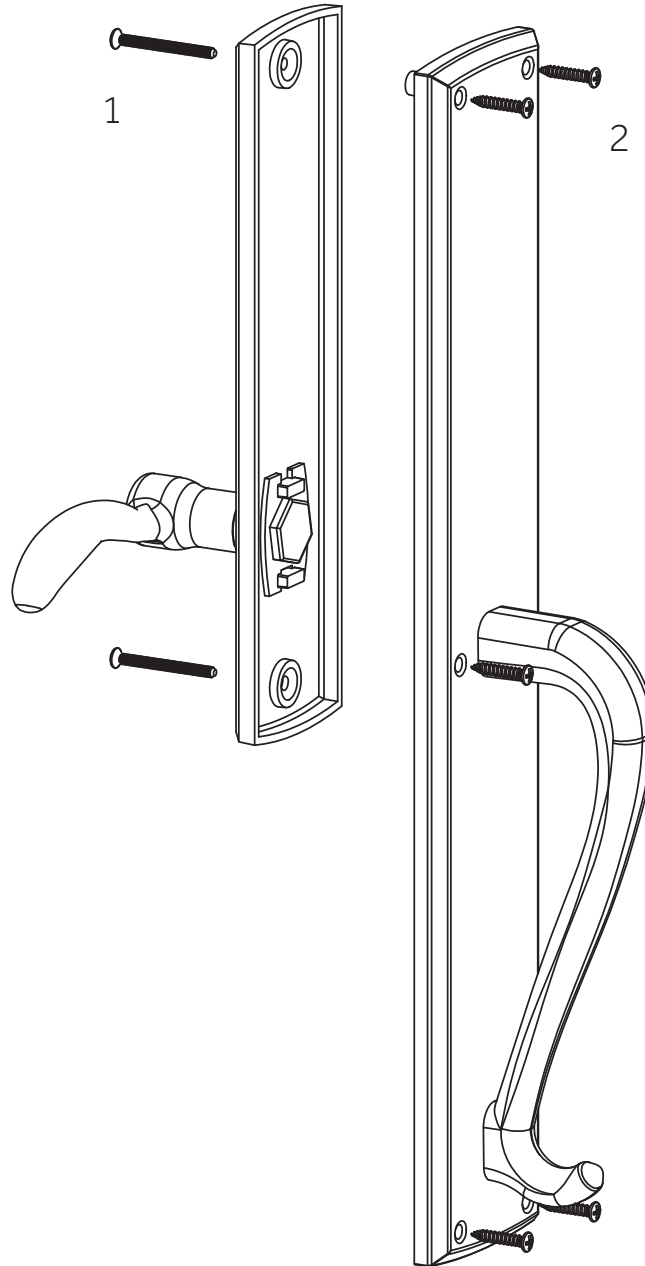

ELLIS

SOLID BRASS ENTRANCE SET
CONJUNTO DE ENTRADA DE LATÓN MACIZO
ENSEMBLE D'ENTREE EN LAITON MASSIF

SKU: 915878-DU

No.	Part Name	Nombre de pieza	Pièce	Part No.
1	44mm Post Screw for Interior Plate assembly	Tornillo de poste de 44 mm para montaje de placa interior	Vis de poteau de 44 mm pour l'assemblage de la plaque intérieure	POST SCREW 44MM
2	25x8 Wood Screws	Tornillos para madera 25x8	Vis à bois 25x8	25x8 WDSCRW

Code: EH-TB-18-300.42-L