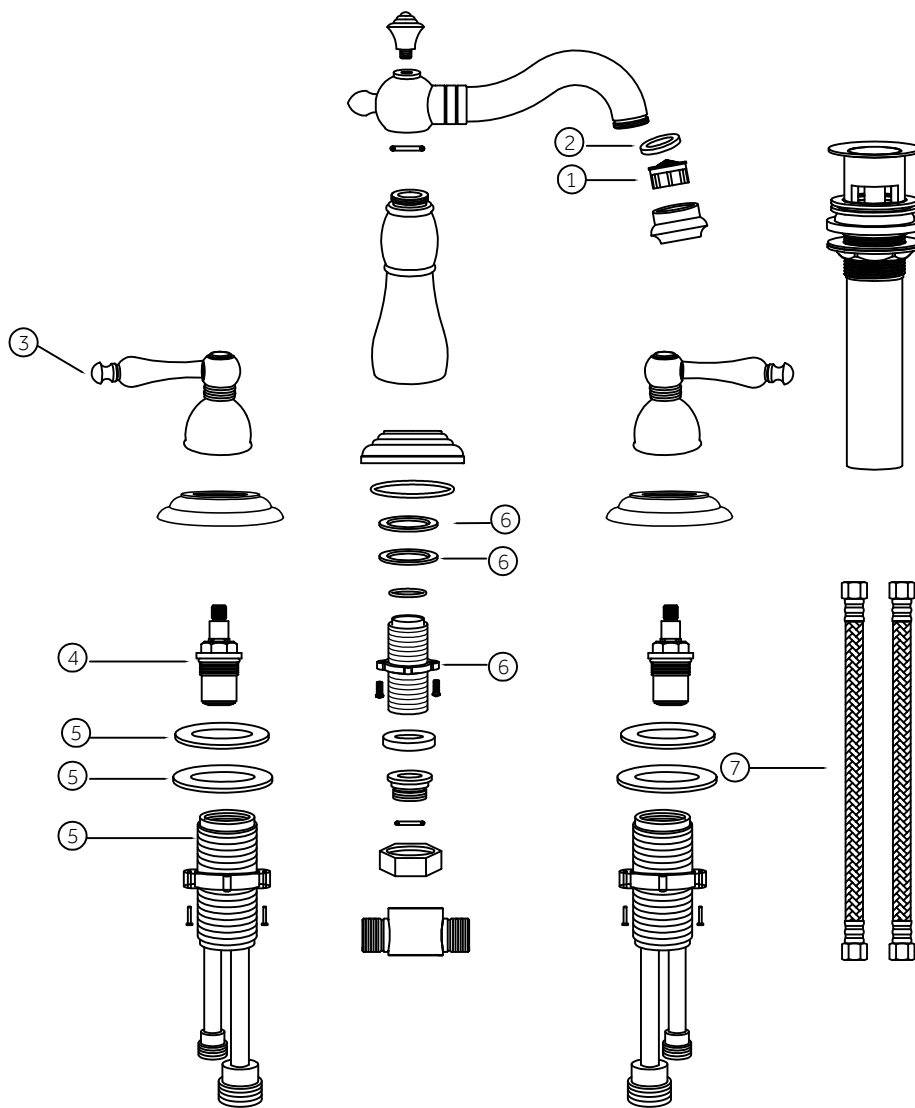

ENID

WIDESPREAD BATHROOM FAUCET

GRIFO DE BAÑO EXTENDIDO

ROBINET DE SALLE DE BAIN LARGE

SKU: 921451

| No. | Part Name | Nombre de pieza | Pièce | Part No. |
|-----|-----------|-----------------|--------------|-----------------------------|
| 1 | Aerator | Aireador | Aérateur | WE24-AERATOR-1 |
| 2 | Gasket | Empaquetador | Joint | WEGSKT22 |
| 3 | Handle | Llave | Poignée | WEHANDLE17 |
| 4 | Cartridge | Cartucho | Cartouche | 421001b10 421002b10 |
| 5 | Valve | Válvula | Soupape | WEBVB01-Hot WEBVB01-Cold |
| 6 | Locknut | Tuerca ciega | Écrou borgne | WELNM26X1.25 |
| 7 | Hose | Manguera | Tuyau | WEHOSE03 |

*Specify Finish / Especifica el Acabado / Spécifiez la Finition

Code: SH449726