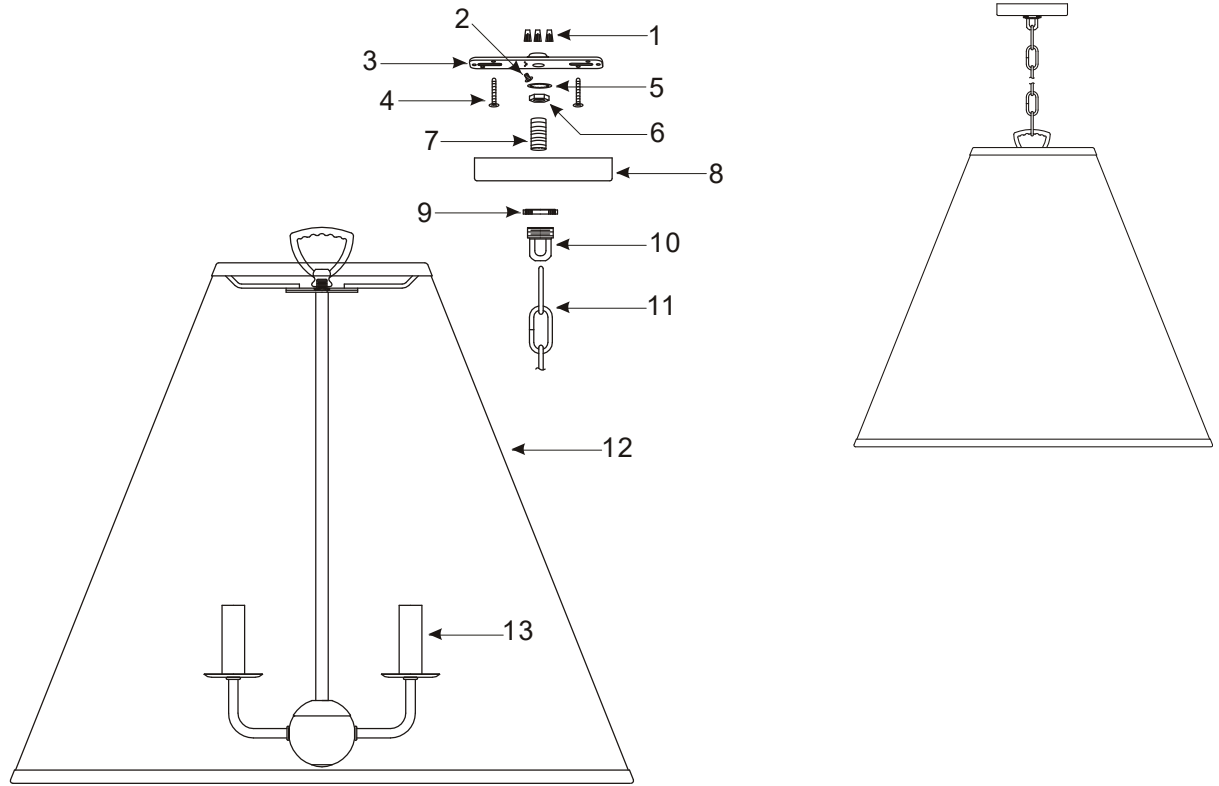

# FAIRVIEW

PENDANT  
COLGANTE  
LUMINAIRE SUSPENDU

SKU: 944689

No.	Part Name	Nombre de pieza	Pièce	Part No.
1	Wire connectors (3pcs)	Conector de cable (3pcs)	Capuchon de connexion (3pcs)	PHSP6423AGBHDWRWTY PHSP6423PNHDWRWTY
2	Ground Screw (1pc)	Tornillo a tierra (1pc)	Vis de borne de terre (1pc)	
3	Mounting bar (1pc)	Barra de montaje (1pc)	Barrette de fixation (1pc)	
4	Screw (2pc)	Tornillo (2pc)	Vis (2pc)	
5	Silicon sleeve(1pc)	Manga de silicio (1pc)	Fourreau en silicone (1pc)	
6	Hex nut(1pc)	Tuerca hexagonal(1pc)	Écrou hexagonal(1pc)	
7	Nipple(1pc)	Boquilla(1pc)	Embout(1pc)	
8	Canopy (1pc)	Marquesina (1pc)	Monture (1pc)	
9	Metal ring (1pc)	Anillo metálico (1pc)	Bague métallique (1pc)	
10	Collar loop (1pc)	Anillo de colgar (1pc)	Anneau de fixation (1pc)	
11	Chain (1pc)	Cadena (1pc)	Chaîne (1pc)	
12	Shade (1pc)	Pantalla (1pc)	Abat-jour (1pc)	PHSP6423AGBSHDWTY PHSP6423PNSHDWTY
13	Candle tube (4pcs)	Tubo para velas (4pcs)	Tube de bougie (4pcs)	PHSP6423AGBTUBEWTY PHSP6423PNTUBEWTY