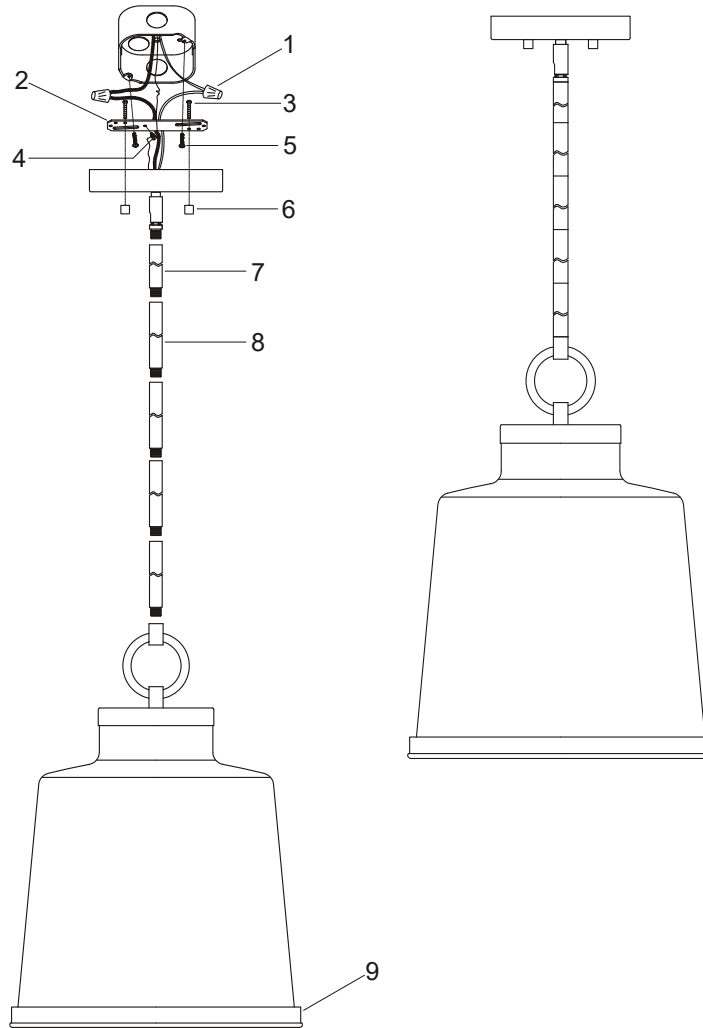

# FERNCLIFF

PENDANT  
COLGANTE  
LUMINAIRE SUSPENDU

SKU: 449331

No.	Part Name	Nombre de pieza	Pièce	Part No.
1	Wire connectors (2pcs)	Conector de cable (2pcs)	Capuchon de connexion (2pcs)	PHSPRHDWRMBABWTY
2	Mounting bar (1pc)	Barra de montaje (1pc)	Barrette de fixation (1pc)	
3	Screw (2pcs)	Tornillo (2pcs)	Vis (2pcs)	
4	Ground Screw (1pc)	Tornillo a tierra (1pc)	Vis de borne de terre (1pc)	
5	Screw (2pcs)	Tornillo (2pcs)	Vis (2pcs)	
6	Finial (2pcs)	Remate (2pcs)	Faîteau (2pcs)	
7	Stem (1pc)	Vástago (1pc)	Tige (1pc)	PHSPSTEM6MBAB
8	Stem (4pcs)	Vástago (4pcs)	Tige (4pcs)	PHSPSTEM12MBAB
9	Metal ring (2pcs)	Anillo metálico (2pcs)	Bague métallique (2pcs)	PHSPRMTLRNGMBABWTY