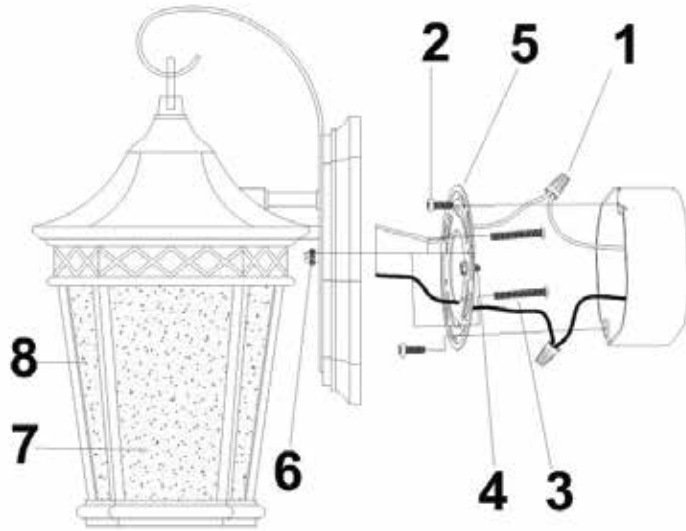

# FOXFIELD

OUTDOOR WALL SCONCE  
 LÁMPARA DE PARED PARA EXTERIORES  
 APPLIQUE MURALE D'EXTÉRIEUR

SKU: 440677

No.	Part Name	Nombre de pieza	Pièce	Part No.
1	Wire Connectors (3pcs)	Conectores de cable	Capuchons de connexion	PHSP5101LGLSSWTY (1pc) -L PHSP5101SGLSSWTY (1pc) -S
2	Outlet Box Screws (2pcs)	Tornillos de la caja eléctrica	Vis de la boîte à prises	
3	Mounting Screws (2pcs)	Tornillos de montaje	Vis de montage	
4	Ground Screw (1pc)	Tornillo a tierra	Vis de borne de terre	
5	Mounting plate (1pc)	Placa de montaje	Plaque de montage	
6	BLK Cap Nuts (2pcs)	BLK Tuercas ciegas	BLK Écrous borgnes	
7	LARGE Glass panel( 4pc)	Panel de vidrio	Panneau en verre	PHSP5101LGLSSWTY (1pc) -L
8	SMALL Glass panel( 4pc)	Panel de vidrio	Panneau en verre	PHSP5101SGLSSWTY (1pc) -S

# FOXFIELD

OUTDOOR WALL SCONCE  
 LÁMPARA DE PARED PARA EXTERIORES  
 APPLIQUE MURALE D'EXTÉRIEUR

SKU: 440676

No.	Part Name	Nombre de pieza	Pièce	Part No.
1	Wire Connectors (3pcs)	Conectores de cable	Capuchons de connexion	PHSP5110LGLSSWTY (1pc)
2	Outlet Box Screws (2pcs)	Tornillos de la caja eléctrica	Vis de la boîte à prises	
3	Mounting Screws (2pcs)	Tornillos de montaje	Vis de montage	
4	Ground Screw (1pc)	Tornillo a tierra	Vis de borne de terre	
5	Mounting plate (1pc)	Placa de montaje	Plaque de montage	
6	BLK Cap Nuts (2pcs)	BLK Tuercas ciegas	BLK Écrous borgnes	
7	LARGE Glass panel(4pc)	Panel de vidrio	Panneau en verre	PHSP5110LGLSSWTY (1pc)
8	SMALL Glass panel(4pc)	Panel de vidrio	Panneau en verre	PHSP5110SGLSSWTY (1pc)