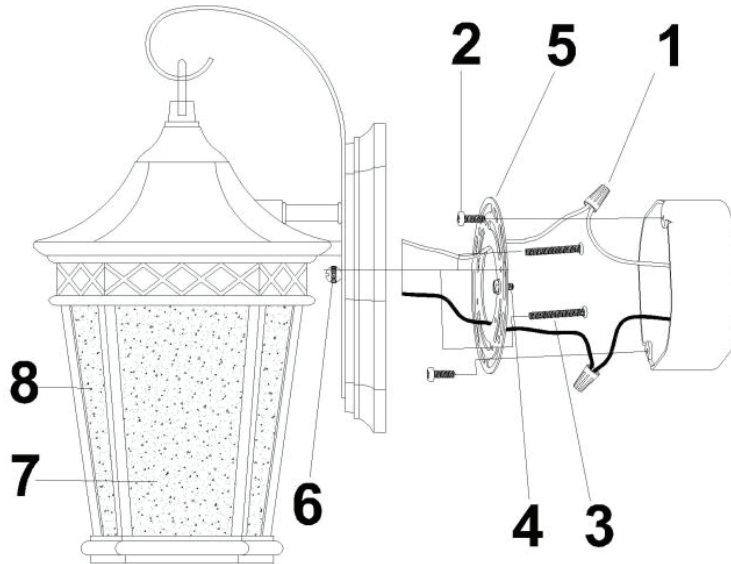

# FOXFIELD

OUTDOOR WALL SCONCE  
 LÁMPARA DE PARED PARA EXTERIORES  
 APPLIQUE MURALE D'EXTÉRIEUR

SKU: 440677

No.	Part Name	Nombre de pieza	Pièce	Part No.
1	Wire Connectors (3pcs)	Conectores de cable	Capuchons de connexion	PHSP5101LGLSSWTY (1pc) -L PHSP5101SGLSSWTY (1pc) -S
2	Outlet Box Screws (2pcs)	Tornillos de la caja eléctrica	Vis de la boîte à prises	
3	Mounting Screws (2pcs)	Tornillos de montaje	Vis de montage	
4	Ground Screw (1pc)	Tornillo a tierra	Vis de borne de terre	
5	Mounting plate (1pc)	Placa de montaje	Plaque de montage	
6	BLK Cap Nuts (2pcs)	BLK Tuercas ciegas	BLK Écrous borgnes	
7	LARGE Glass panel( 4pc)	Panel de vidrio	Panneau en verre	PHSP5101LGLSSWTY (1pc) -L
8	SMALL Glass panel( 4pc)	Panel de vidrio	Panneau en verre	PHSP5101SGLSSWTY (1pc) -S

# FOXFIELD

OUTDOOR WALL SCONCE  
 LÁMPARA DE PARED PARA EXTERIORES  
 APPLIQUE MURALE D'EXTÉRIEUR

SKU: 440676

No.	Part Name	Nombre de pieza	Pièce	Part No.
1	Wire Connectors (3pcs)	Conectores de cable	Capuchons de connexion	PHSP5110LGLSSWTY (1pc)
2	Outlet Box Screws (2pcs)	Tornillos de la caja eléctrica	Vis de la boîte à prises	
3	Mounting Screws (2pcs)	Tornillos de montaje	Vis de montage	
4	Ground Screw (1pc)	Tornillo a tierra	Vis de borne de terre	
5	Mounting plate (1pc)	Placa de montaje	Plaque de montage	
6	BLK Cap Nuts (2pcs)	BLK Tuercas ciegas	BLK Écrous borgnes	
7	LARGE Glass panel(4pc)	Panel de vidrio	Panneau en verre	PHSP5110LGLSSWTY (1pc)
8	SMALL Glass panel(4pc)	Panel de vidrio	Panneau en verre	PHSP5110SGLSSWTY (1pc)