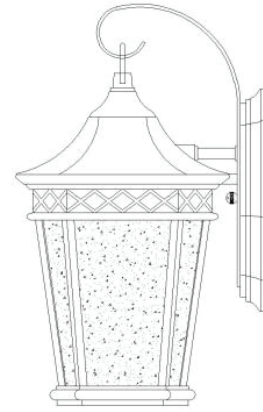

# FOXFIELD

OUTDOOR WALL SCONCE  
 LÁMPARA DE PARED PARA EXTERIORES  
 APPLIQUE MURALE D'EXTÉRIEUR

SKU: 440677

No.	Part Name	Nombre de pieza	Pièce	Part No.
1	Wire Connectors (3pcs)	Conectores de cable	Capuchons de connexion	PHSP5101LGLSSWTY (1pc) -L PHSP5101SGLSSWTY (1pc) -S
2	Outlet Box Screws (2pcs)	Tornillos de la caja eléctrica	Vis de la boîte à prises	
3	Mounting Screws (2pcs)	Tornillos de montaje	Vis de montage	
4	Ground Screw (1pc)	Tornillo a tierra	Vis de borne de terre	
5	Mounting plate (1pc)	Placa de montaje	Plaque de montage	
6	BLK Cap Nuts (2pcs)	BLK Tuercas ciegas	BLK Écrous borgnes	
7	LARGE Glass panel( 4pc)	Panel de vidrio	Panneau en verre	PHSP5101LGLSSWTY (1pc) -L
8	SMALL Glass panel( 4pc)	Panel de vidrio	Panneau en verre	PHSP5101SGLSSWTY (1pc) -S

# FOXFIELD

OUTDOOR WALL SCONCE  
 LÁMPARA DE PARED PARA EXTERIORES  
 APPLIQUE MURALE D'EXTÉRIEUR

SKU: 440676

No.	Part Name	Nombre de pieza	Pièce	Part No.
1	Wire Connectors (3pcs)	Conectores de cable	Capuchons de connexion	PHSP5110LGLSSWTY (1pc)
2	Outlet Box Screws (2pcs)	Tornillos de la caja eléctrica	Vis de la boîte à prises	
3	Mounting Screws (2pcs)	Tornillos de montaje	Vis de montage	
4	Ground Screw (1pc)	Tornillo a tierra	Vis de borne de terre	
5	Mounting plate (1pc)	Placa de montaje	Plaque de montage	
6	BLK Cap Nuts (2pcs)	BLK Tuercas ciegas	BLK Écrous borgnes	
7	LARGE Glass panel(4pc)	Panel de vidrio	Panneau en verre	PHSP5110LGLSSWTY (1pc)
8	SMALL Glass panel(4pc)	Panel de vidrio	Panneau en verre	PHSP5110SGLSSWTY (1pc)