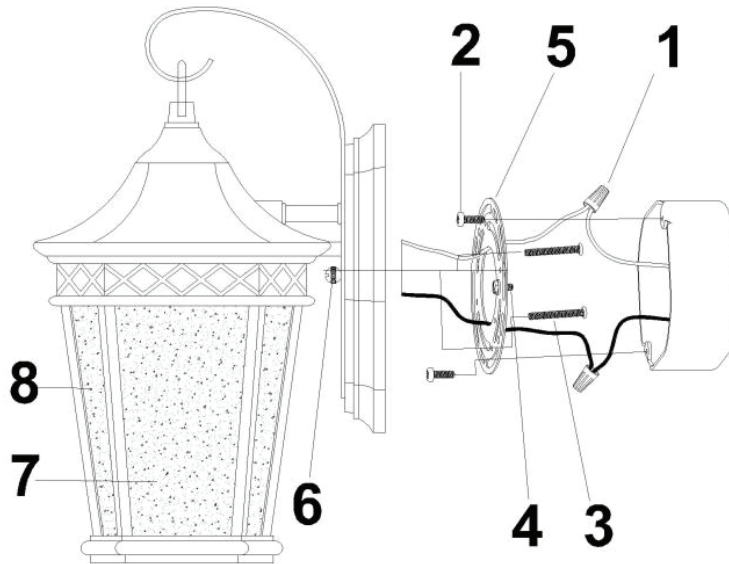

FOXFIELD

OUTDOOR WALL SCONCE
LÁMPARA DE PARED PARA EXTERIORES
APPLIQUE MURALE D'EXTÉRIEUR

SKU: 440678

No.	Part Name	Nombre de pieza	Pièce	Part No.
1	Wire Connectors (3pcs)	Conectores de cable	Capuchons de connexion	PHSPELBLKCWHDWWTY
2	Outlet Box Screws (2pcs)	Tornillos de la caja eléctrica	Vis de la boîte à prises	
3	Mounting Screws (2pcs)	Tornillos de montaje	Vis de montage	
4	Ground Screw (1pc)	Tornillo a tierra	Vis de borne de terre	
5	Mounting plate (1pc)	Placa de montaje	Plaque de montage	
6	BLK Cap Nuts (2pcs)	BLK Tuercas ciegas	BLK Écrous borgnes	
7	LARGE Glass panel(4pc)	Panel de vidrio	Panneau en verre	PHSP5102LGLSSWTY (1pc)
8	SMALL Glass panel(4pc)	Panel de vidrio	Panneau en verre	PHSP5102SGLSSWTY (1pc)

*Specify Finish / Especifica el Acabado / Spécifiez la Finition

REVISED: 12/06/2021
CODES: PHEL5102