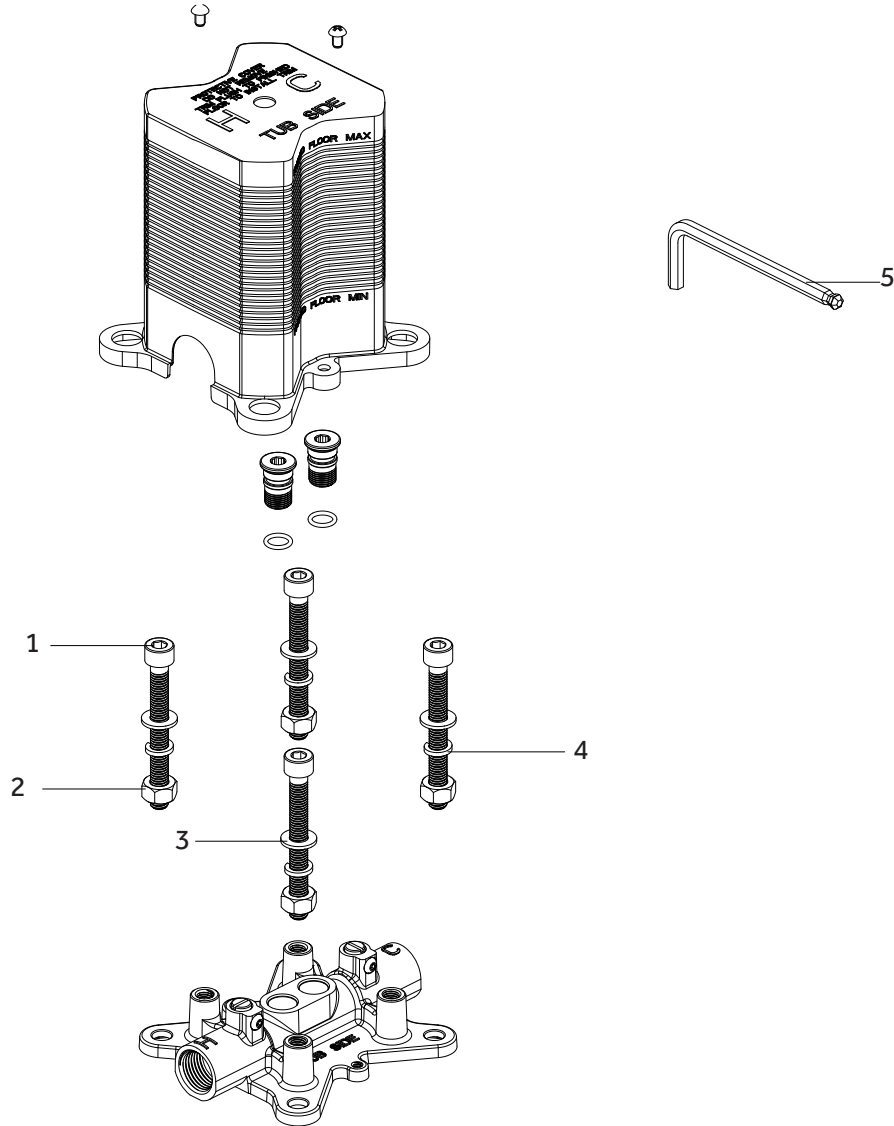

FREESTANDING TUB FAUCET

ROUGH-IN VALVE WITH STOPS

VÁLVULA OCULTA PARA GRIFO PARA BAÑERA SIN EMPOTRAR CON TOPES

VANNE POUR ROBINET DE BAINOIRE SUR PIEDS AVEC BUTÉES

SKU: 448006

No.	Part Name	Nombre de pieza	Nom de la pièce	Part No.
1	Screw	Tornillo	Vis	RP50194
2	Nut	Écrou	Tuerca	RP56112
3	Washer	Rondelle	Arandela	RP64228
4	Washer	Rondelle	Arandela	RP64229
5	6mm Hex Allen Wrench	6mm Hex Llave Allen	6mm Cié hexagonale	RP70536

Code: SHFSR2000WS