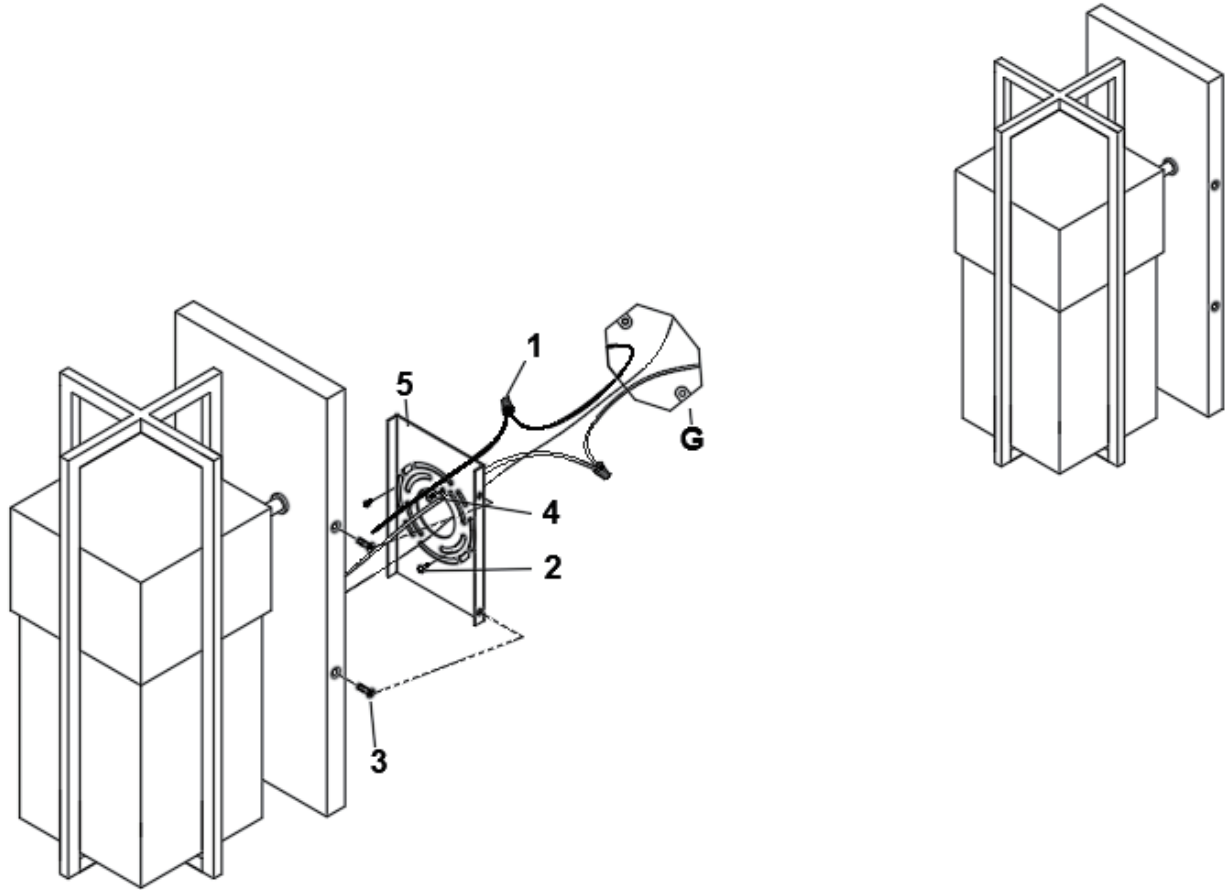

FULCHER

OUTDOOR WALL SCONCE
 LÁMPARA DE PARED PARA EXTERIORES
 APPLIQUE MURALE D'EXTÉRIEUR

SKU: 949648

No.	Part Name	Nombre de pieza	Pièce	Part No.
1	Wire Connectors (3pcs)	Conectores de cable	Capuchons de connexion	PHSPGHDWR7WTY
2	Outlet Box Screws (2pcs)	Tornillos de la caja eléctrica	Vis de la boîte à prises	
3	BLK Mounting Screws (4pcs)	BLK Tornillos de montaje	BLK Vis de montage	
4	Ground Screw (1pc)	Tornillo a tierra	Vis de borne de terre	
5	Mounting plate (1pc)	Placa de montaje	Plaque de montage	
6	Glass (1pc)	Panel de vidrio	Panneau en verre	PHSPGGLS13WTY