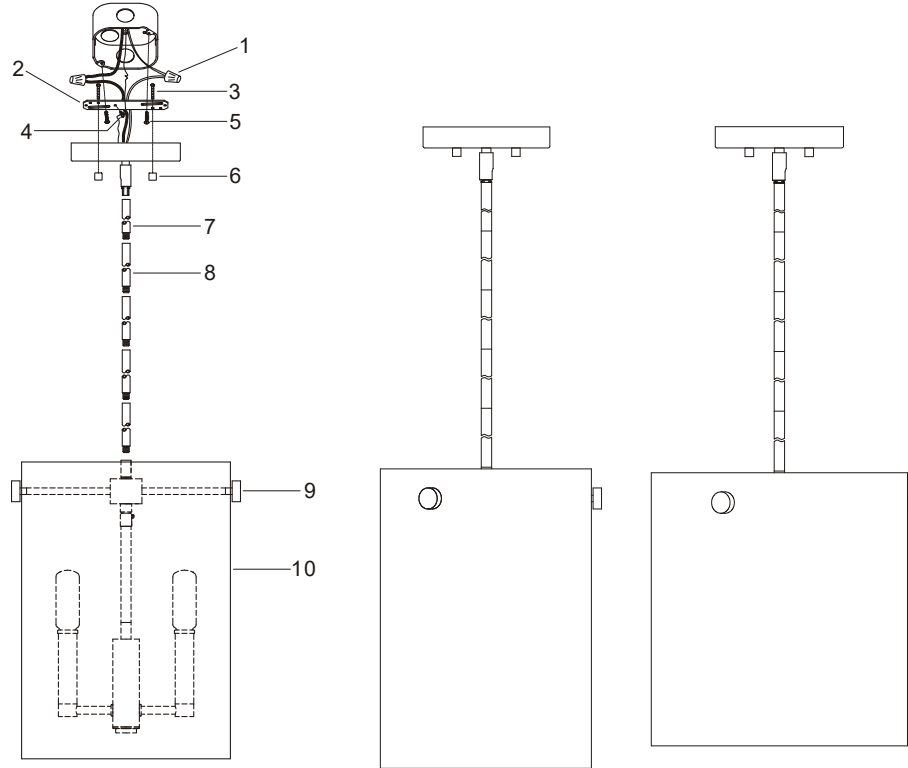

GLENVAR

PENDANT
COLGANTE
LUMINAIRE SUSPENDU

SKU: 949115

No.	Part Name	Nombre de pieza	Pièce	Part No.
1	Wire connectors (2pcs)	Conector de cable (2pcs)	Capuchon de connexion (2pcs)	PHSPRHDWRMB2WTY -HPL6784MB
2	Mounting bar (1pc)	Barra de montaje (1pc)	Barrette de fixation (1pc)	PHSPRHDWRPN2WTY -PHPL6784PN
3	Screw (2pcs)	Tornillo (2pcs)	Vis (2pcs)	PHSPRHDWRMB3WTY -PHPL6785MB
4	Ground Screw (1pc)	Tornillo a tierra (1pc)	Vis de borne de terre (1pc)	PHSPRHDWRPNWTY -PHPL6785PN
5	Screw (2pcs)	Tornillo (2pcs)	Vis (2pcs)	
6	Finial (2pcs)	Remate (2pcs)	Faîteau (2pcs)	
7	Stem (1pc)	Vástago (1pc)	Tige (1pc)	PHSPRSTEM6BK PHSPRSTEM6PN
8	Stem (4pcs)	Vástago (4pcs)	Tige (4pcs)	PHSPRSTEM12BK PHSPRSTEM12PN
9	Finial (3pcs)	Remate (3pcs)	Faîteau (3pcs)	PHSPRKNOBPNWTY PHSPRKNOBMBWTY
10	Glass (1pc)	vidrio (1pc)	verre (1pc)	PHSPR6784CGLSWTY PHSPR6785CGLSWTY