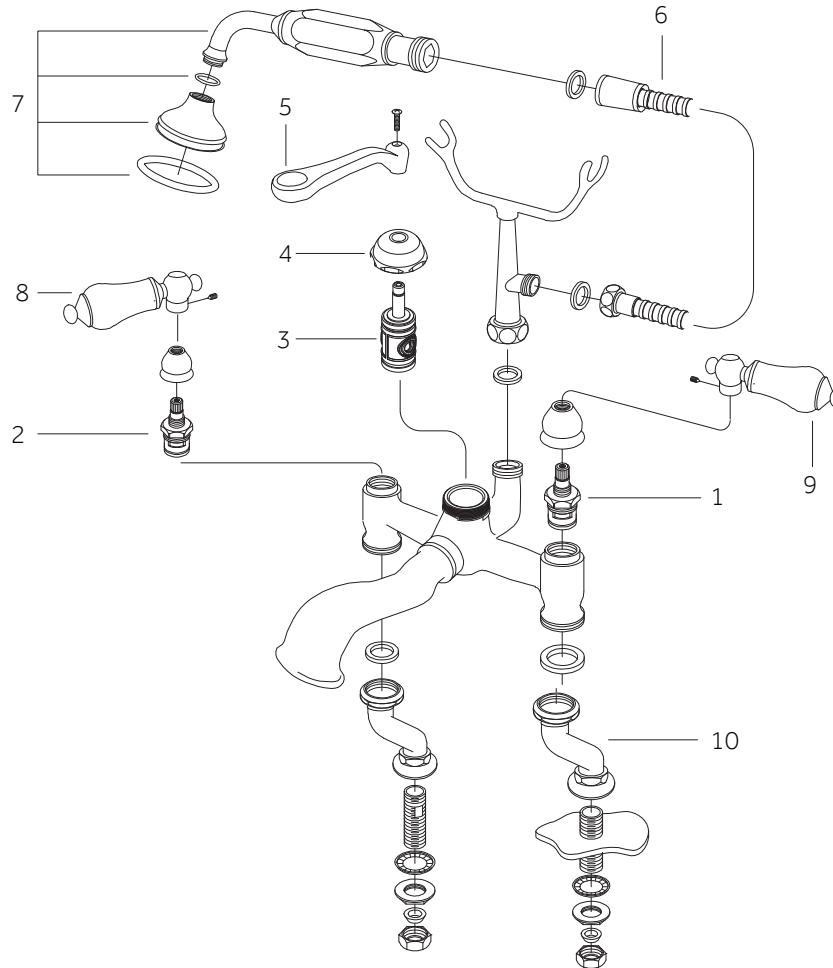

GLENWOOD

DECK-MOUNT TUB FAUCET WITH VARIABLE COUPLERS

GRIFO DE BAÑERA MONTADO EN CUBIERTA CON ACOPLES VARIABLES

ROBINET DE BAINOIRE À MONTAGE SUR PLAGES D'ÉVIER AVEC RACCORDS VARIABLES

SKU: 906537

*Specify finish

No.	Part Name	Nombre de pieza	Pièce	Part No.
1	Cartridge (Cold)	Cartucho (Agua fría)	Cartouche (Froid)	HL-162M-32TC
2	Cartridge (Hot)	Cartucho (Agua caliente)	Cartouche (Chaud)	HL-162M-32TH
3	Diverter Cartridge	Cartucho del desviador de ducha	Cartouche d'inverseur	HL-308-DVT/32*
4	Decorative Bonnet Nut	Tuerca ciega decorativa	Écrou à portée sphérique ornemental	HL-2011*
5	Diverter Handle	Manija del desviador de ducha	Manette d'inverseur	HL-2370-A-*
6	Brass Hose for Hand Sprayer (59")	Manguera de latón (Rociador manual)	Tuyau en laiton (Pulvérisateur à main)	WESH015-*
7	Hand Shower (Porcelain Handle)	Ducha manual (Manija de porcelana)	Douchette (Manette en porcelaine)	NB-040*-U
8	Porcelain Lever Handle (Hot)	Manija de palanca de porcelana (Caliente)	Poignée à levier en porcelaine (Chaud)	HL-C-05/32(*)-H
9	Porcelain Lever Handle (Cold)	Manija de palanca de porcelana (Fria)	Poignée à levier en porcelaine (Froid)	HL-C-05/32(*)-C
10	Coupler	Acoples	Raccords	HL-5320(*)

Code: HL-308N-N-XX-U