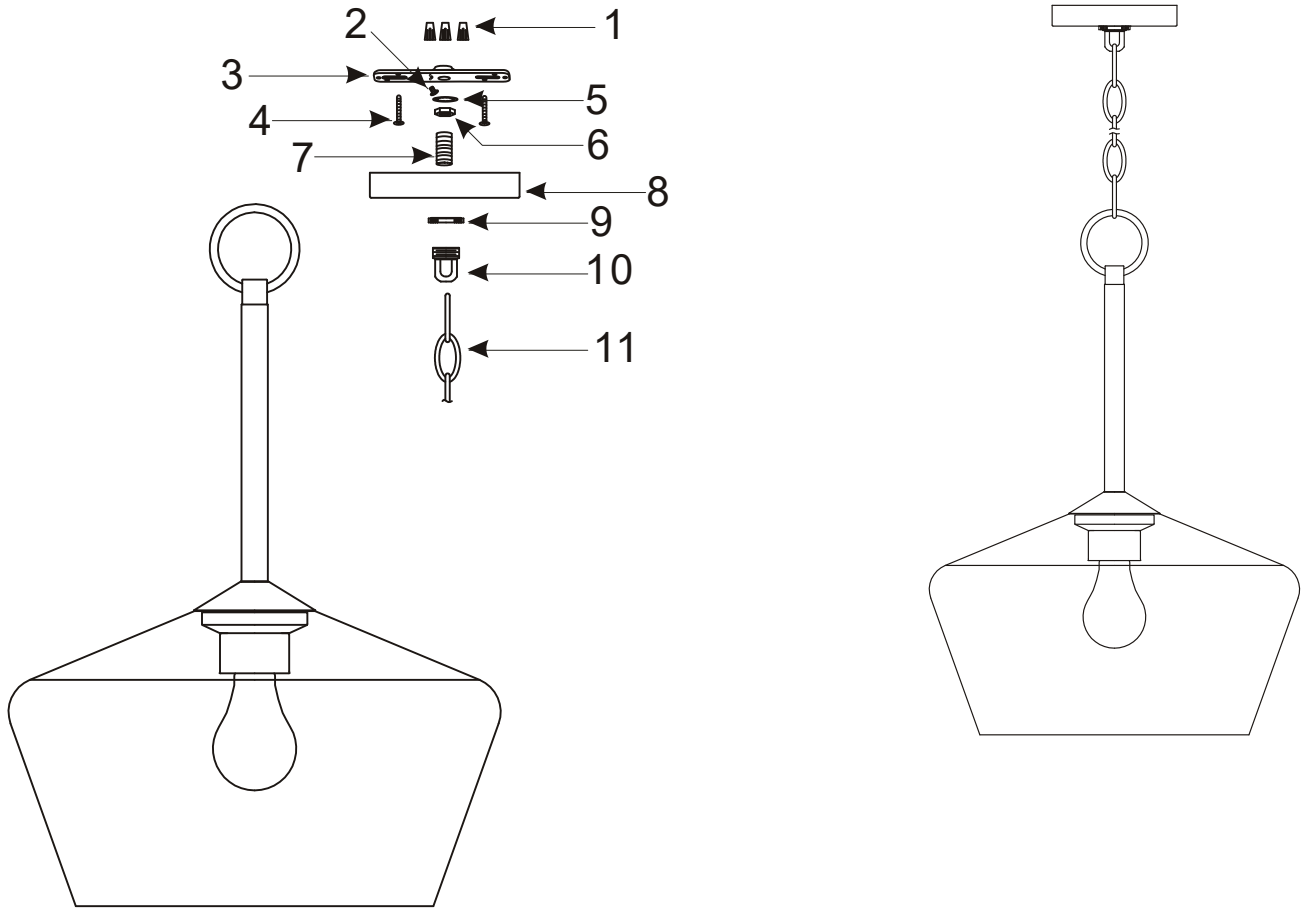

# GREENWICH

PENDANT  
COLGANTE  
LUMINAIRE SUSPENDU

SKU: 440500

No.	Part Name	Nombre de pieza	Pièce	Part No.
1	Wire connectors (3pcs)	Conector de cable (3pcs)	Capuchon de connexion (3pcs)	PHSP6461HDWRWTY
2	Ground Screw (1pc)	Tornillo a tierra (1pc)	Vis de borne de terre (1pc)	
3	Mounting bar (1pc)	Barra de montaje (1pc)	Barrette de fixation (1pc)	
4	Screw (2pc)	Tornillo (2pc)	Vis (2pc)	
5	Silicon sleeve(1pc)	Manga de silicio (1pc)	Fourreau en silicone (1pc)	
6	Hex nut(1pc)	Tuerca hexagonal(1pc)	Écrou hexagonal(1pc)	
7	Nipple(1pc)	Boquilla(1pc)	Embout(1pc)	
8	Canopy (1pc)	Marquesina (1pc)	Monture (1pc)	
9	Metal ring (1pc)	Anillo metálico (1pc)	Bague métallique (1pc)	
10	Collar loop (1pc)	Anillo de colgar (1pc)	Anneau de fixation (1pc)	
11	Chain (1pc)	Cadena (1pc)	Chaîne (1pc)	