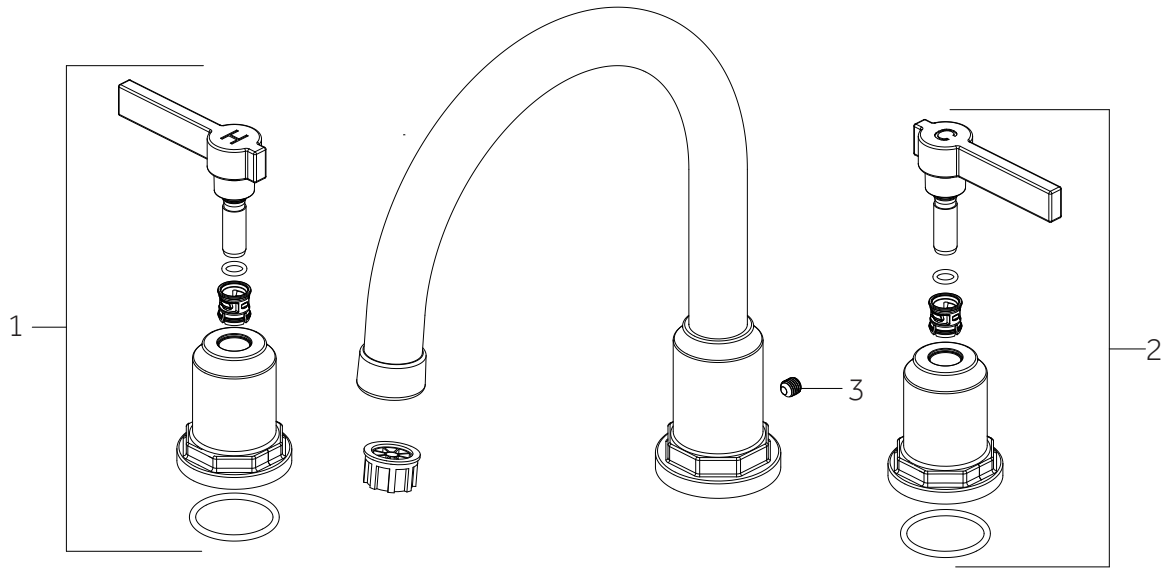

GREYFIELD

TWO HANDLE ROMAN TUB FAUCET
 GRIFO ROMANO DE LA TINA
 GRIFO DE BAÑERA ROMANA DOS MANDOS
 SKU: 949851

No.	Part Name	Nombre de pieza	Pièce	Part No.
1	Handle H	Llave H	Poignée H	OBPF7F13045*
2	Handle C	Llave C	Poignée C	OBPF7F13046*
3	Screw	Tornillo	Vis	OBPF50054

*Specify Finish / Especifica el Acabado / Spécifiez la Finition

Code: SHGF3RT