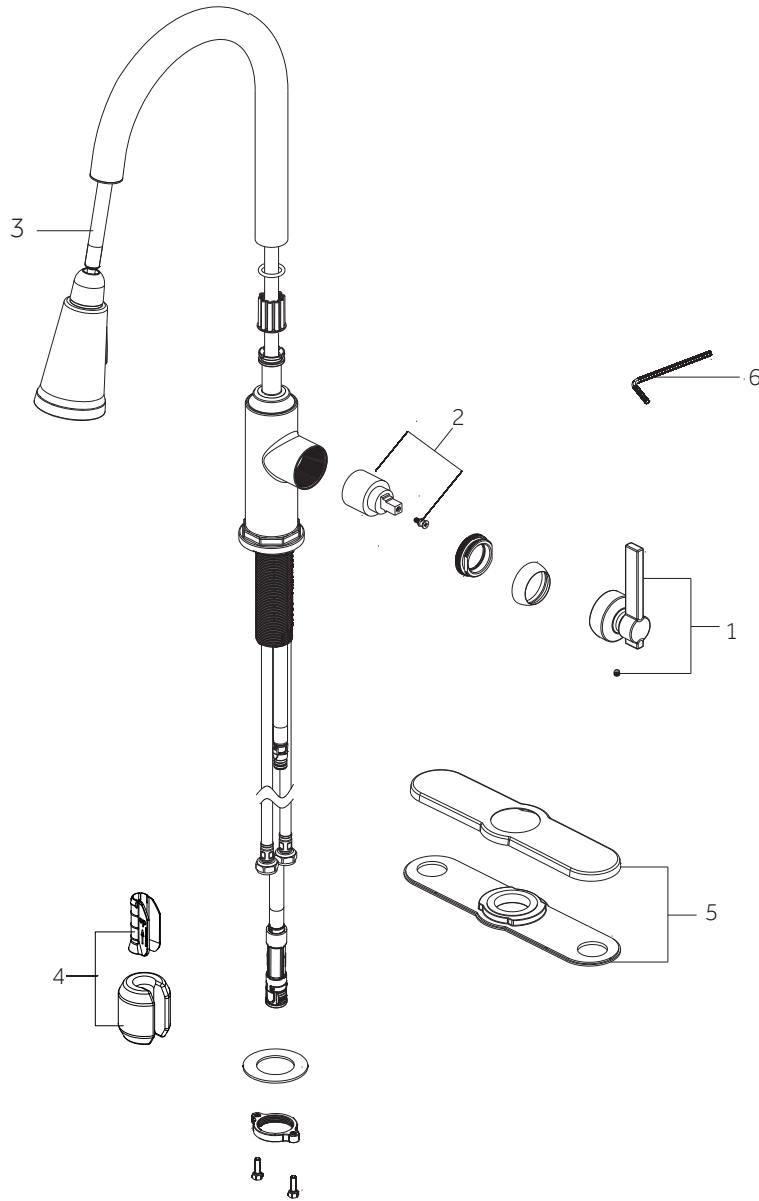

# GREYFIELD

SINGLE-HOLE BAR FAUCET  
 GRIFO CON ÚNICO ORIFICIO  
 ROBINET DE BAR MONO-TROU  
 SKU: 953746

No.	Part Name	Nombre de pieza	Pièce	Part No.
1	Handle	Llave	Poignée	OBPFK713684*
2	Cartridge	Cartucho	Cartouche	OBPF20109
3	Sprayhead	Cabesal del Rociador	Tête de pulvérisation	OBPF6F38022*
4	Weight	Peso	Poids	OBPF170817
5	Escutcheon	Placa decorativa	Rosace	OBPF180699*
6	2.5mm Hex Allen Wrench	2.5mm Hex Llave Allen	2.5mm Hex Allen Wrench	OBPF1RP70221

\*Specify Finish / Especifica el Acabado / Spécifiez la Finition

Code: SHXCGF137