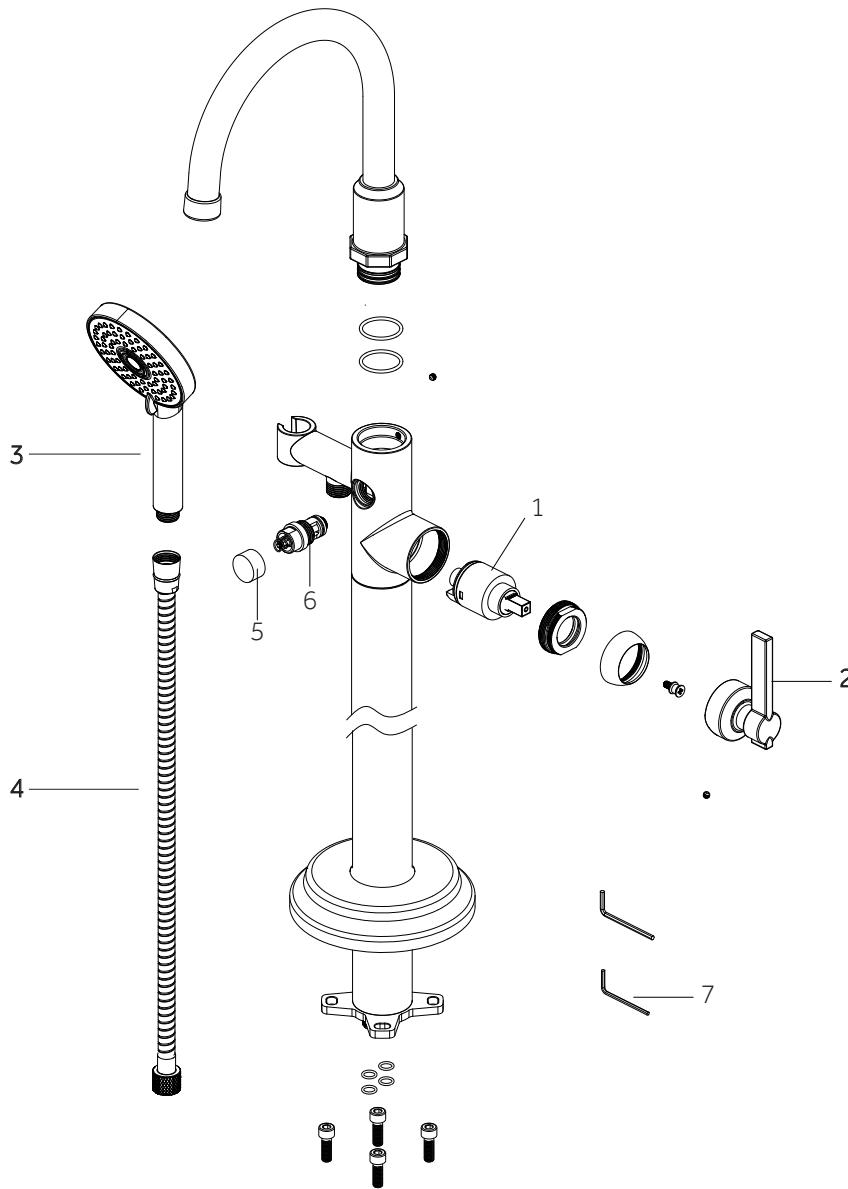

GREYFIELD

FREESTANDING TUB FAUCET
 GRIFO PARA TINA SIN EMPOTRAR
 ROBINET DE BAINOIRE AUTOPORTANT

SKU: 948657

No.	Part Name	Nombre de pieza	Pièce	Part No.
1	Cartridge	Cartucho	Cartouche	OBPF220074
2	Handle	Llave	Poignée	OBPF713680*
3	Shower Head	Cabezal de ducha	Pomme de douche	SHHS4110G*
4	Hose	Manguera	Rondelle	OBPF638288*
5	Cap	Tapa	Capuchon	OBPF80701*
6	Diverter	Desviador	Dérivation	OBPF70580*
7	Quick Connector & Block	Conector Rápido & Bloquear	Connecteur rapide et bloc	OBPF1RP70221
8	2.5mm Hex Allen Wrench	2.5mm Hex Llave Allen	Clé Allen hexagonale 2,5 mm	OBPF1RP70221

*Specify Finish / Especifica el Acabado / Spécifiez la Finition

Code: SHGFFS2000G