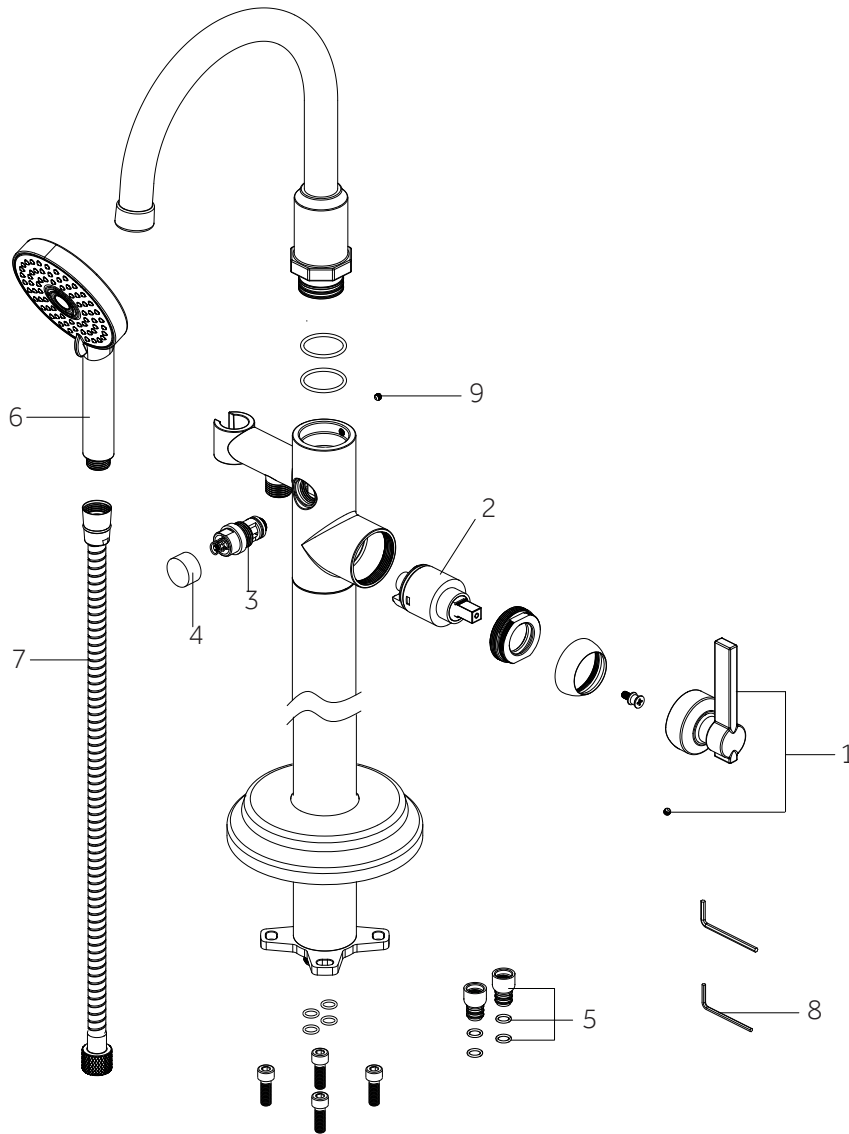

# GREYFIELD

FREESTANDING TUB FAUCET  
 GRIFO PARA TINA SIN EMPOTRAR  
 ROBINET DE BAINOIRE AUTOPORTANT

SKU: 948657

No.	Part Name	Nombre de pieza	Pièce	Part No.
1	Handle	Llave	Poignée	OBPF713680*
2	Cartridge	Cartucho	Cartouche	OBPF220074
3	Diverter	Desviador	Dérivation	OBPF70580*
4	Cap	Tapa	Capuchon	OBPF80701*
5	Connector	Conector	Raccorder	OBPF170033
6	Shower head	Cabezal de la ducha	Pomme de douche	SHHS4110G*
7	Shower Hose	Manguera de la ducha	Tuyau flexible de douche	MIR38288G*
8	2.5mm Hex Allen Wrench	2.5mm Hex Llave Allen	2.5mm Cié hexagonale	OBPF1RP70221
9	Screw	Tornillo	Vis	OBPF50054

\*Specify Finish / Especifica el Acabado / Spécifiez la Finition

Code: SHGFFS2000G