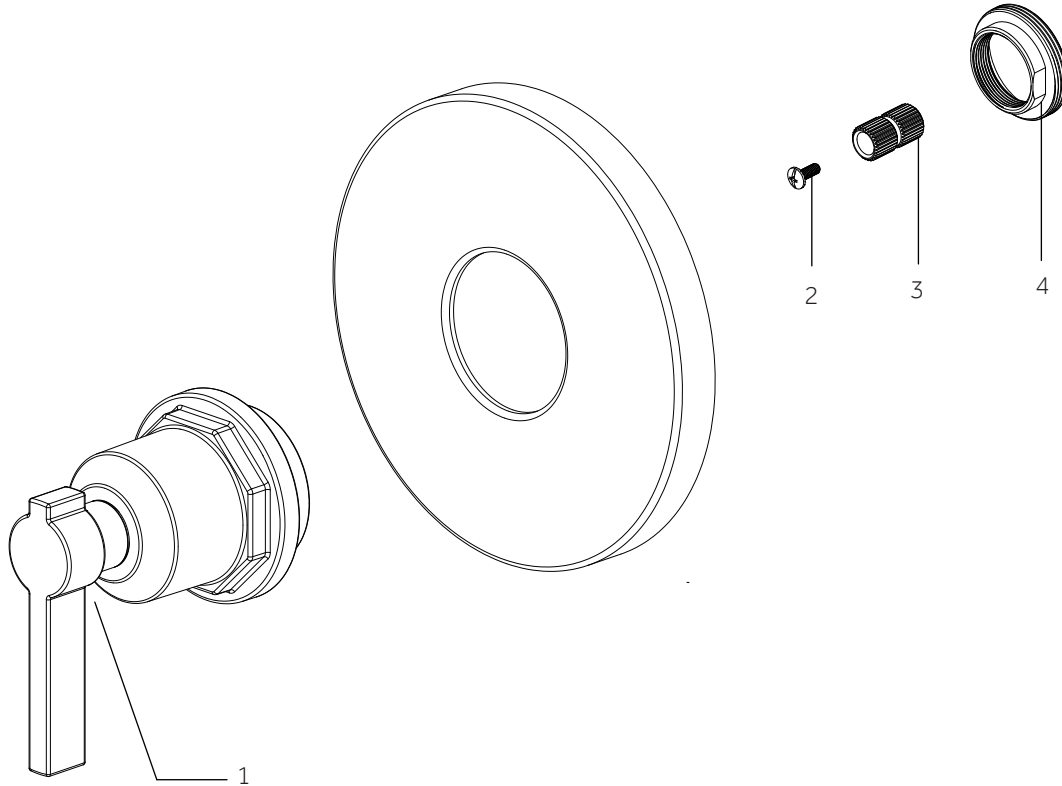

GREYFIELD

PRESSURE BALANCE SHOWER VALVE AND TRIM
 VÁLVULA Y TRIM DE DUCHA DE EQUILIBRIO DE PRESIÓN
 VALVE DE DOUCHE À PRESSION ÉQUILIBRÉE ET GARNITURE

SKU: 948890

No.	Part Name	Nombre de pieza	Pièce	Part No.
1	Plaster Guard	Protector de yeso	Garde de plâtre	ACF4001GRD2
2	Cartridge	Cartucho	Cartouche	ACF4001UCRT
3	Stop Valve	Válvula con graduacione	Vanne d'arrêt	ACF4001STOP
4	O-ring	Junta en Forma de Aro Tórico	Joint torique	ACF4001ORING

Code: SH4001

GREYFIELD

PRESSURE BALANCE SHOWER VALVE AND TRIM
VÁLVULA Y TRIM DE DUCHA DE EQUILIBRIO DE PRESIÓN
VALVE DE DOUCHE À PRESSION ÉQUILIBRÉE ET GARNITURE

SKU: 948890

No.	Part Name	Nombre de pieza	Pièce	Part No.
1	Handle	Llave	Poignée	OBPF713678*
2	Screw	Tornillo	Vis	OBPF150142
3	Connector	Conector	Connecteur	OBPF870350
4	Nut	Tuerca	l'écrou	OBPF56082

*Specify Finish / Especifica el Acabado / Spécifiez la Finition

Code: SHGF8010