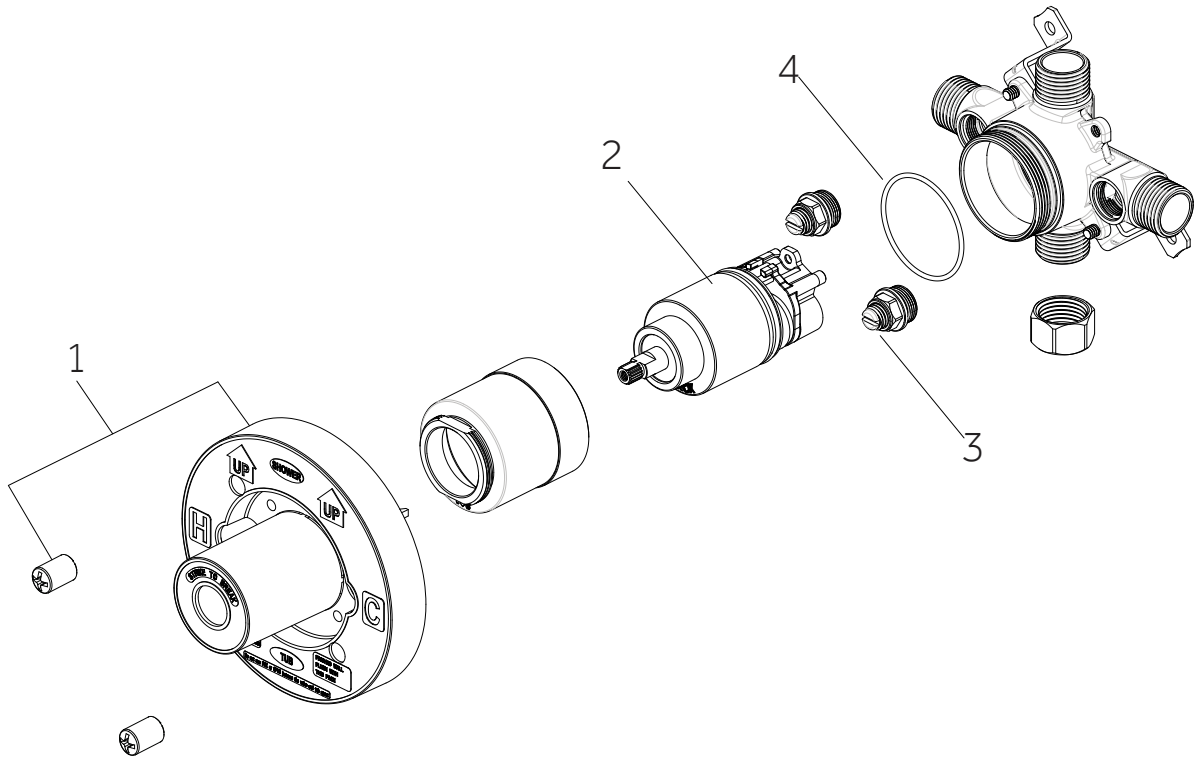

GREYFIELD

PRESSURE BALANCE SHOWER VALVE AND TRIM
 VÁLVULA Y TRIM DE DUCHA DE EQUILIBRIO DE PRESIÓN
 VALVE DE DOUCHE À PRESSION ÉQUILIBRÉE ET GARNITURE

SKU: 948890

No.	Part Name	Nombre de pieza	Pièce	Part No.
1	Plaster Guard	Protector de yeso	Garde de plâtre	ACF4001GRD2
2	Cartridge	Cartucho	Cartouche	ACF4001UCRT
3	Stop Valve	Válvula con graduacione	Vanne d'arrêt	ACF4001STOP
4	O-ring	Junta en Forma de Aro Tórico	Joint torique	ACF4001ORING

Code: SH4001

GREYFIELD

PRESSURE BALANCE SHOWER VALVE AND TRIM
VÁLVULA Y TRIM DE DUCHA DE EQUILIBRIO DE PRESIÓN
VALVE DE DOUCHE À PRESSION ÉQUILIBRÉE ET GARNITURE

SKU: 948890

No.	Part Name	Nombre de pieza	Pièce	Part No.
1	Handle	Llave	Poignée	OBPF713678*
2	Screw	Tornillo	Vis	OBPF150142
3	Connector	Conector	Connecteur	OBPF870350
4	Nut	Tuerca	l'écrou	OBPF56082