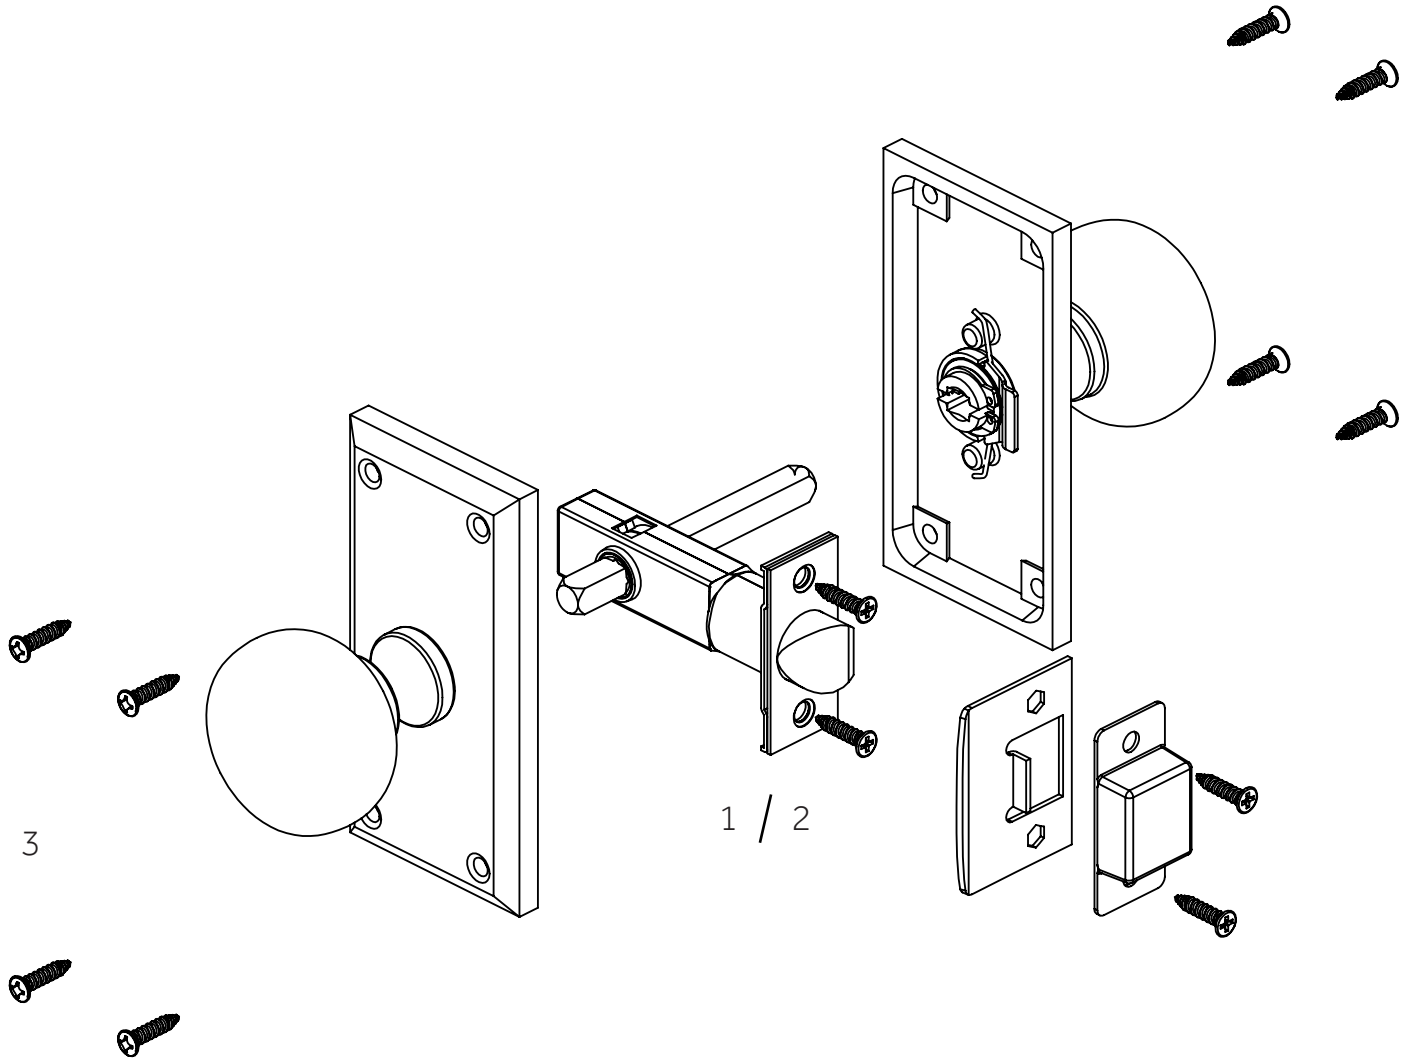

GRIGGS

BRASS INTERIOR DOOR SET - PASSAGE

JUEGO PUERTA INTERIOR LATÓN - PASO

ENSEMBLE DE PORTE INTÉRIEURE EN LAITON - PASSAGE

SKU: 946757-PA

No.	Part Name	Nombre de pieza	Pièce	Part No.
1	Passage 2 3/4" Latch Set - Includes Latch, Strike Plate, Face Plate, Dust Box, Spindle, Screws	Pasaje Juego de cerrojo de 2 3/4" - Incluye cerrojo, Placa de contacto, placa frontal, caja de polvo, husillo, Tornillos	Ensemble de loquets Passage 2 3/4 po - Comprend un loquet, Gâche, plaque frontale, boîte à poussière, broche, Des vis	PASS-LATCH-234
2	Passage 2 3/8" Latch Set - Includes Latch, Strike Plate, Face Plate, Dust Box, Spindle, Screws	Pasaje Juego de cerrojo de 2 3/8" - Incluye cerrojo, Placa de contacto, placa frontal, caja de polvo, husillo, Tornillos	Ensemble de loquets Passage 2 3/8 po - Comprend un loquet, Gâche, plaque frontale, boîte à poussière, broche, Des vis	PASS-LATCH-238
3	25x8 Wood Screws	Tornillos para madera 25x8	Vis à bois 25x8	25x8 WDSCRW

Code: SH552135