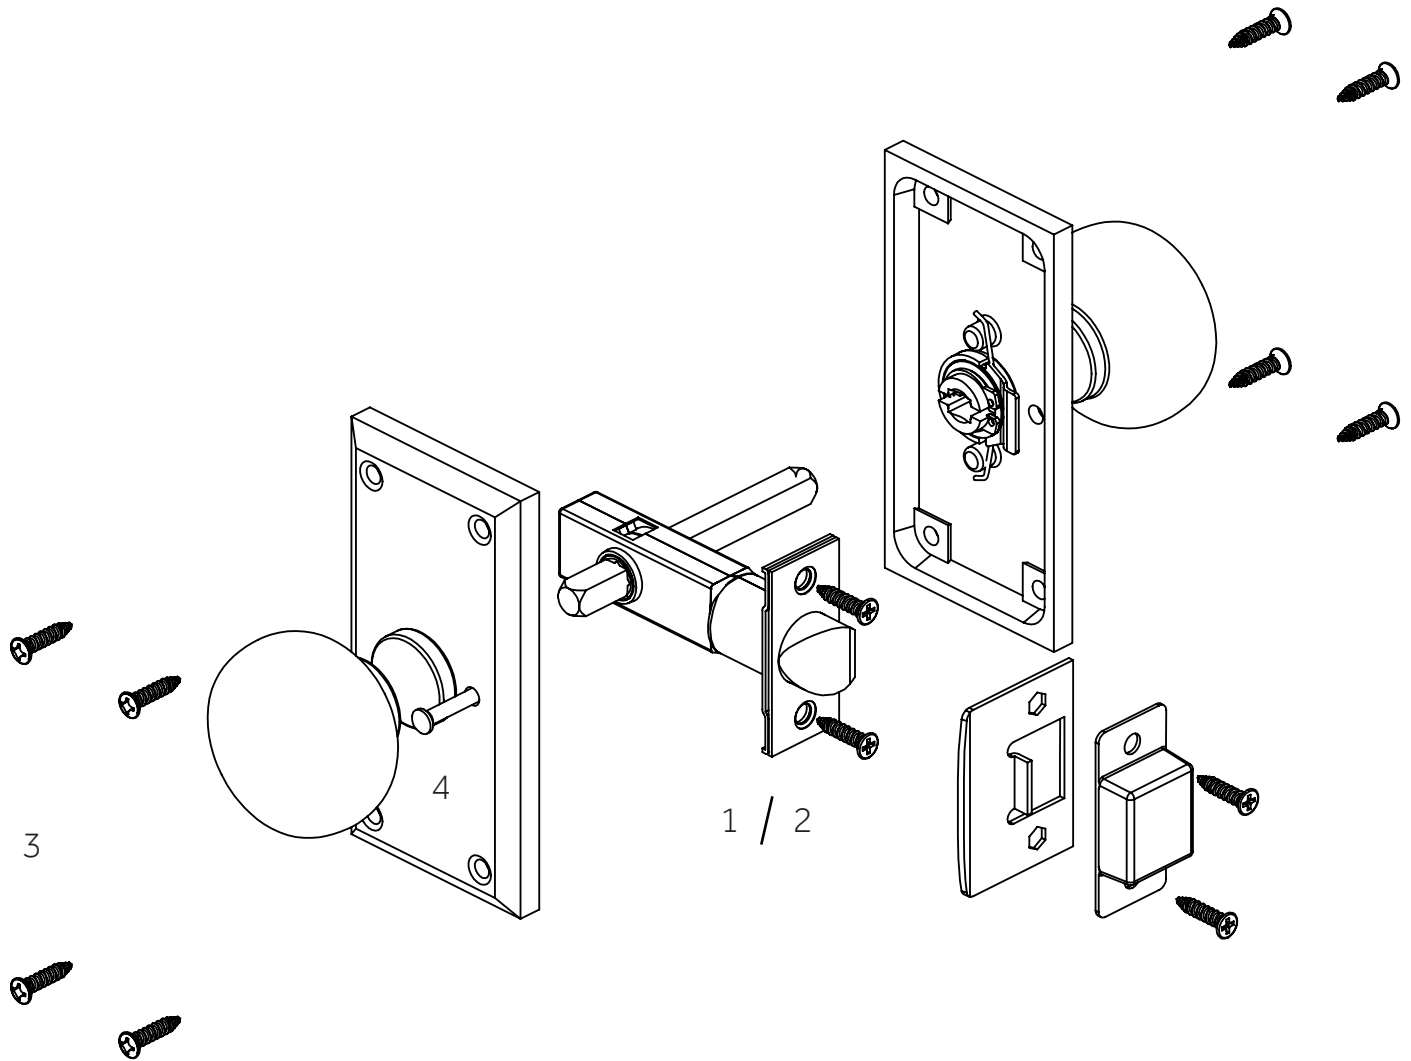

GRIGGS

BRASS INTERIOR DOOR SET - PRIVACY

JUEGO PUERTA INTERIOR LATÓN - PRIVACIDAD

ENSEMBLE DE PORTE INTÉRIEURE EN LAITON - CONFIDENTIALITÉ

SKU: 946757-PR

No.	Part Name	Nombre de pieza	Pièce	Part No.
1	Privacy 2-3/4" Latch Set 28 Degree - Includes Latch, Strike Plate, Face Plate, Dust Box, Spindle, Screws	Juego de cerrojo de privacidad de 2-3/4" 28 grados - Incluye pestillo, placa de contacto, placa frontal, Caja de polvo, husillo, tornillos	Ensemble de loquets de confidentialité 2-3/4" 28 degrés - Comprend un loquet, une gâche, une plaque frontale, Boîte à poussière, broche, vis	PRIV-Latch28-234
2	Privacy 2-3/8" Latch Set 28 Degree - Includes Latch, Strike Plate, Face Plate, Dust Box, Spindle, Screws	Juego de cerrojo de privacidad de 2-3/8" 28 grados - Incluye pestillo, placa de contacto, placa frontal, Caja de polvo, husillo, tornillos	Ensemble de loquets de confidentialité 2-3/8" 28 degrés - Comprend un loquet, une gâche, une plaque frontale, Boîte à poussière, broche, vis	PRIV-Latch28-238
3	25x8 Wood Screws	Tornillos para madera 25x8	Vis à bois 25x8	25x8 WDSCRW
4	Locking Privacy Pin for Privacy Sets	Bloqueo de PIN de privacidad para conjuntos de privacidad	Verrouillage de la broche de confidentialité pour les ensembles de confidentialité	EH.PRIV.PIN

Code: SH552134