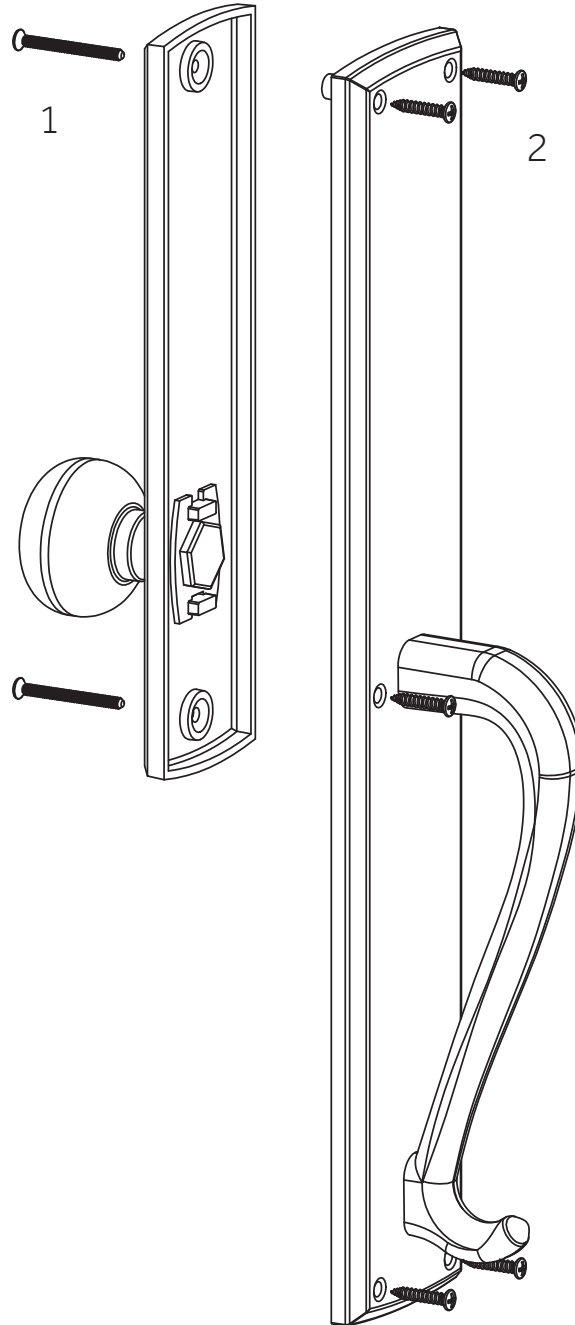

# GRIGGS

SOLID BRASS ENTRANCE SET  
CONJUNTO DE ENTRADA DE LATÓN MACIZO  
ENSEMBLE D'ENTREE EN LAITON MASSIF

SKU: 946279-DU

No.	Part Name	Nombre de pieza	Pièce	Part No.
1	44mm Post Screw for Interior Plate assembly	Tornillo de poste de 44 mm para montaje de placa interior	Vis de poteau de 44 mm pour l'assemblage de la plaque intérieure	POST SCREW 44MM
2	25x8 Wood Screws	Tornillos para madera 25x8	Vis à bois 25x8	25x8 WDSCRW

Code: EHENGTB.15.700.42.L/R