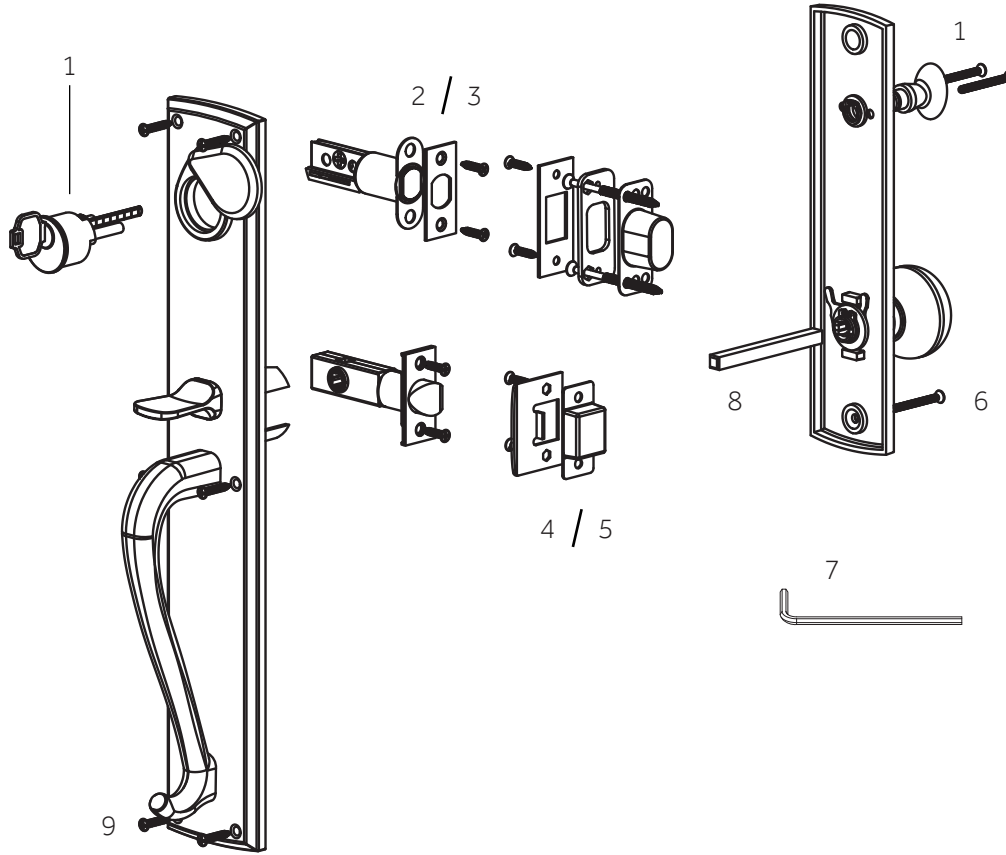

GRIGGS

SOLID BRASS ENTRANCE SET CONJUNTO DE ENTRADA DE LATÓN MACIZO ENSEMBLE D'ENTREE EN LAITON MASSIF

SKU: 946279-KE

No.	Part Name	Nombre de pieza	Pièce	Part No.
1	Housing, Lock Cylinder (Including Matching Keys) & 37mm Post Screws	Carcasa, Cilindro De Cerradura (Incluyendo llaves a juego) y tornillos de poste de 37 mm.	Boîtier, cylindre de serrure (y compris Clés assorties) et vis de poteau de 37 mm	EH.LOCK
2	Dead Bolt 2 3/4" Latch Set - Includes Latch, Strike Plate, Face Plate, Dust Box, Screws	Juego de cerrojo Dead Bolt de 2 3/4" - Incluye Pestillo, placa de contacto, placa frontal, caja de polvo, Tornillos	Ensemble de loquets à pêne dormant 2 3/4 po - Comprend Loquet, gâche, plaque frontale, boîte à poussière, Des vis	DBOLT-LATCH-234
3	Dead Bolt 2 3/8" Latch Set - Includes Latch, Strike Plate, Face Plate, Dust Box, Screws	Juego de cerrojo Dead Bolt de 2 3/8" - Incluye Pestillo, placa de contacto, placa frontal, caja de polvo, Tornillos	Ensemble de loquets à pêne dormant 2 3/8 po - Comprend Loquet, gâche, plaque frontale, boîte à poussière, Des vis	DBOLT-LATCH-238
4	Passage 2 3/4" Latch Set - Includes Latch, Strike Plate, Face Plate, Dust Box, Spindle, Screws	Pasaje 2 3/4" Pasador Juego - Incluye Pestillo, placa de contacto, placa frontal, caja de polvo, Husillo, Tornillos	Ensemble de loquets Passage 2 3/4 po - Comprend Loquet, gâche, plaque frontale, boîte à poussière, Broche, Vis	PASS-LATCH-234
5	Passage 2 3/8" Latch Set - Includes Latch, Strike Plate, Face Plate, Dust Box, Spindle, Screws	Pasaje 2 3/8" Pasador Juego - Incluye Pestillo, placa de contacto, placa frontal, caja de polvo, Husillo, Tornillos	Ensemble de loquets Passage 2 3/8 po - Comprend Loquet, gâche, plaque frontale, boîte à poussière, Broche, Vis	PASS-LATCH-238
6	44mm Post Screw for Interior Plate assembly	Tornillo de poste de 44 mm para montaje de placa interior	Vis de poteau de 44 mm pour l'assemblage de la plaque intérieure	POST SCREW 44MM
7	Allen Key for Lever/Knob assembly in Handsets	Llave Allen para montaje de palanca/perilla en juegos de manijas	Clé Allen pour ensemble levier/bouton en Poignées	2.5 ALLEN KEY
8	Spindle for Lever/Knob assembly in Handsets	Husillo para montaje Palanca/Pomo en juegos de manijas	Axe pour ensemble levier/bouton en Poignées	TUB SPINDLE
9	25x8 Wood Screws	Tornillos para madera 25x8	Vis à bois 25x8	25x8 WDSCRW