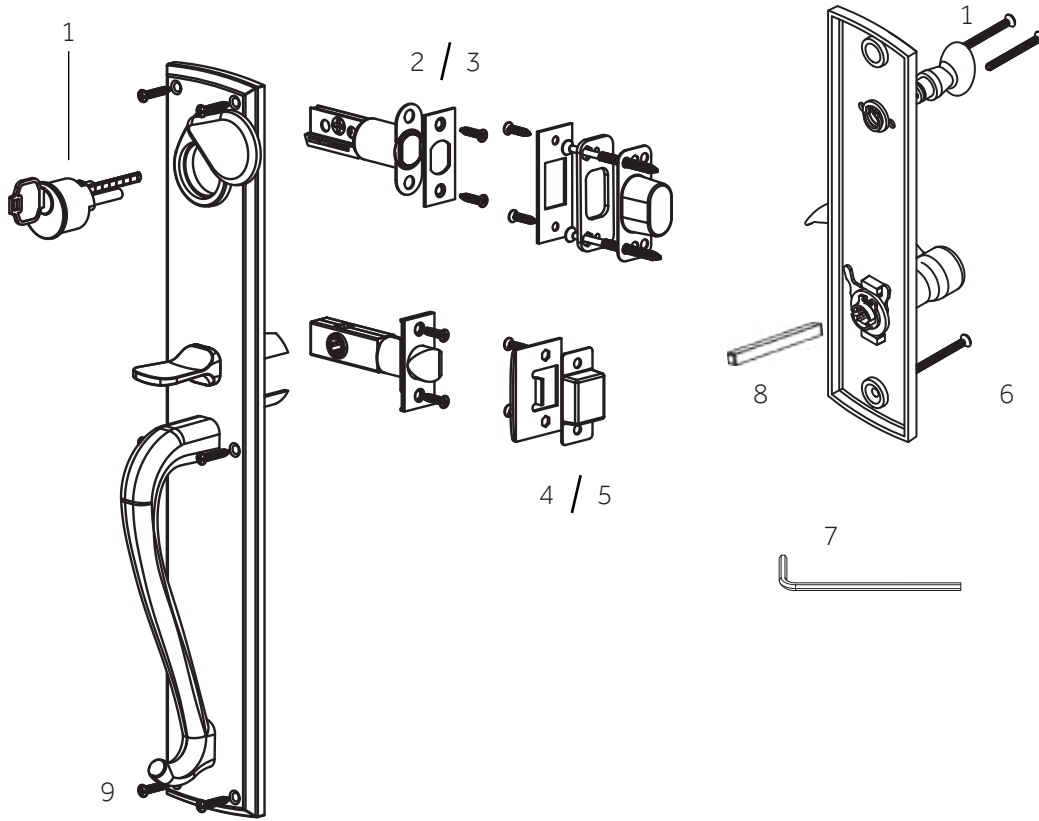

GRIGGS

SOLID BRASS ENTRANCE SET CONJUNTO DE ENTRADA DE LATÓN MACIZO ENSEMBLE D'ENTREE EN LAITON MASSIF

SKU: 946278-KE-RH

No.	Part Name	Nombre de pieza	Pièce	Part No.
1	Housing, Lock Cylinder (Including Matching Keys) & 37mm Post Screws	Carcasa, Cilindro De Cerradura (Incluyendo llaves a juego) y tornillos de poste de 37 mm.	Boîtier, cylindre de serrure (y compris Clés assorties) et vis de poteau de 37 mm	EH.LOCK
2	Dead Bolt 2 3/4" Latch Set - Includes Latch, Strike Plate, Face Plate, Dust Box, Screws	Juego de cerrojo Dead Bolt de 2 3/4" - Incluye Pestillo, placa de contacto, placa frontal, caja de polvo, Tornillos	Ensemble de loquets à pêne dormant 2 3/4 po - Comprend Loquet, gâche, plaque frontale, boîte à poussière, Des vis	DBOLT-LATCH-234
3	Dead Bolt 2 3/8" Latch Set - Includes Latch, Strike Plate, Face Plate, Dust Box, Screws	Juego de cerrojo Dead Bolt de 2 3/8" - Incluye Pestillo, placa de contacto, placa frontal, caja de polvo, Tornillos	Ensemble de loquets à pêne dormant 2 3/8 po - Comprend Loquet, gâche, plaque frontale, boîte à poussière, Des vis	DBOLT-LATCH-238
4	Passage 2 3/4" Latch Set - Includes Latch, Strike Plate, Face Plate, Dust Box, Spindle, Screws	Pasaje 2 3/4" Pasador Juego - Incluye Pestillo, placa de contacto, placa frontal, caja de polvo, Husillo, Tornillos	Ensemble de loquets Passage 2 3/4 po - Comprend Loquet, gâche, plaque frontale, boîte à poussière, Broche, Vis	PASS-LATCH-234
5	Passage 2 3/8" Latch Set - Includes Latch, Strike Plate, Face Plate, Dust Box, Spindle, Screws	Pasaje 2 3/8" Pasador Juego - Incluye Pestillo, placa de contacto, placa frontal, caja de polvo, Husillo, Tornillos	Ensemble de loquets Passage 2 3/8 po - Comprend Loquet, gâche, plaque frontale, boîte à poussière, Broche, Vis	PASS-LATCH-238
6	44mm Post Screw for Interior Plate assembly	Tornillo de poste de 44 mm para montaje de placa interior	Vis de poteau de 44 mm pour l'assemblage de la plaque intérieure	POST SCREW 44MM
7	Allen Key for Lever/Knob assembly in Handsets	Llave Allen para montaje de palanca/perilla en juegos de manijas	Clé Allen pour ensemble levier/bouton en Poignées	2.5 ALLEN KEY
8	Spindle for Lever/Knob assembly in Handsets	Husillo para montaje Palanca/Pomo en juegos de manijas	Axe pour ensemble levier/bouton en Poignées	TUB SPINDLE
9	25x8 Wood Screws	Tornillos para madera 25x8	Vis à bois 25x8	25x8 WDSCRW