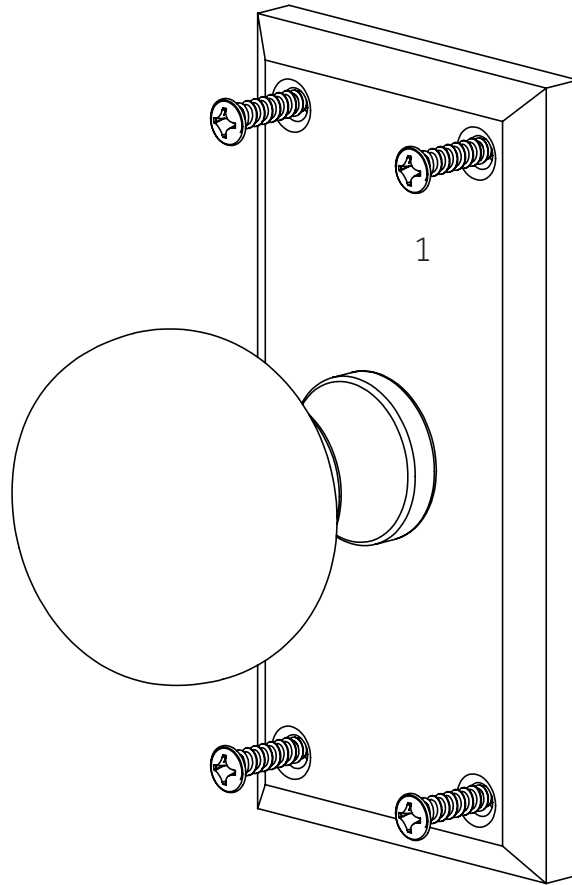

GRIGGS

SOLID BRASS INTERIOR SET
CONJUNTO DE INTERIOR DE LATÓN MACIZO
ENSEMBLE INTÉRIEUR EN LAITON MASSIF
SKU: 946757-DU

No.	Part Name	Nombre de pieza	Pièce	Part No.
1	25x8 Wood Screws	Tornillos para madera 25x8	Vis à bois 25x8	25x8 WDSCRW