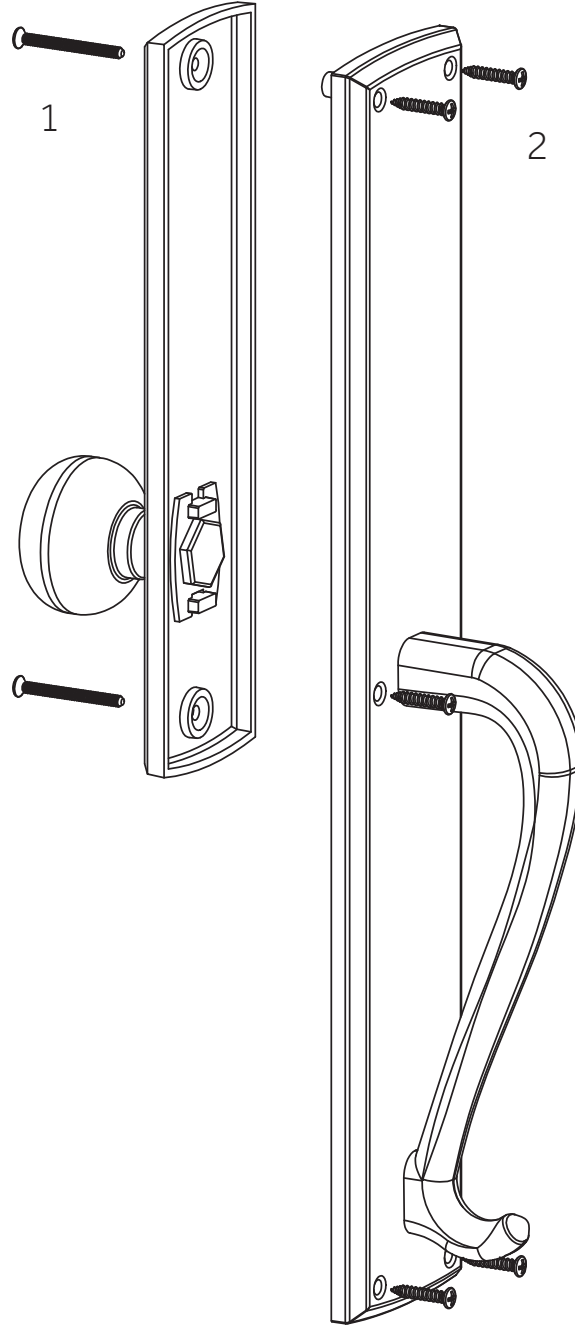

GRIGGS

SOLID BRONZE ENTRANCE SET
CONJUNTO DE ENTRADA DE BRONCE MACIZO
ENSEMBLE D'ENTREE EN BRONZE MASSIF

SKU: 946279-DU

No.	Part Name	Nombre de pieza	Pièce	Part No.
1	44mm Post Screw for Interior Plate assembly	Tornillo de poste de 44 mm para montaje de placa interior	Vis de poteau de 44 mm pour l'assemblage de la plaque intérieure	POST SCREW 44MM
2	25x8 Wood Screws	Tornillos para madera 25x8	Vis à bois 25x8	25x8 WDSCRW

Code: EHENGTB.15.700.42.L/R