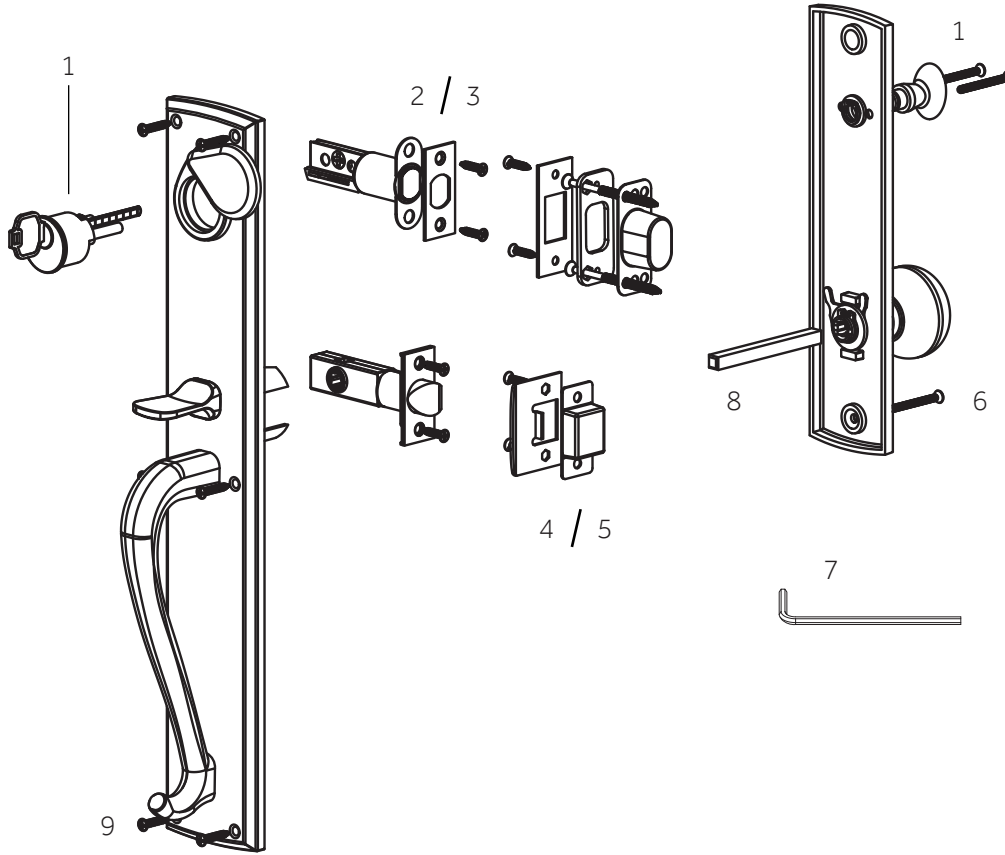

GRIGGS

SOLID BRONZE ENTRANCE SET CONJUNTO DE ENTRADA DE BRONCE MACIZO ENSEMBLE D'ENTREE EN BRONZE MASSIF

SKU: 946279-KE

No.	Part Name	Nombre de pieza	Pièce	Part No.
1	Housing, Lock Cylinder (Including Matching Keys) & 37mm Post Screws	Carcasa, Cilindro De Cerradura (Incluyendo llaves a juego) y tornillos de poste de 37 mm.	Boîtier, cylindre de serrure (y compris Clés assorties) et vis de poteau de 37 mm	EH.LOCK
2	Dead Bolt 2 3/4" Latch Set - Includes Latch, Strike Plate, Face Plate, Dust Box, Screws	Juego de cerrojo Dead Bolt de 2 3/4" - Incluye Pestillo, placa de contacto, placa frontal, caja de polvo, Tornillos	Ensemble de loquets à pêne dormant 2 3/4 po - Comprend Loquet, gâche, plaque frontale, boîte à poussière, Des vis	DBOLT-LATCH-234
3	Dead Bolt 2 3/8" Latch Set - Includes Latch, Strike Plate, Face Plate, Dust Box, Screws	Juego de cerrojo Dead Bolt de 2 3/8" - Incluye Pestillo, placa de contacto, placa frontal, caja de polvo, Tornillos	Ensemble de loquets à pêne dormant 2 3/8 po - Comprend Loquet, gâche, plaque frontale, boîte à poussière, Des vis	DBOLT-LATCH-238
4	Passage 2 3/4" Latch Set - Includes Latch, Strike Plate, Face Plate, Dust Box, Spindle, Screws	Pasaje 2 3/4" Pasador Juego - Incluye Pestillo, placa de contacto, placa frontal, caja de polvo, Husillo, Tornillos	Ensemble de loquets Passage 2 3/4 po - Comprend Loquet, gâche, plaque frontale, boîte à poussière, Broche, Vis	PASS-LATCH-234
5	Passage 2 3/8" Latch Set - Includes Latch, Strike Plate, Face Plate, Dust Box, Spindle, Screws	Pasaje 2 3/8" Pasador Juego - Incluye Pestillo, placa de contacto, placa frontal, caja de polvo, Husillo, Tornillos	Ensemble de loquets Passage 2 3/8 po - Comprend Loquet, gâche, plaque frontale, boîte à poussière, Broche, Vis	PASS-LATCH-238
6	44mm Post Screw for Interior Plate assembly	Tornillo de poste de 44 mm para montaje de placa interior	Vis de poteau de 44 mm pour l'assemblage de la plaque intérieure	POST SCREW 44MM
7	Allen Key for Lever/Knob assembly in Handsets	Llave Allen para montaje de palanca/perilla en juegos de manijas	Clé Allen pour ensemble levier/bouton en Poignées	2.5 ALLEN KEY
8	Spindle for Lever/Knob assembly in Handsets	Husillo para montaje Palanca/Pomo en juegos de manijas	Axe pour ensemble levier/bouton en Poignées	TUB SPINDLE
9	25x8 Wood Screws	Tornillos para madera 25x8	Vis à bois 25x8	25x8 WDSCRW